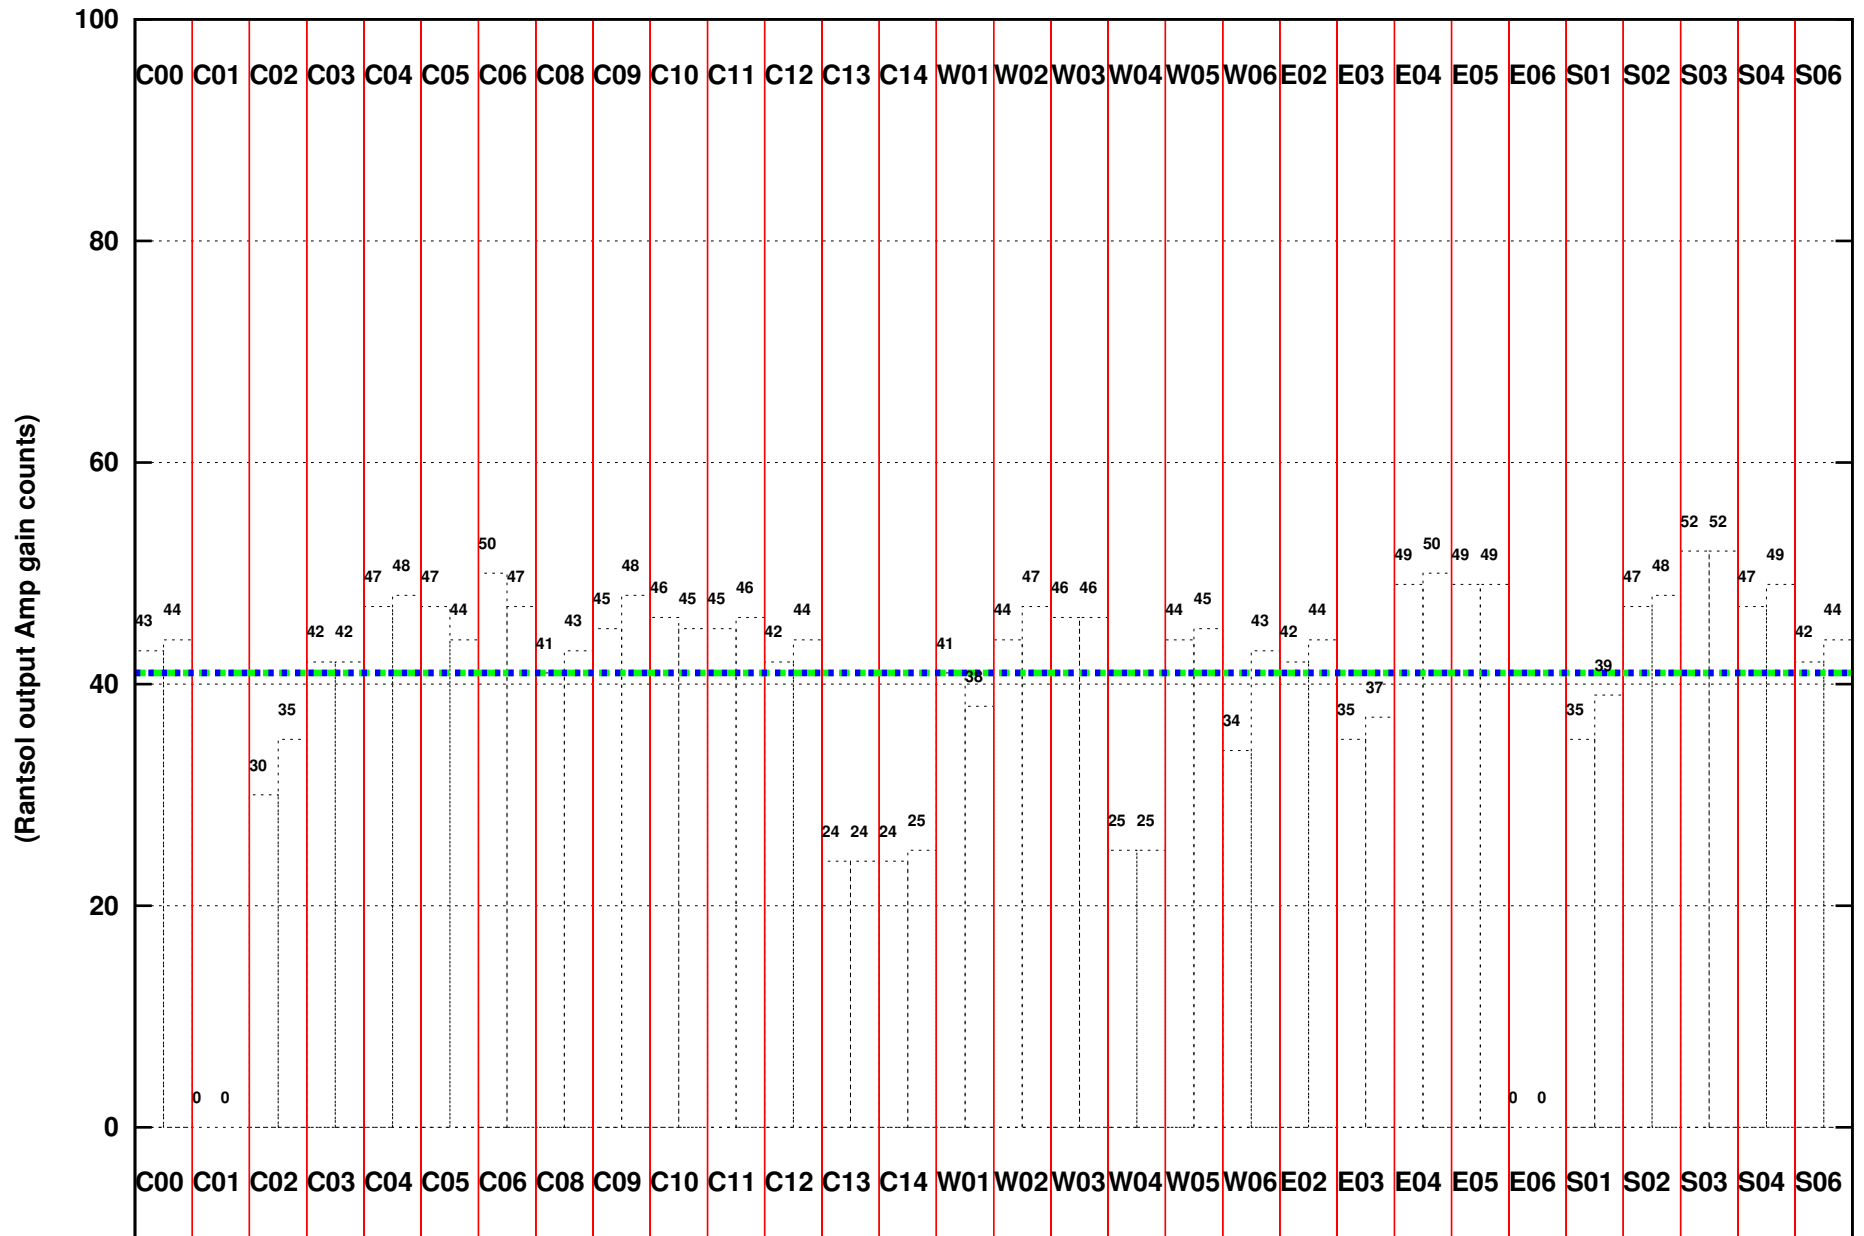

FRINGE STATUS (Rf:591.000,591.000 MHz., LO1:540.000,540.000 MHz., LO4/5:149.000,156.000 MHz.)

(File:/gsbifrddata/13nov/27_009_13nov2014.lta, scan:0, chan:80, Src:3C48, Date:13Nov2014 18:19:47)