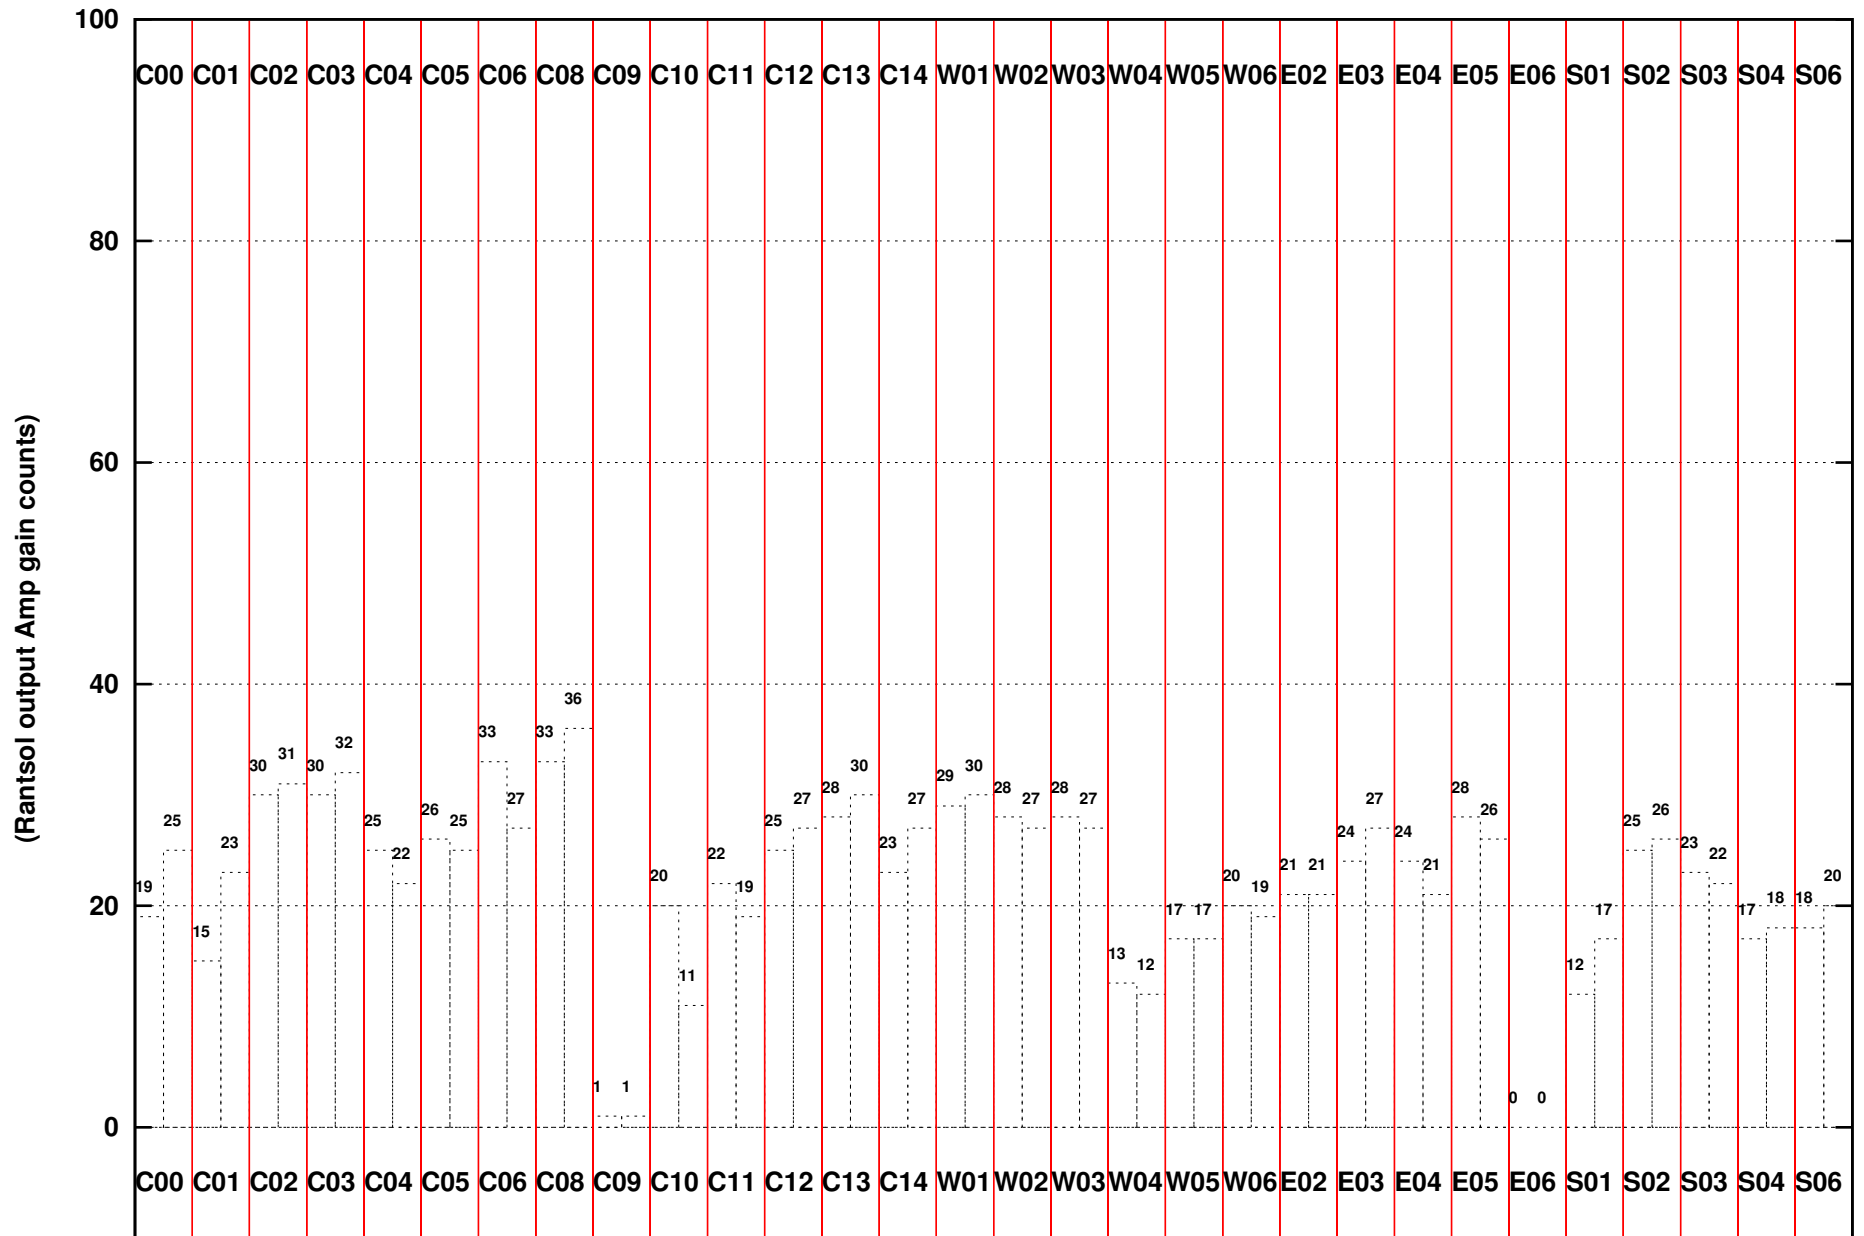

FRINGE STATUS (Rf:306.000,306.000 MHz., LO1:255.000,255.000 MHz., LO4/5:149.000,156.000 MHz.)

( File:/gsbifrddata1/15nov/27\_044\_15nov2014\_2s.lta, scan:0, chan:80, Src:1154-350, Date:15Nov2014 10:25:10)