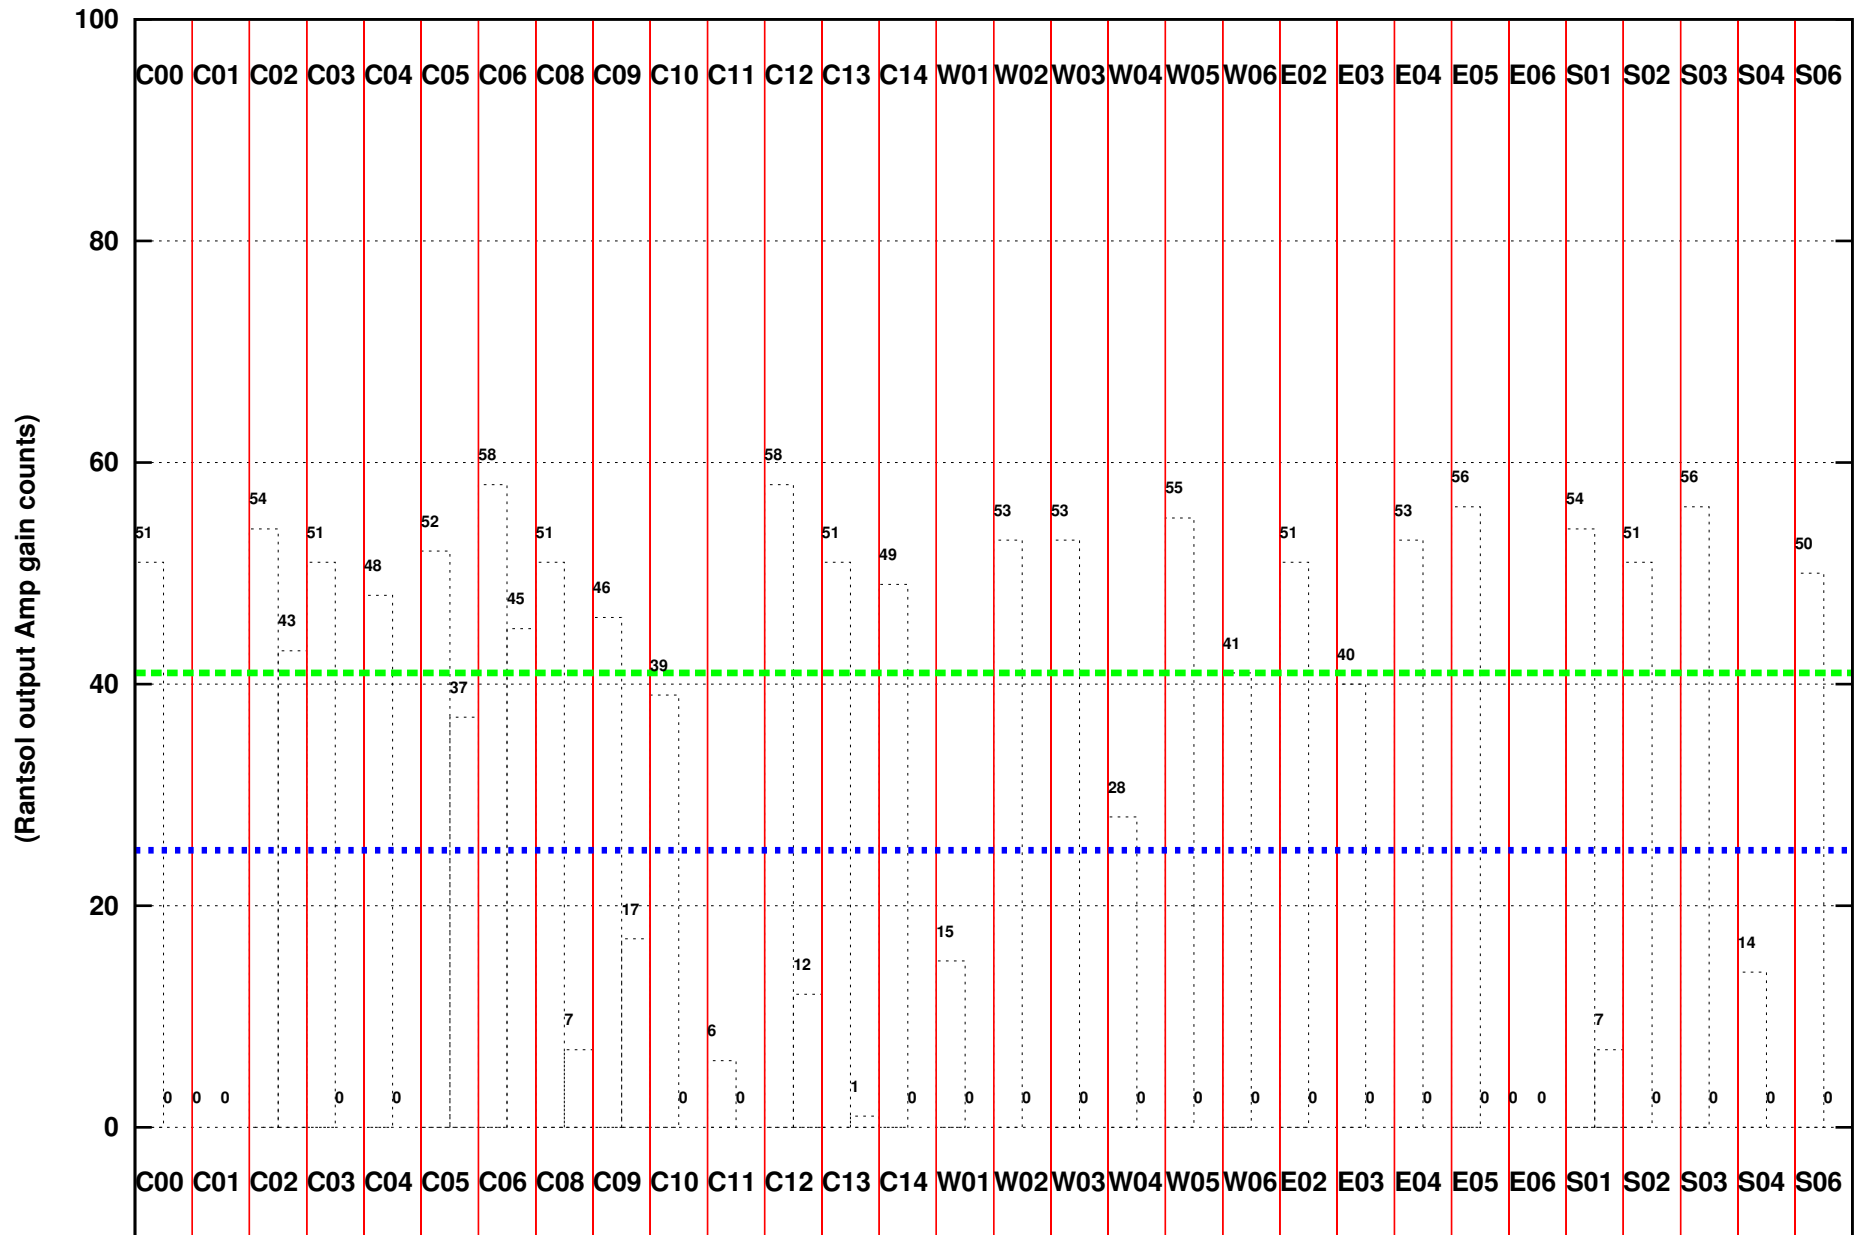

FRINGE STATUS (Rf:629.000,253.000 MHz., LO1:680.000,304.000 MHz., LO4/5:149.000,156.000 MHz.)

( File:/gsbifrdta/15nov/ddt143\_15nov2014.lta, scan:0, chan:80, Src:3C48, Date:15Nov2014 20:00:50)