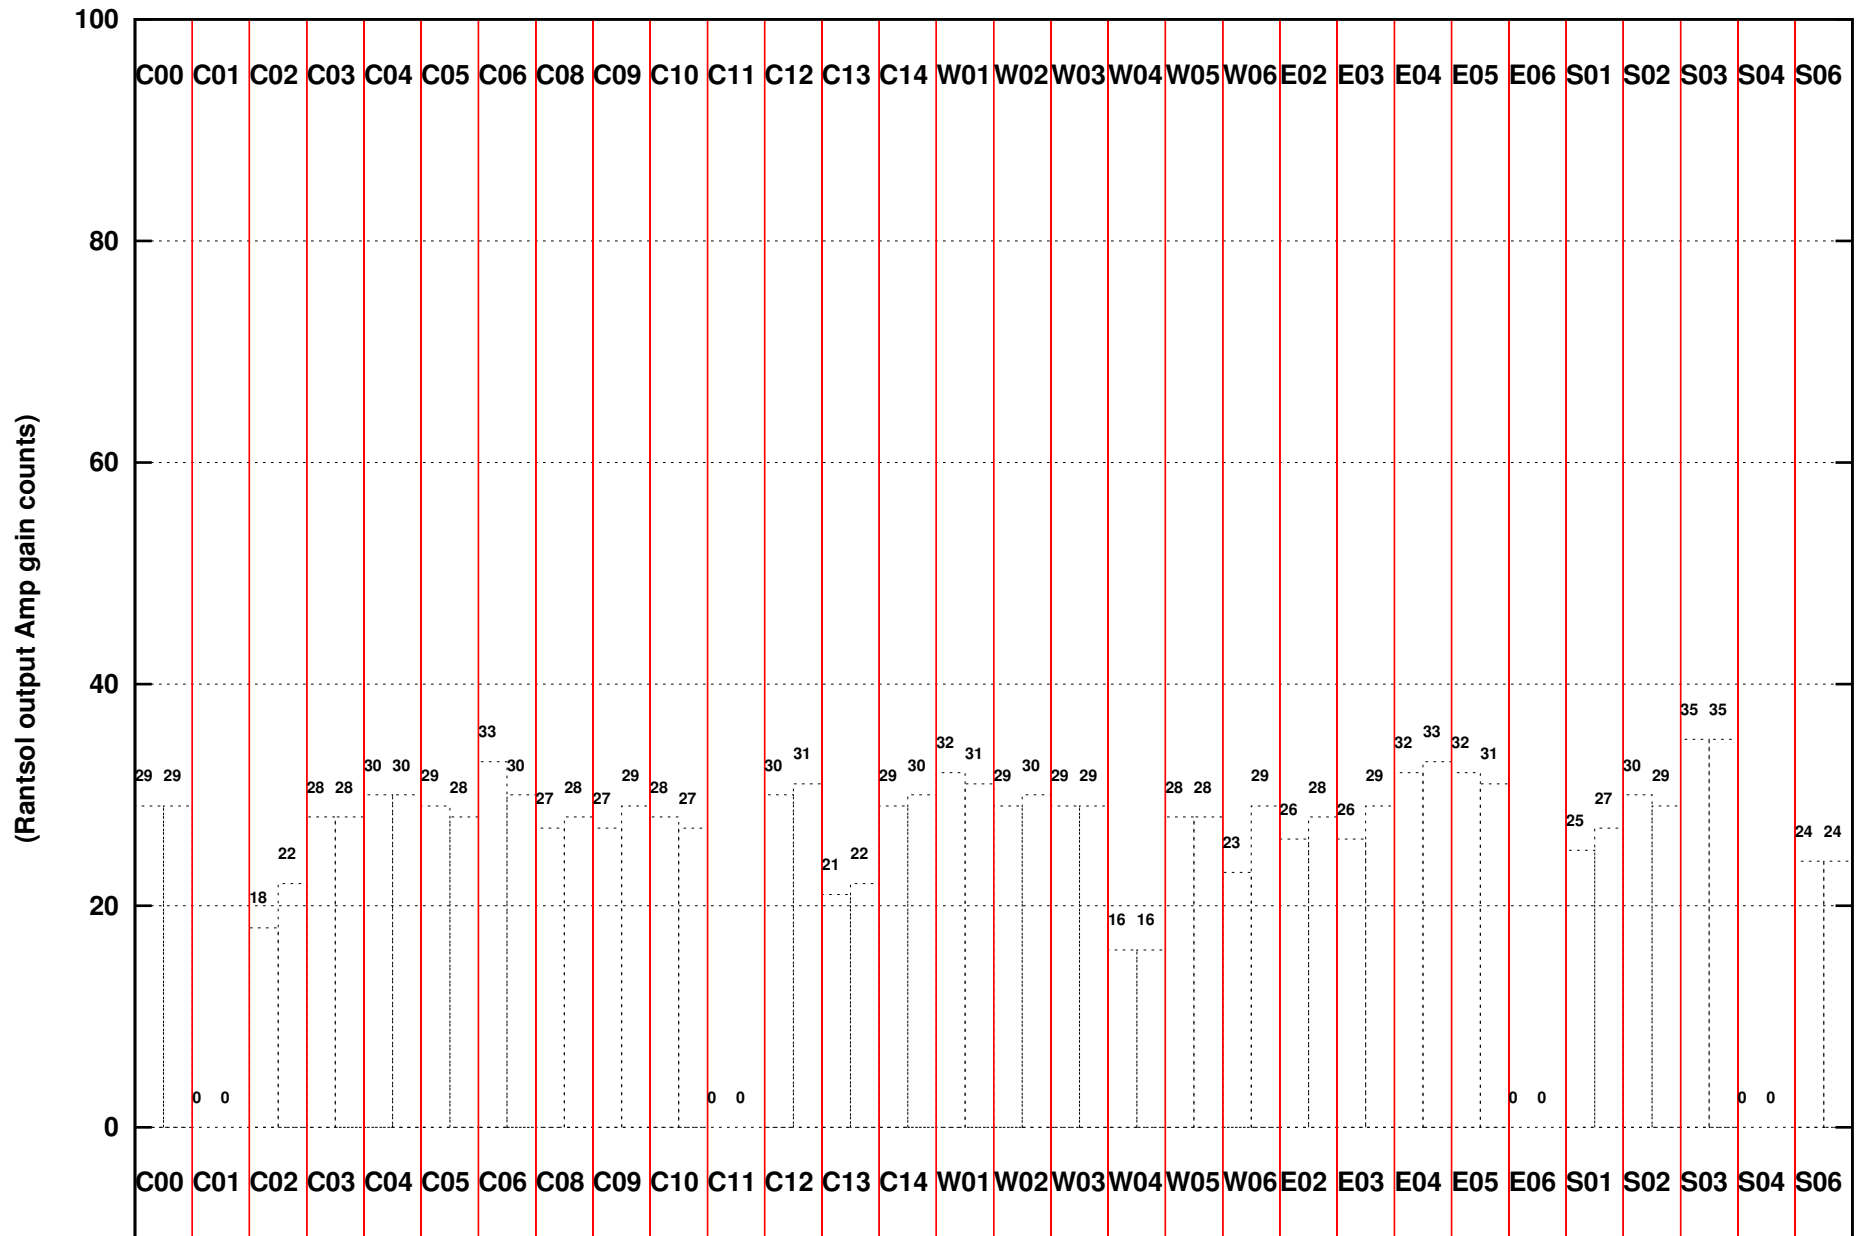

FRINGE STATUS (Rf:591.000,591.000 MHz., LO1:540.000,540.000 MHz., LO4/5:149.000,156.000 MHz.)

(File:/gsbifrddata1/16nov/27_039_16nov2014_2s.lta, scan:0, chan:80, Src:1154-350, Date:16Nov2014 09:24:37)