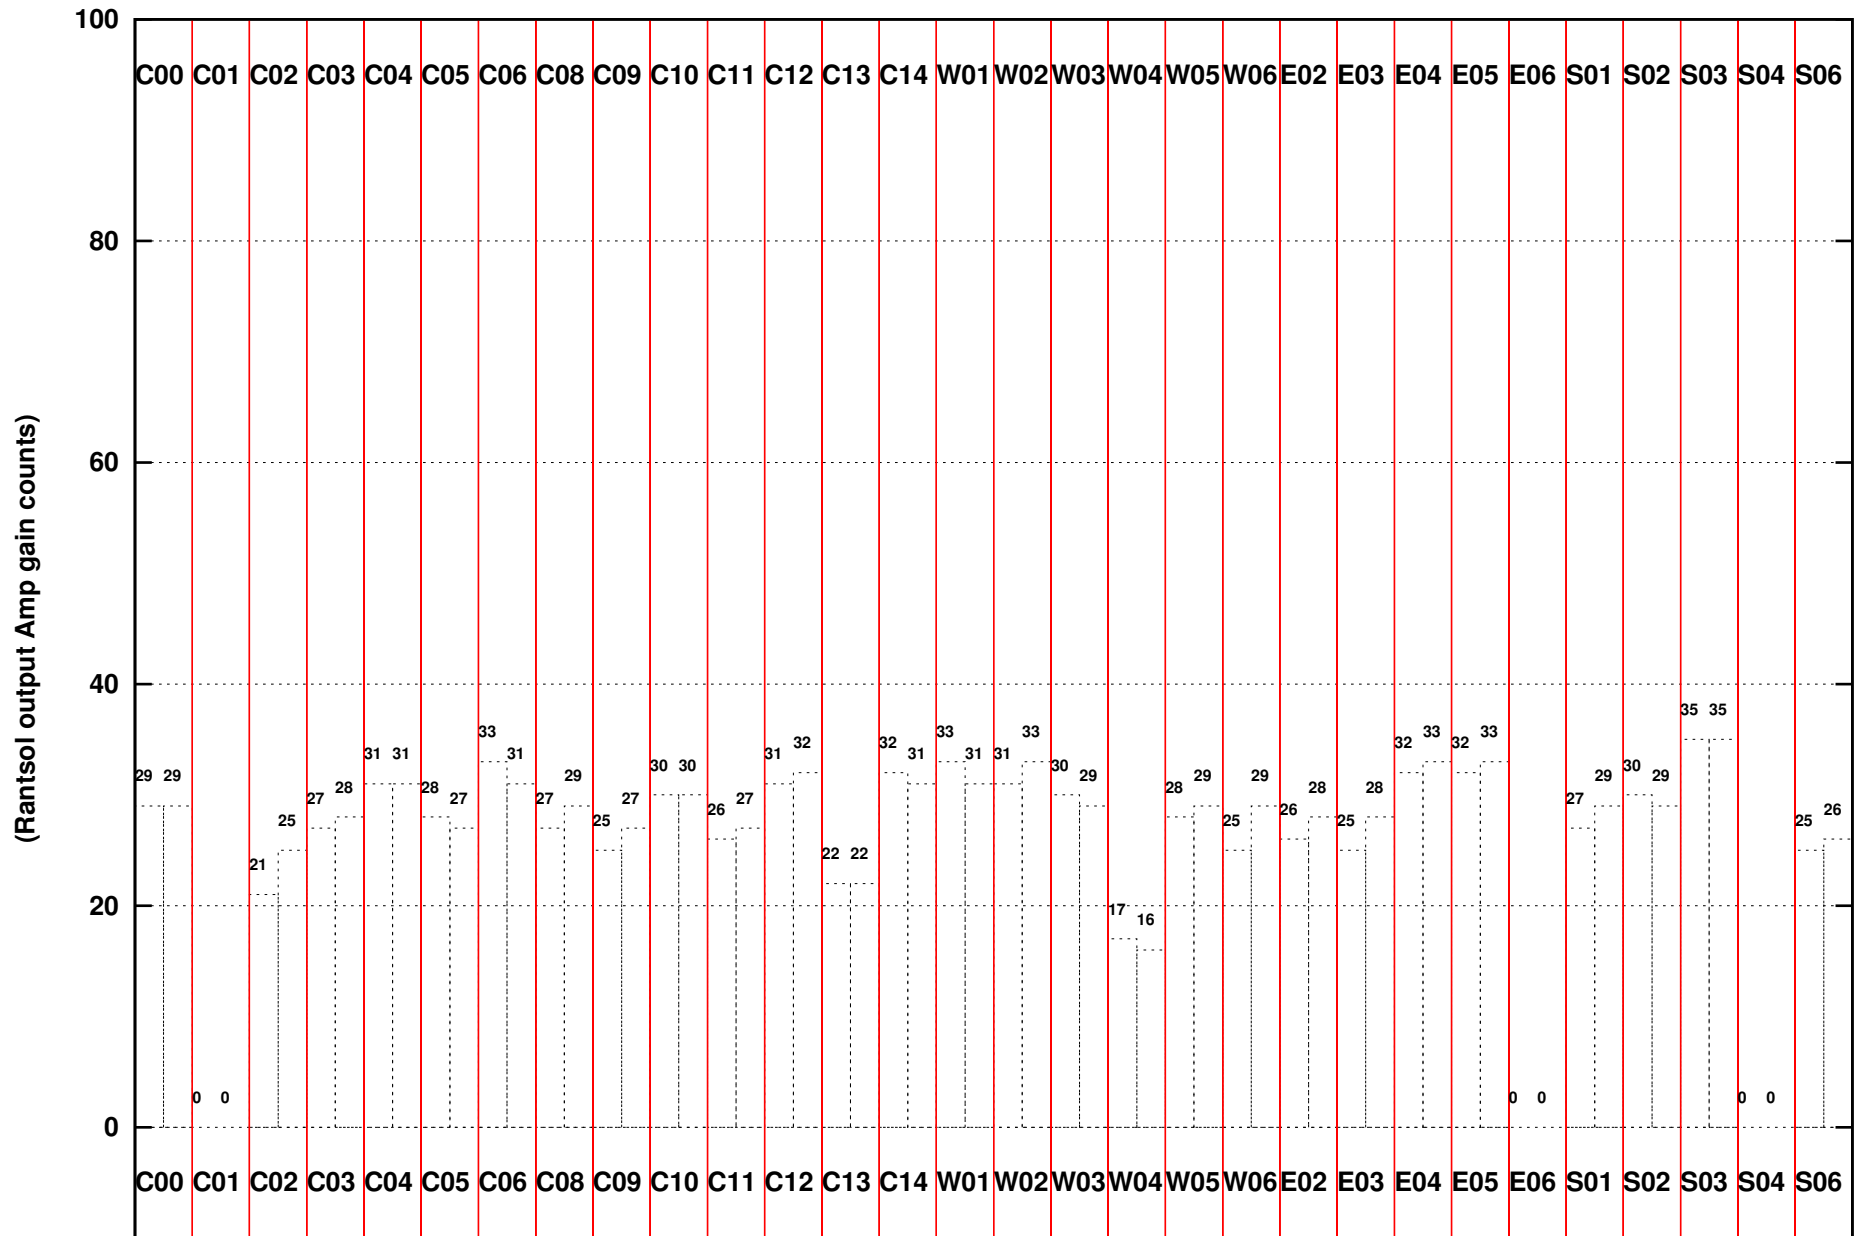

FRINGE STATUS (Rf:591.000,591.000 MHz., LO1:540.000,540.000 MHz., LO4/5:149.000,156.000 MHz.)

(File:/gsbifdata1/17nov/27_042_17nov2014.lta, scan:0, chan:80, Src:1154-350, Date:17Nov2014 08:15:15)