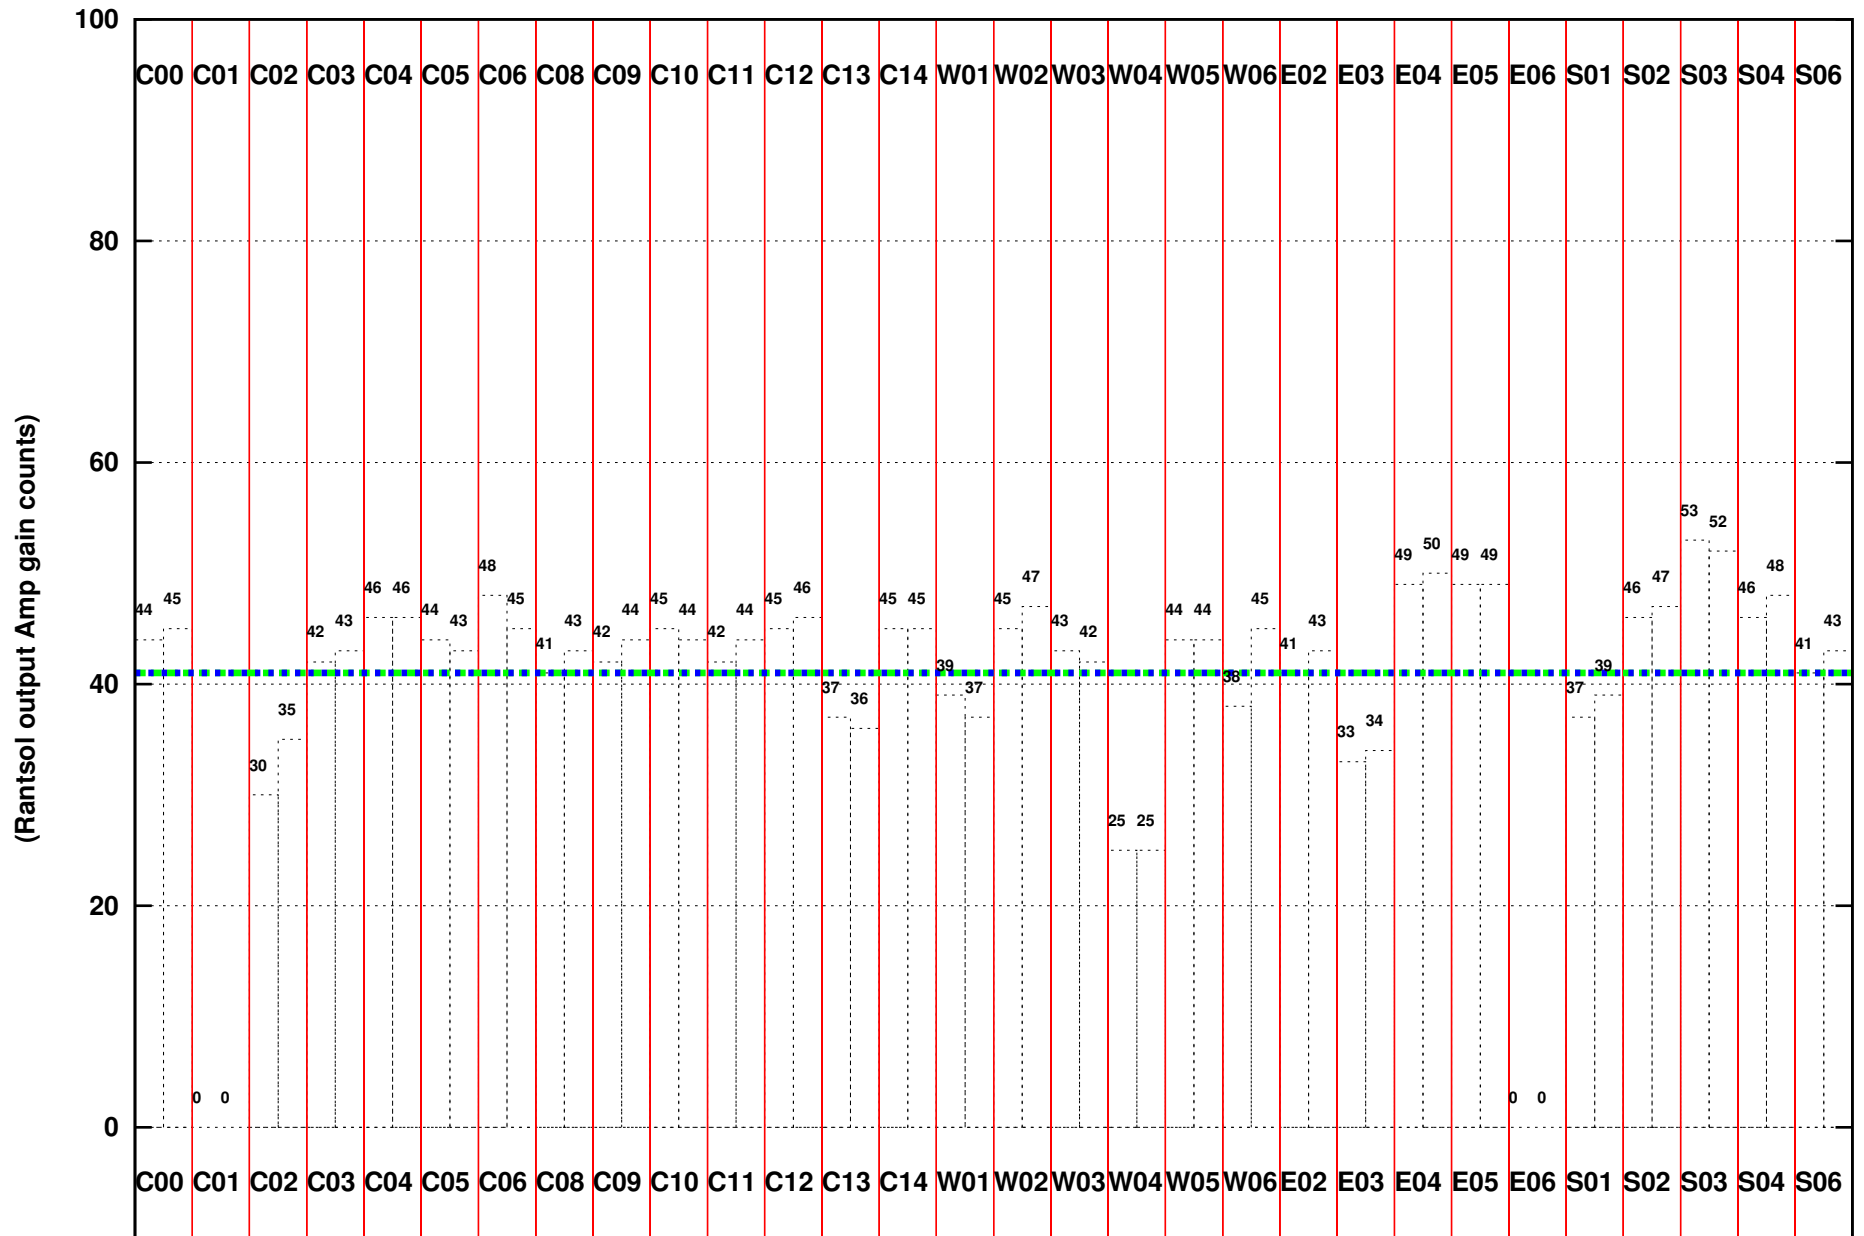

FRINGE STATUS (Rf:591.000,591.000 MHz., LO1:540.000,540.000 MHz., LO4/5:149.000,156.000 MHz.)

(File:/gsbifrddata1/18nov/27_009_18nov2014.lta, scan:0, chan:80, Src:3C147, Date:18Nov2014 21:07:00)