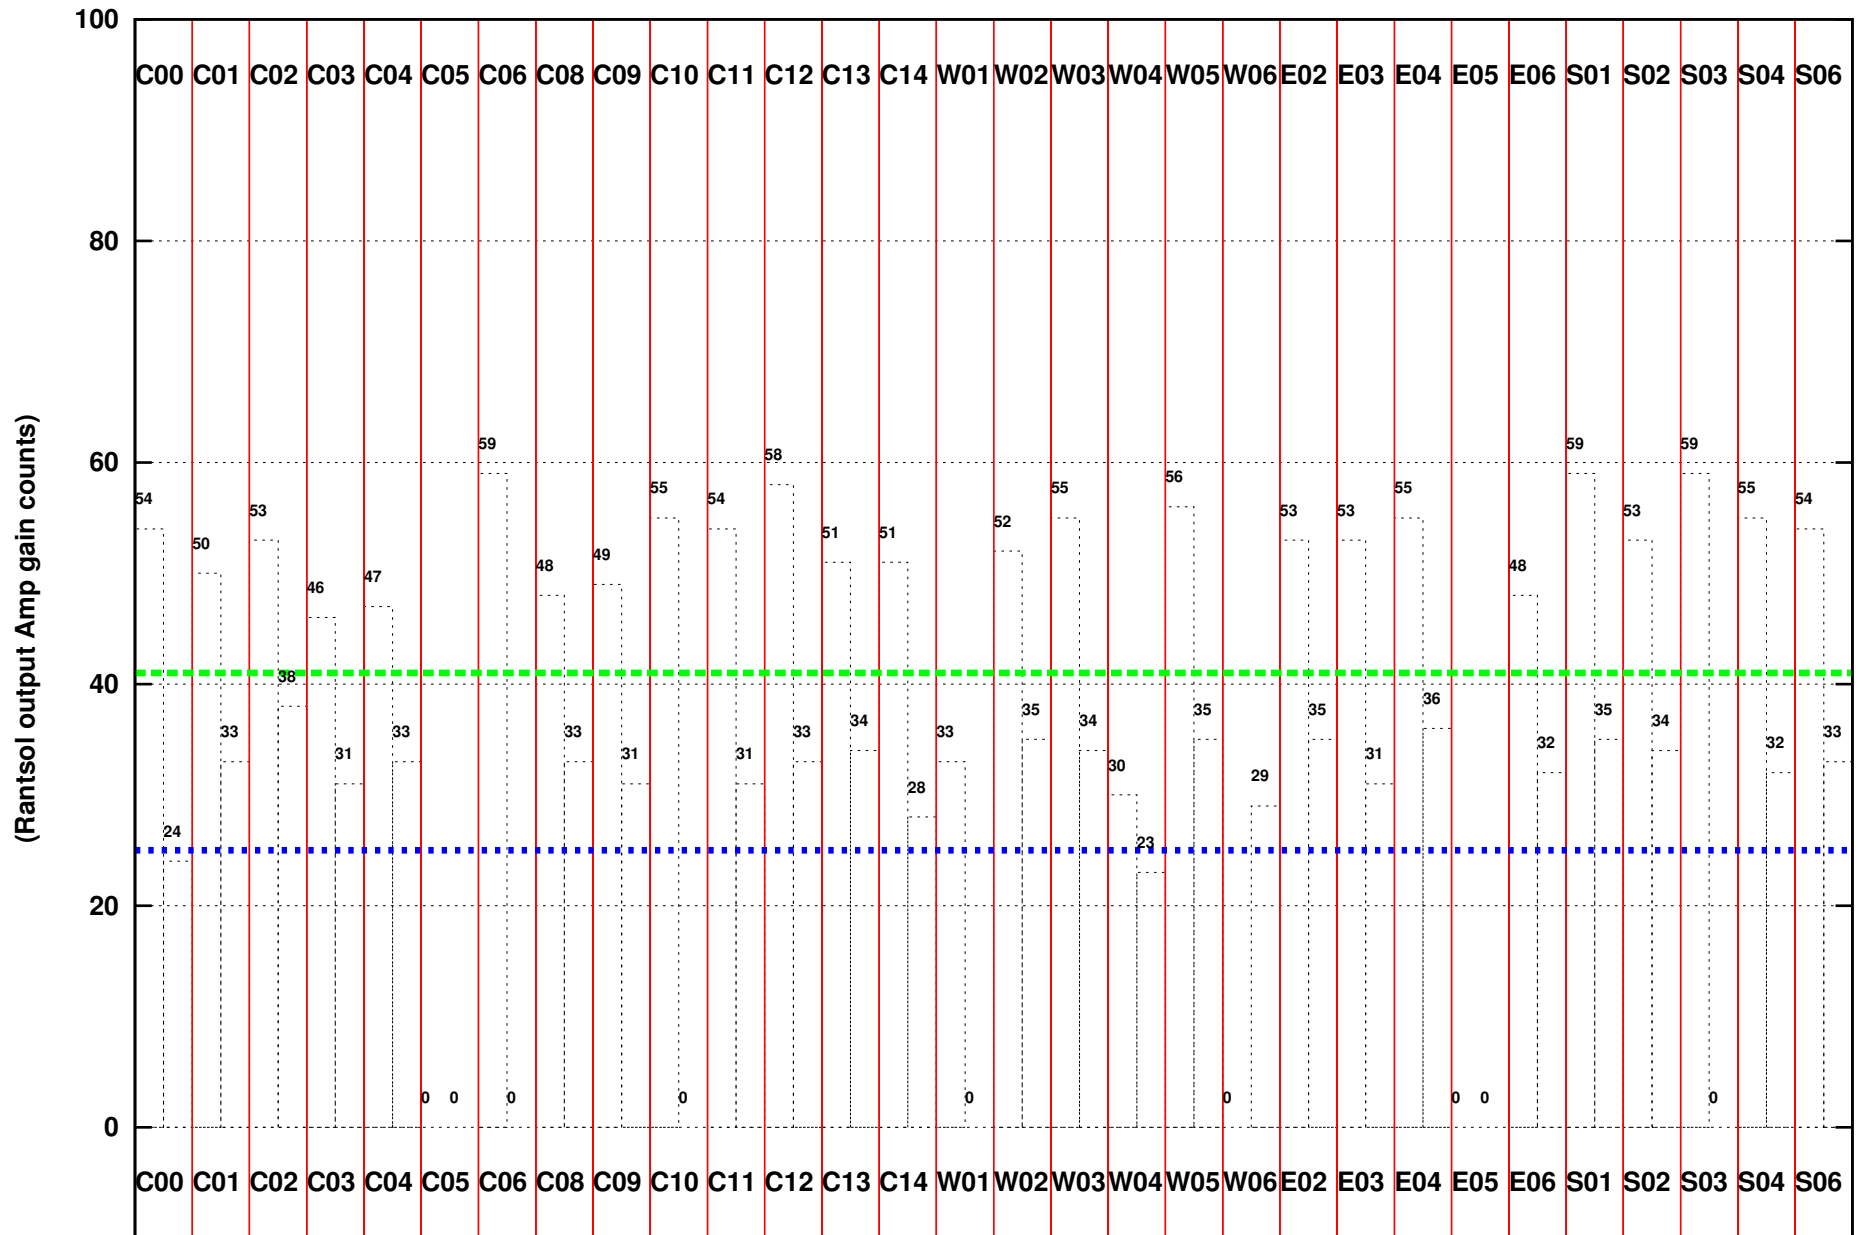

FRINGE STATUS (Rf:629.000,253.000 MHz., LO1:680.000,304.000 MHz., LO4/5:149.000,156.000 MHz.)

(File:/gsbifrddata/28nov/27_013_28nov2014.lta, scan:0, chan:80, Src:3C286, Date:28Nov2014 04:48:42)