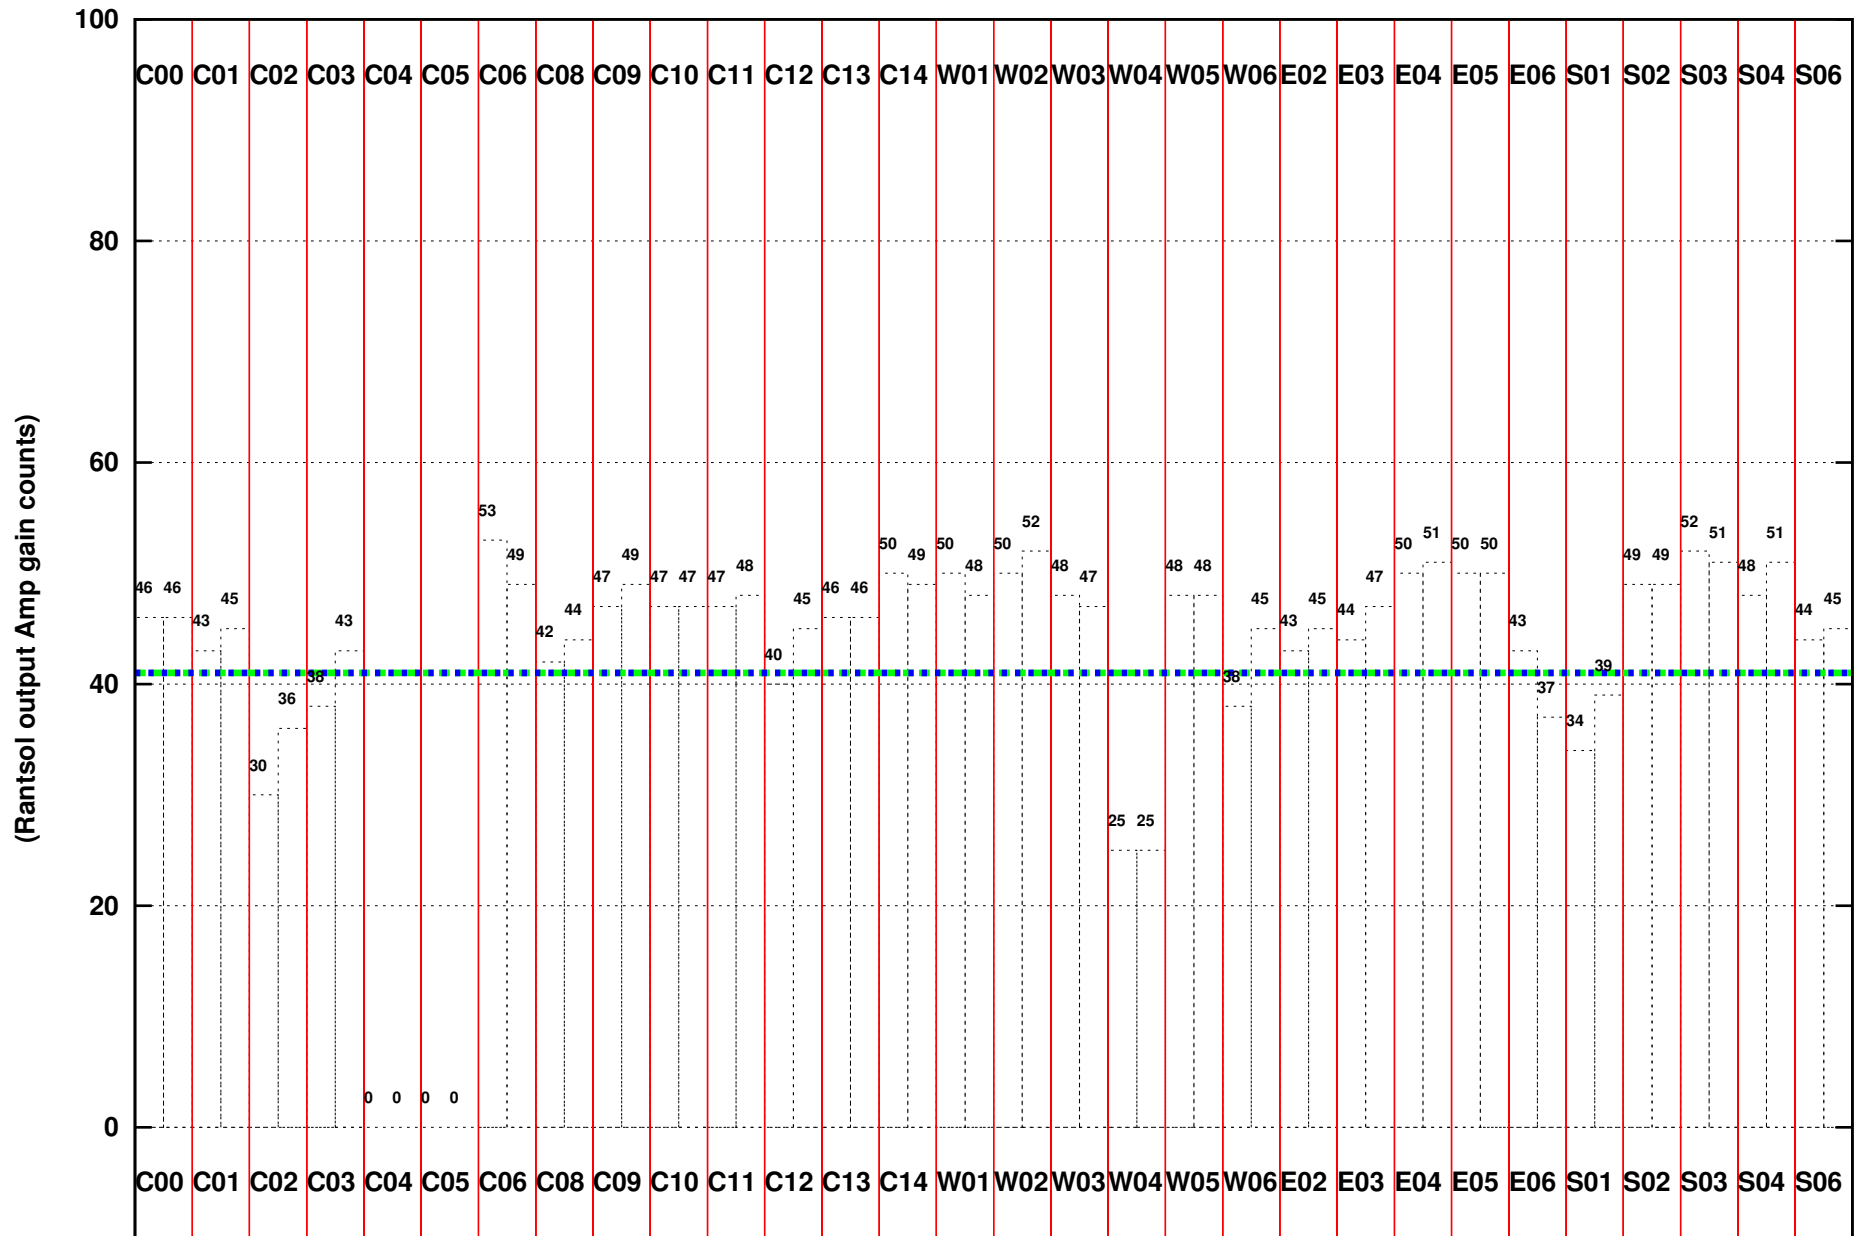

FRINGE STATUS (Rf:591.000,591.000 MHz., LO1:540.000,540.000 MHz., LO4/5:149.000,156.000 MHz.)

( File:/gsbifdata/28nov/27\_009\_28nov2014.lta, scan:0, chan:80, Src:3C48, Date:28Nov2014 18:25:38)