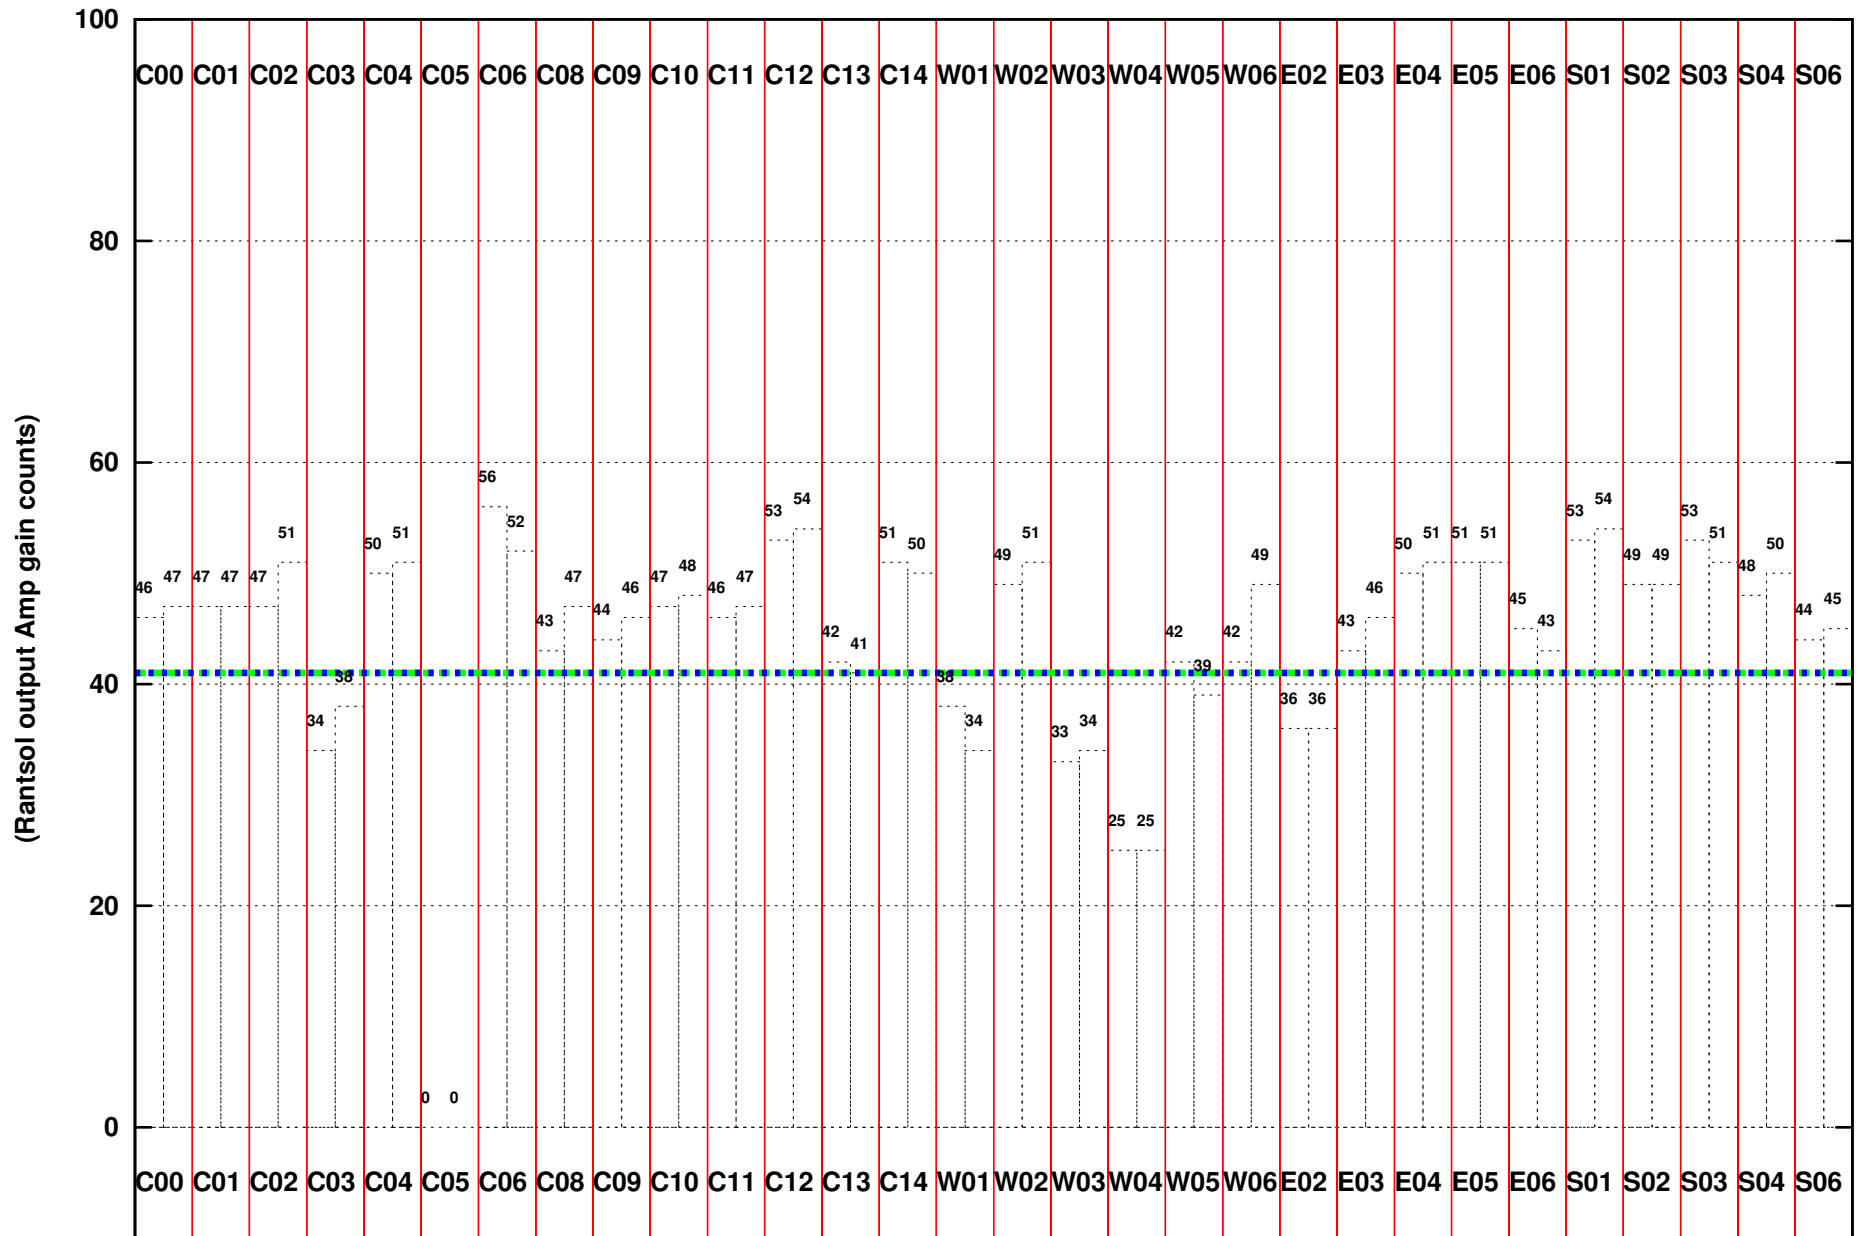

FRINGE STATUS (Rf:591.000,591.000 MHz., LO1:540.000,540.000 MHz., LO4/5:149.000,156.000 MHz.)

( File:/gsbifdata/29nov/27\_036\_29nov2014.lta, scan:0, chan:80, Src:3C286, Date:29Nov2014 13:18:00)