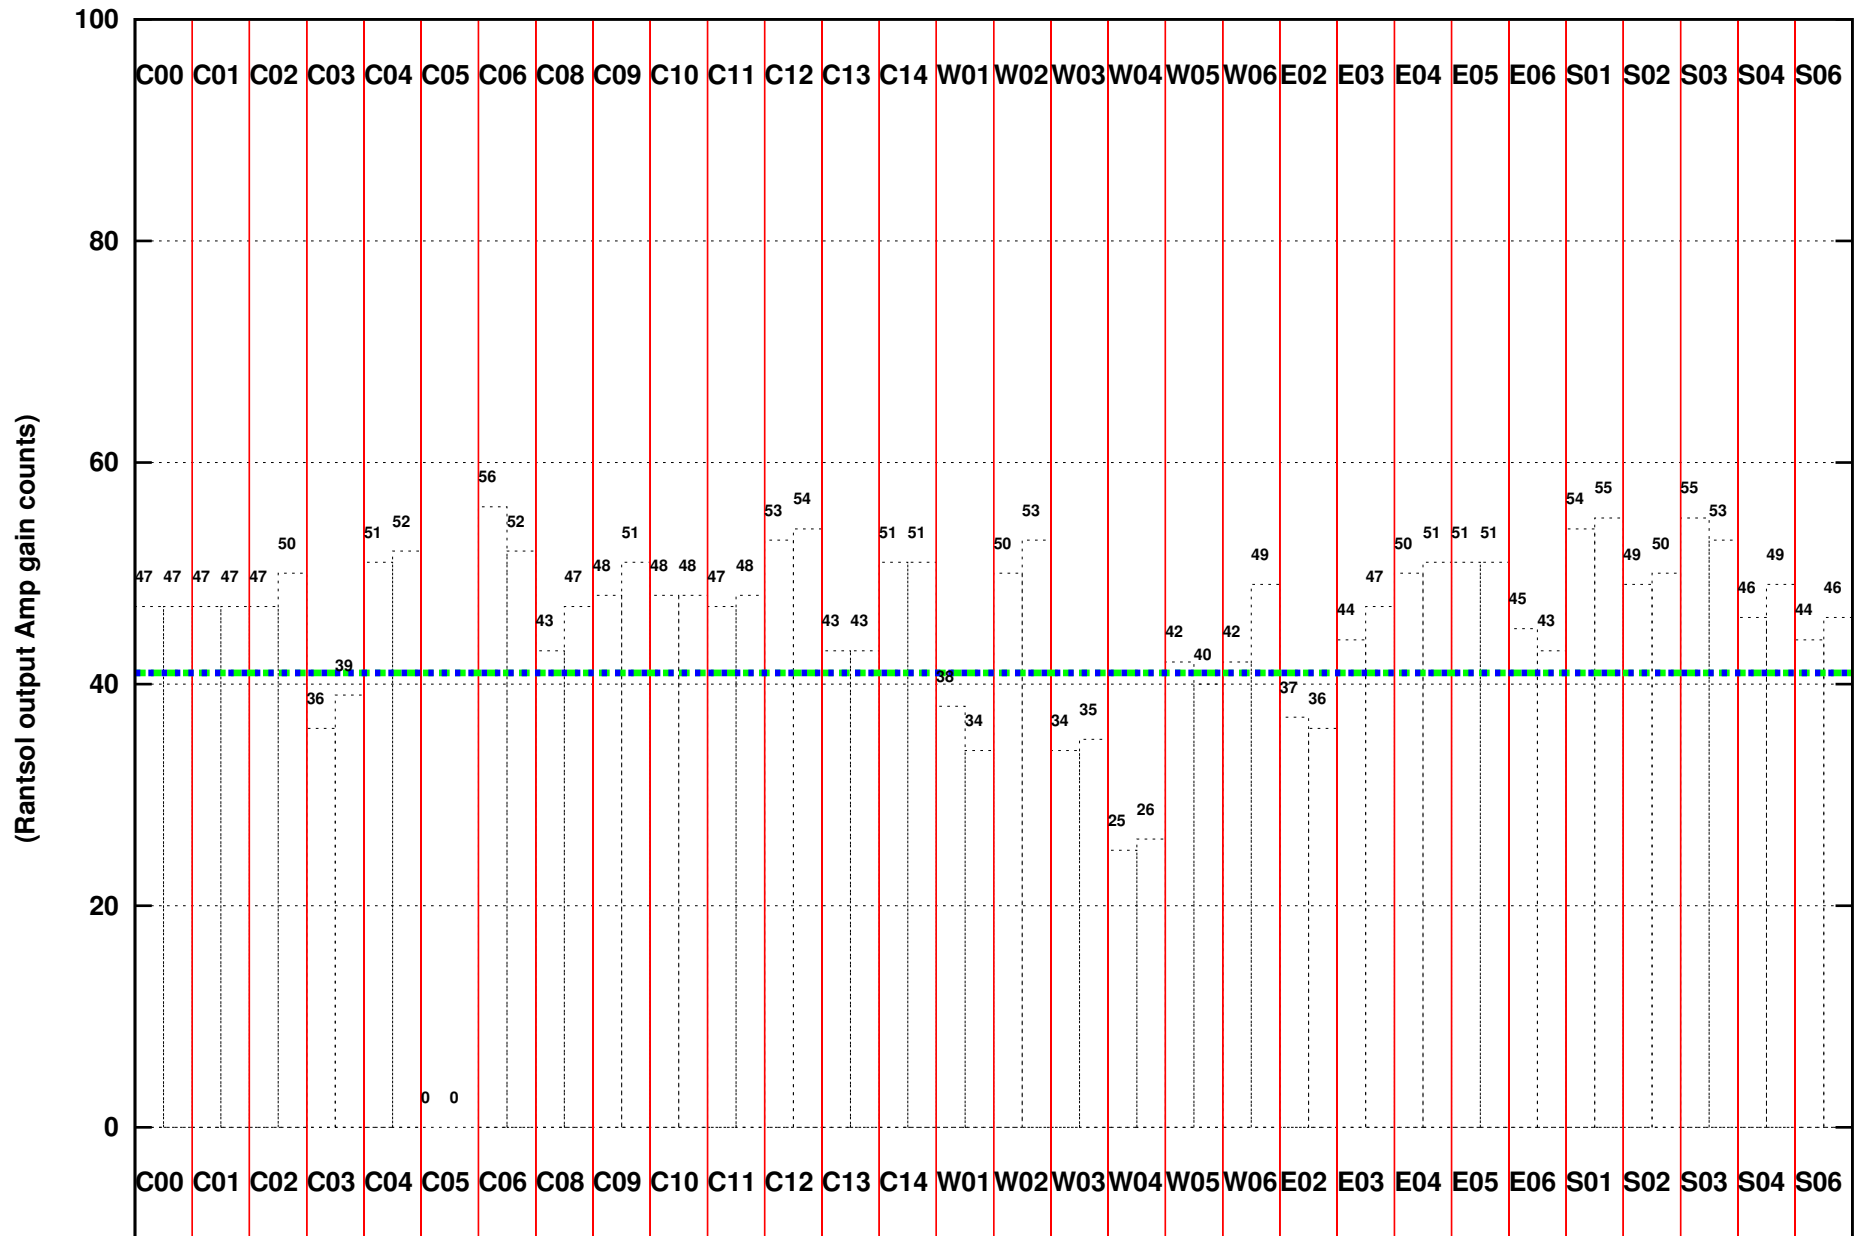

FRINGE STATUS (Rf:591.000,591.000 MHz., LO1:540.000,540.000 MHz., LO4/5:149.000,156.000 MHz.)

(File:/gsbifrdta/30nov/27_036_30nov2014.lta, scan:0, chan:80, Src:3C286, Date:30Nov2014 13:16:46)