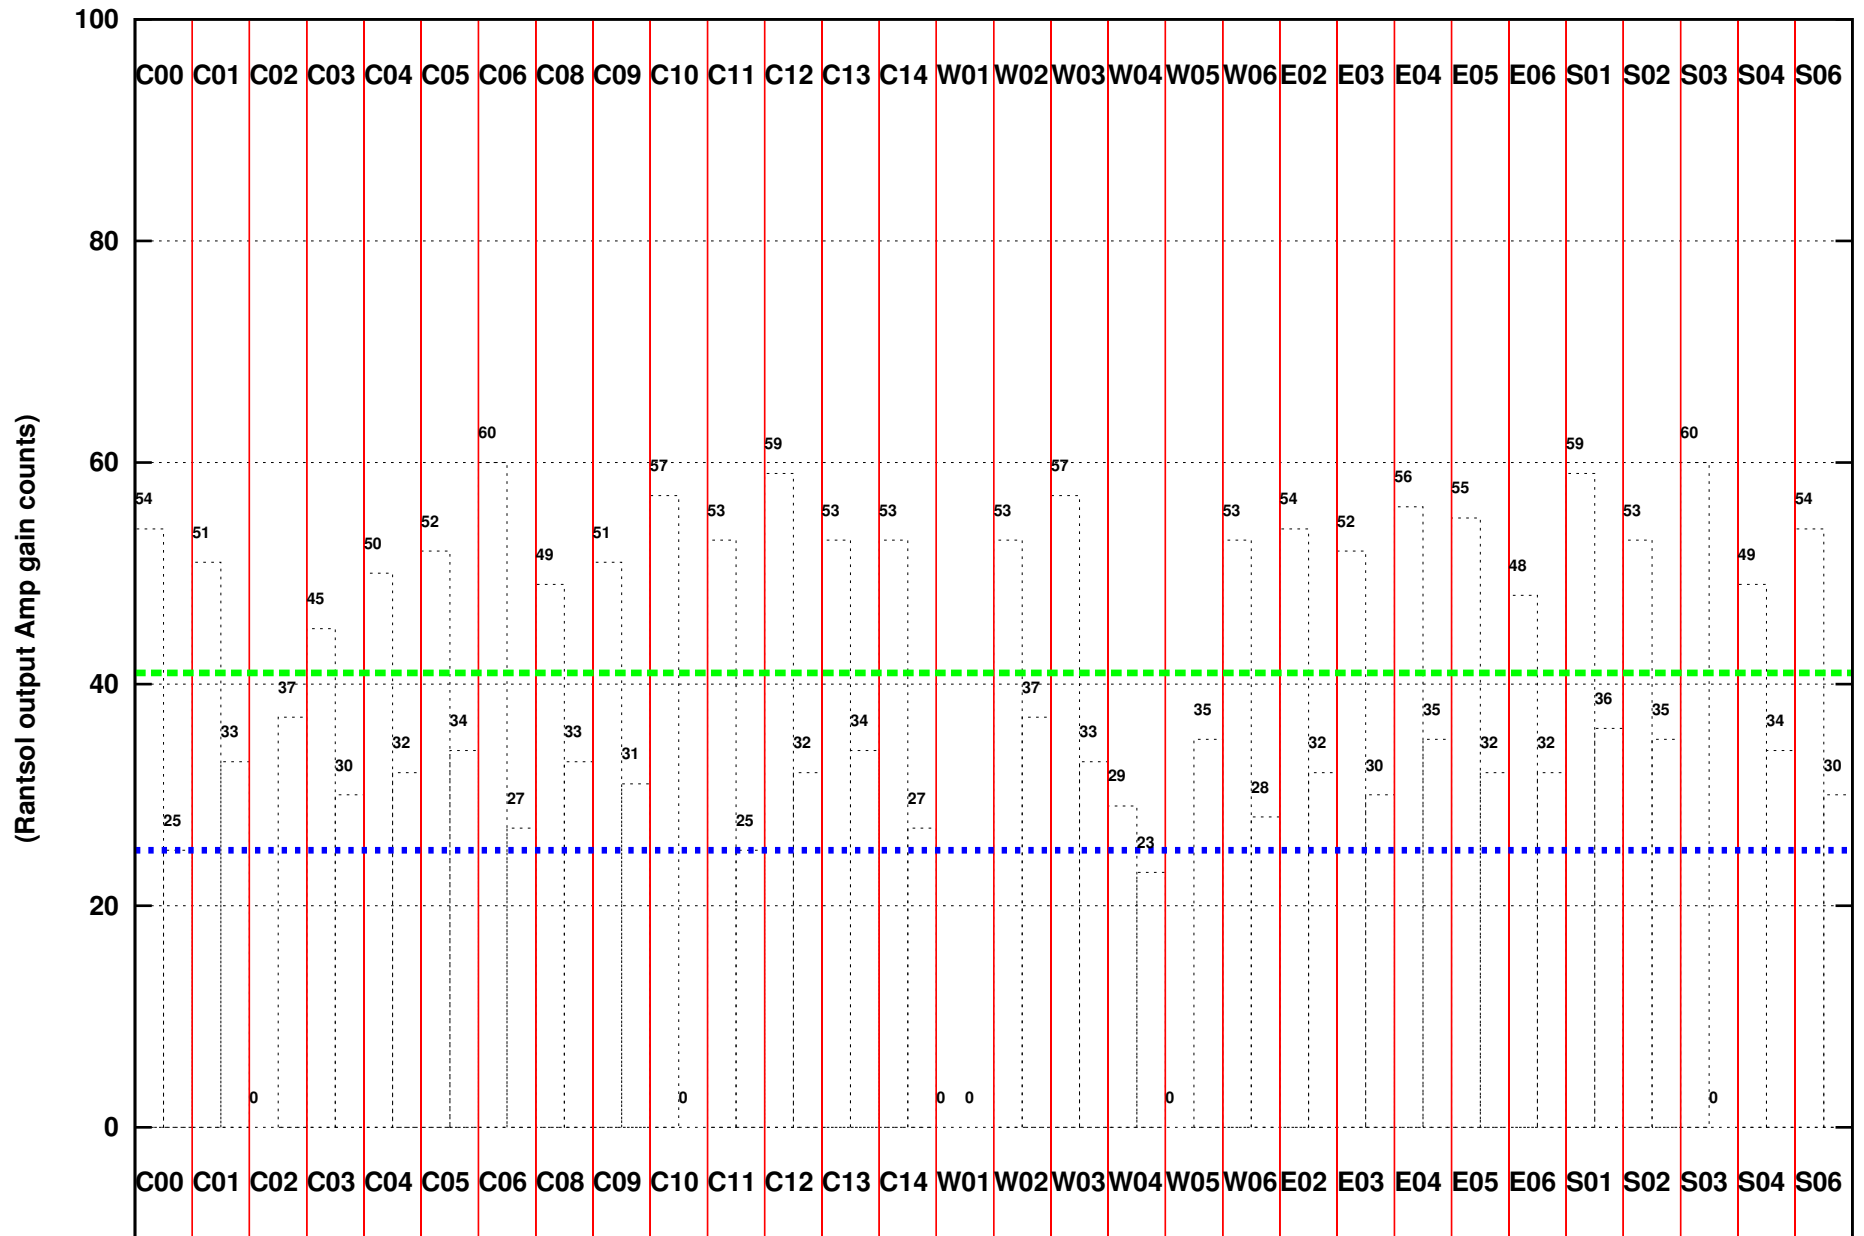

FRINGE STATUS (Rf:629.000,253.000 MHz., LO1:680.000,304.000 MHz., LO4/5:149.000,156.000 MHz.)

(File:/gsbifrddata/03dec/ddtb146_03dec2014.lta, scan:0, chan:80, Src:3C286, Date:03Dec2014 06:39:33)