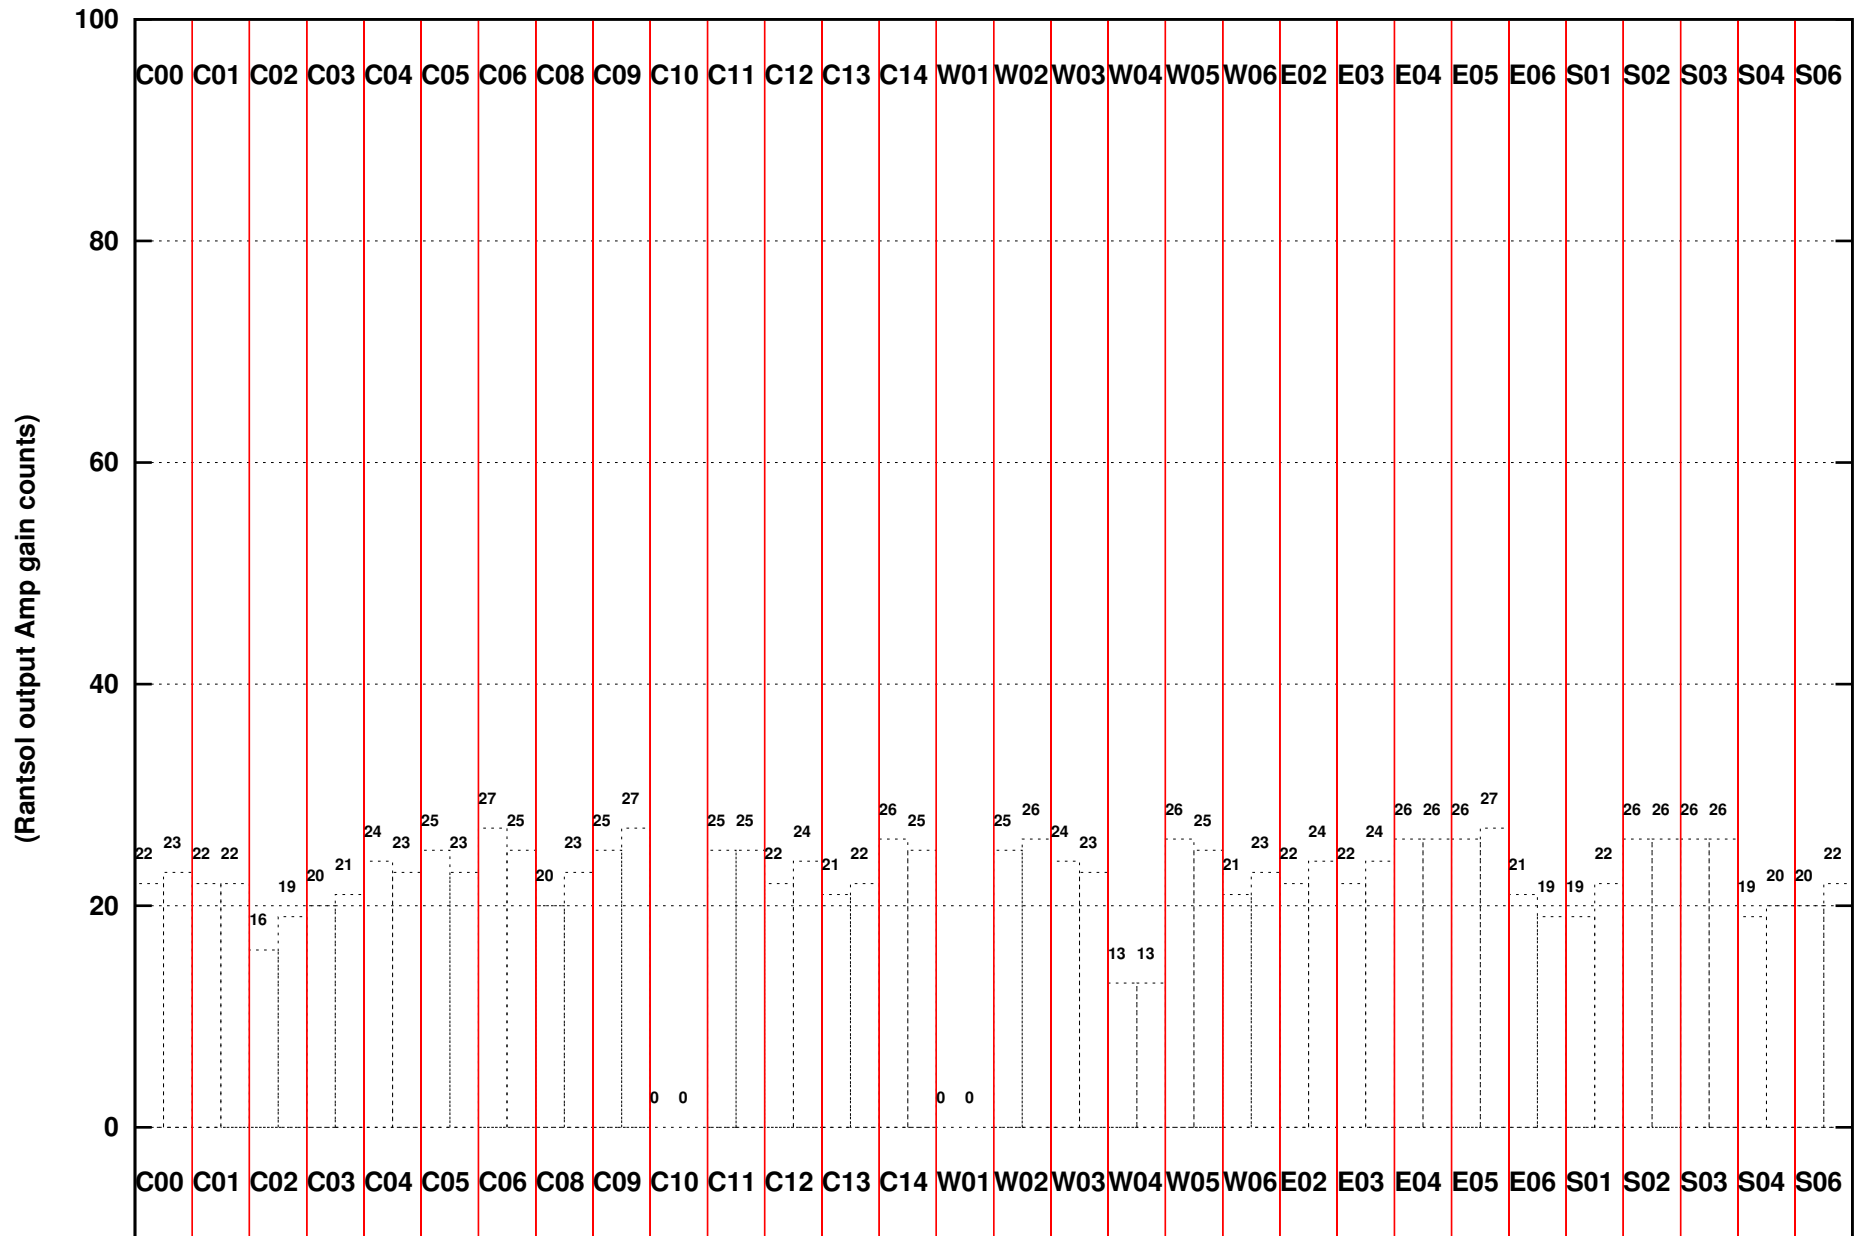

FRINGE STATUS (Rf:591.000,591.000 MHz., LO1:540.000,540.000 MHz., LO4/5:149.000,156.000 MHz.)

(File:/gsbifrddata/06dec/27_056_06dec2014.Ita, scan:0, chan:80, Src:1822-096, Date:06Dec2014 16:29:18)