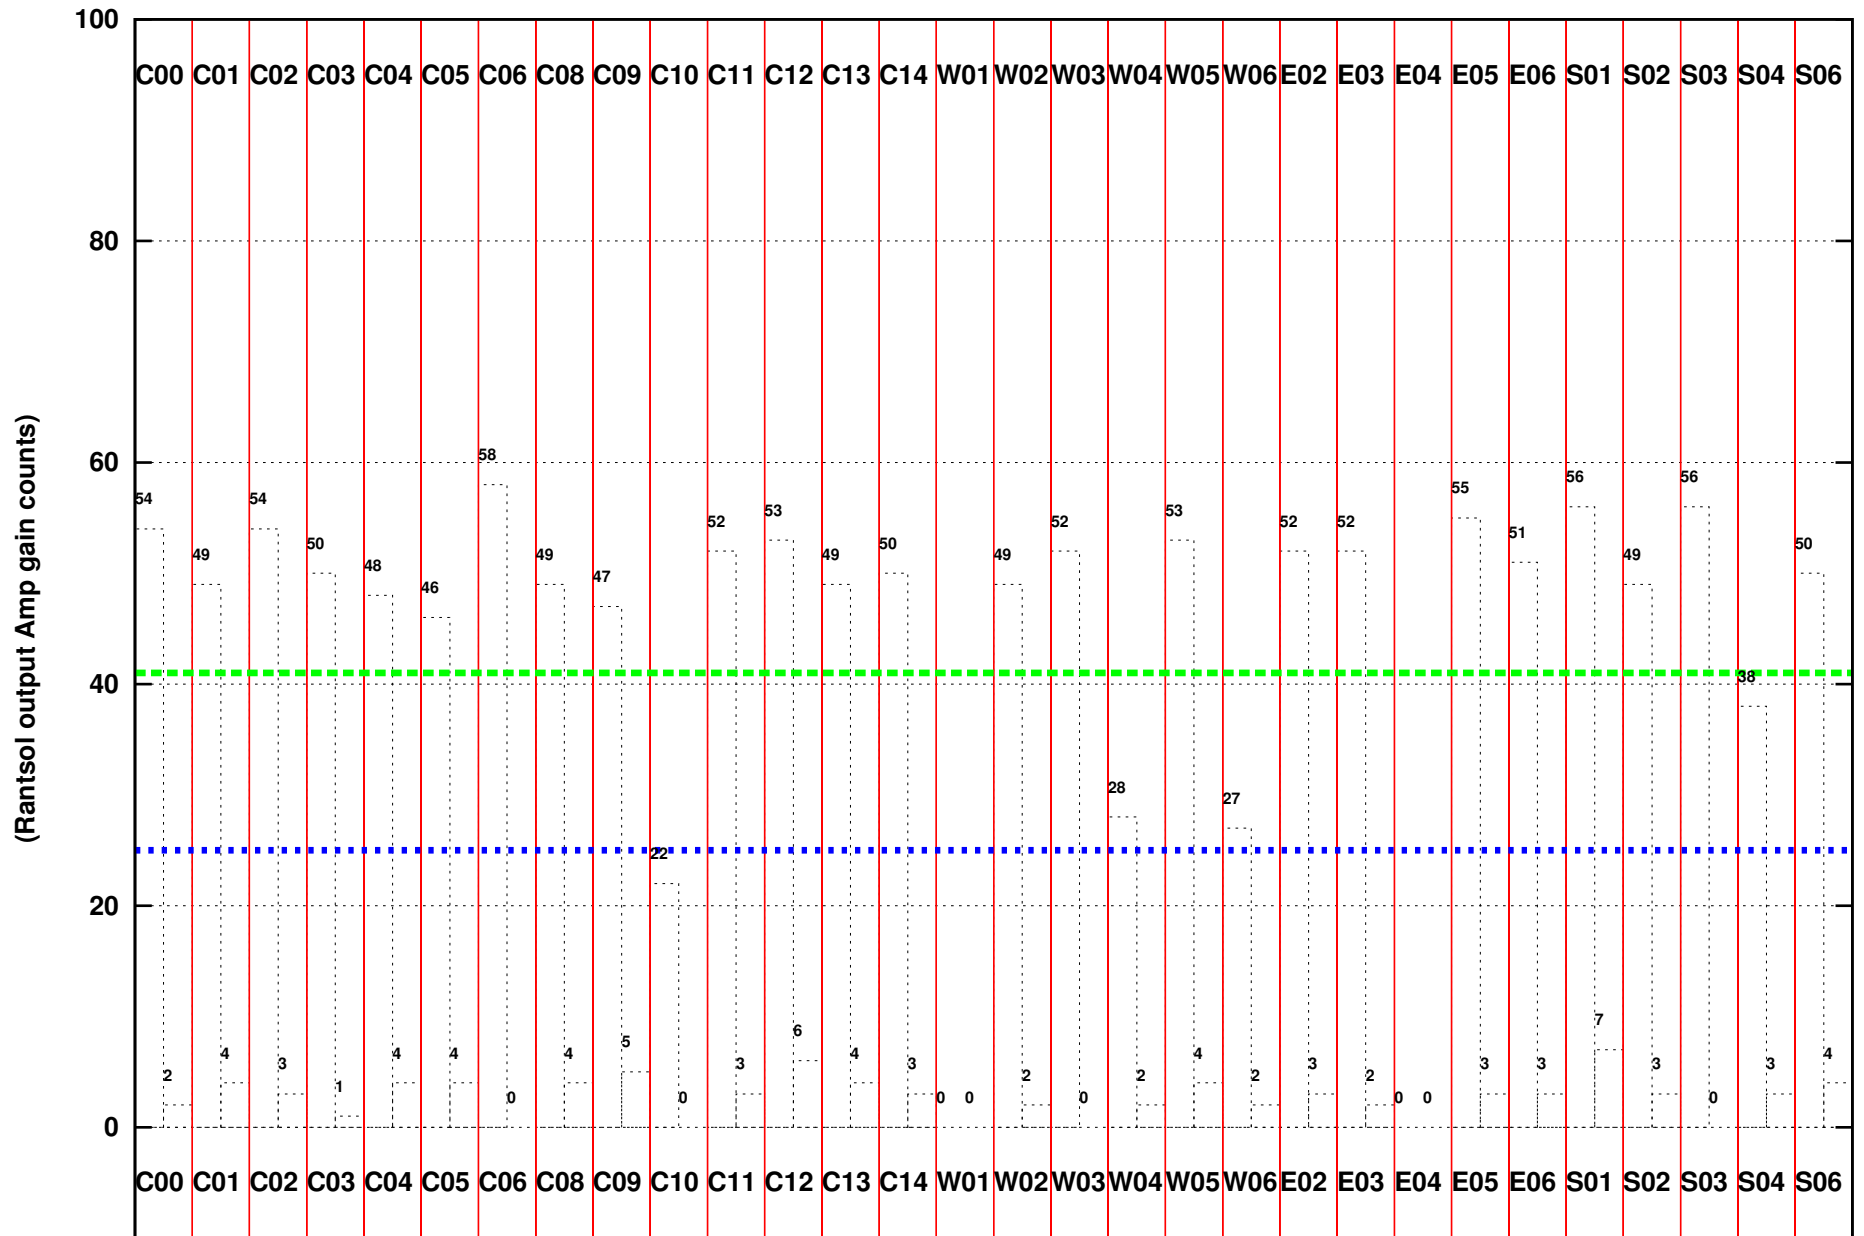

FRINGE STATUS (Rf:629.000,253.000 MHz., LO1:680.000,304.000 MHz., LO4/5:149.000,156.000 MHz.)

( File:/gsbifrdta/12dec/27\_004\_12dec2014.lta, scan:0, chan:80, Src:3C147, Date:12Dec2014 00:52:23)