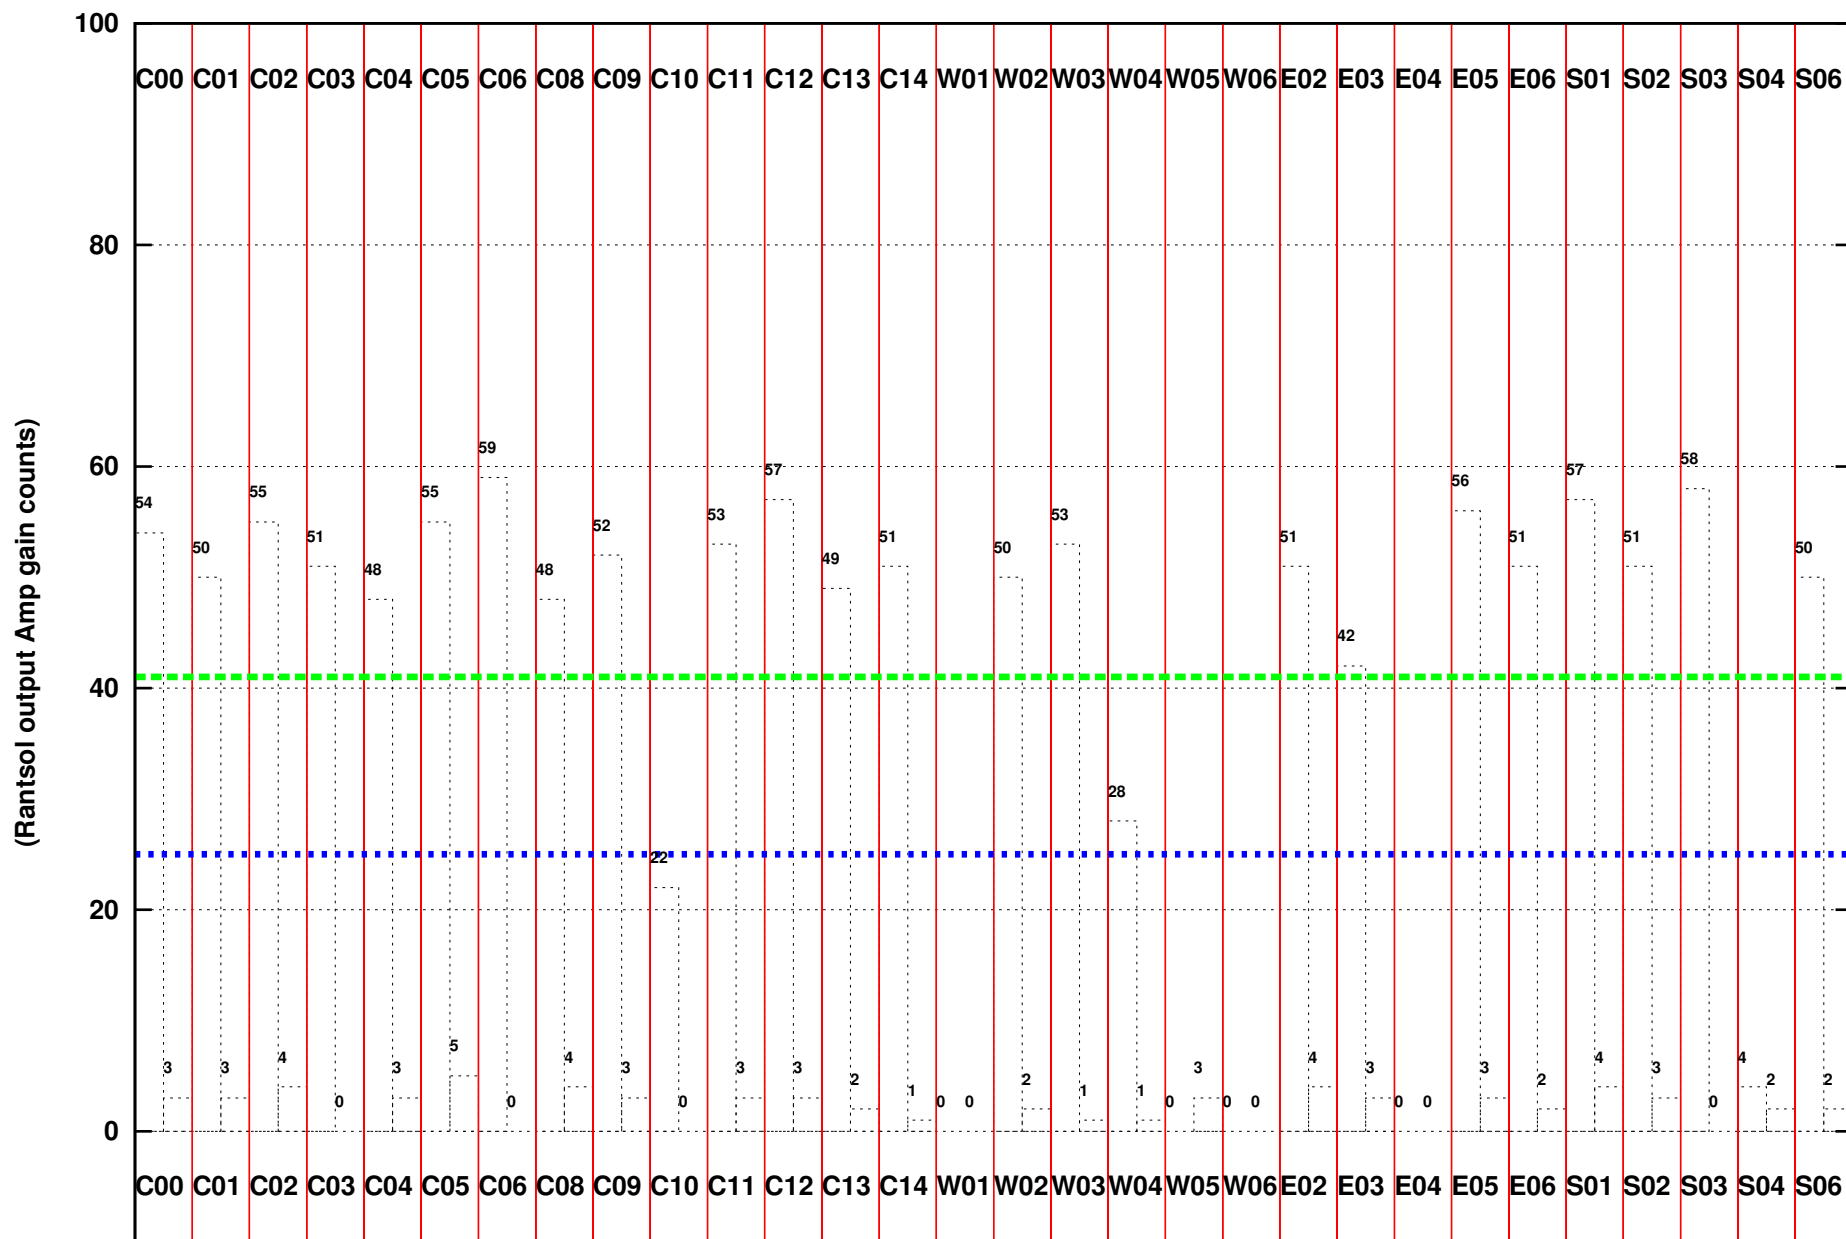

FRINGE STATUS (Rf:629.000,253.000 MHz., LO1:680.000,304.000 MHz., LO4/5:149.000,156.000 MHz.)

(File:/gsbifrddata/12dec/ddt143_12dec2014.lta, scan:0, chan:80, Src:3C48, Date:12Dec2014 18:16:27)