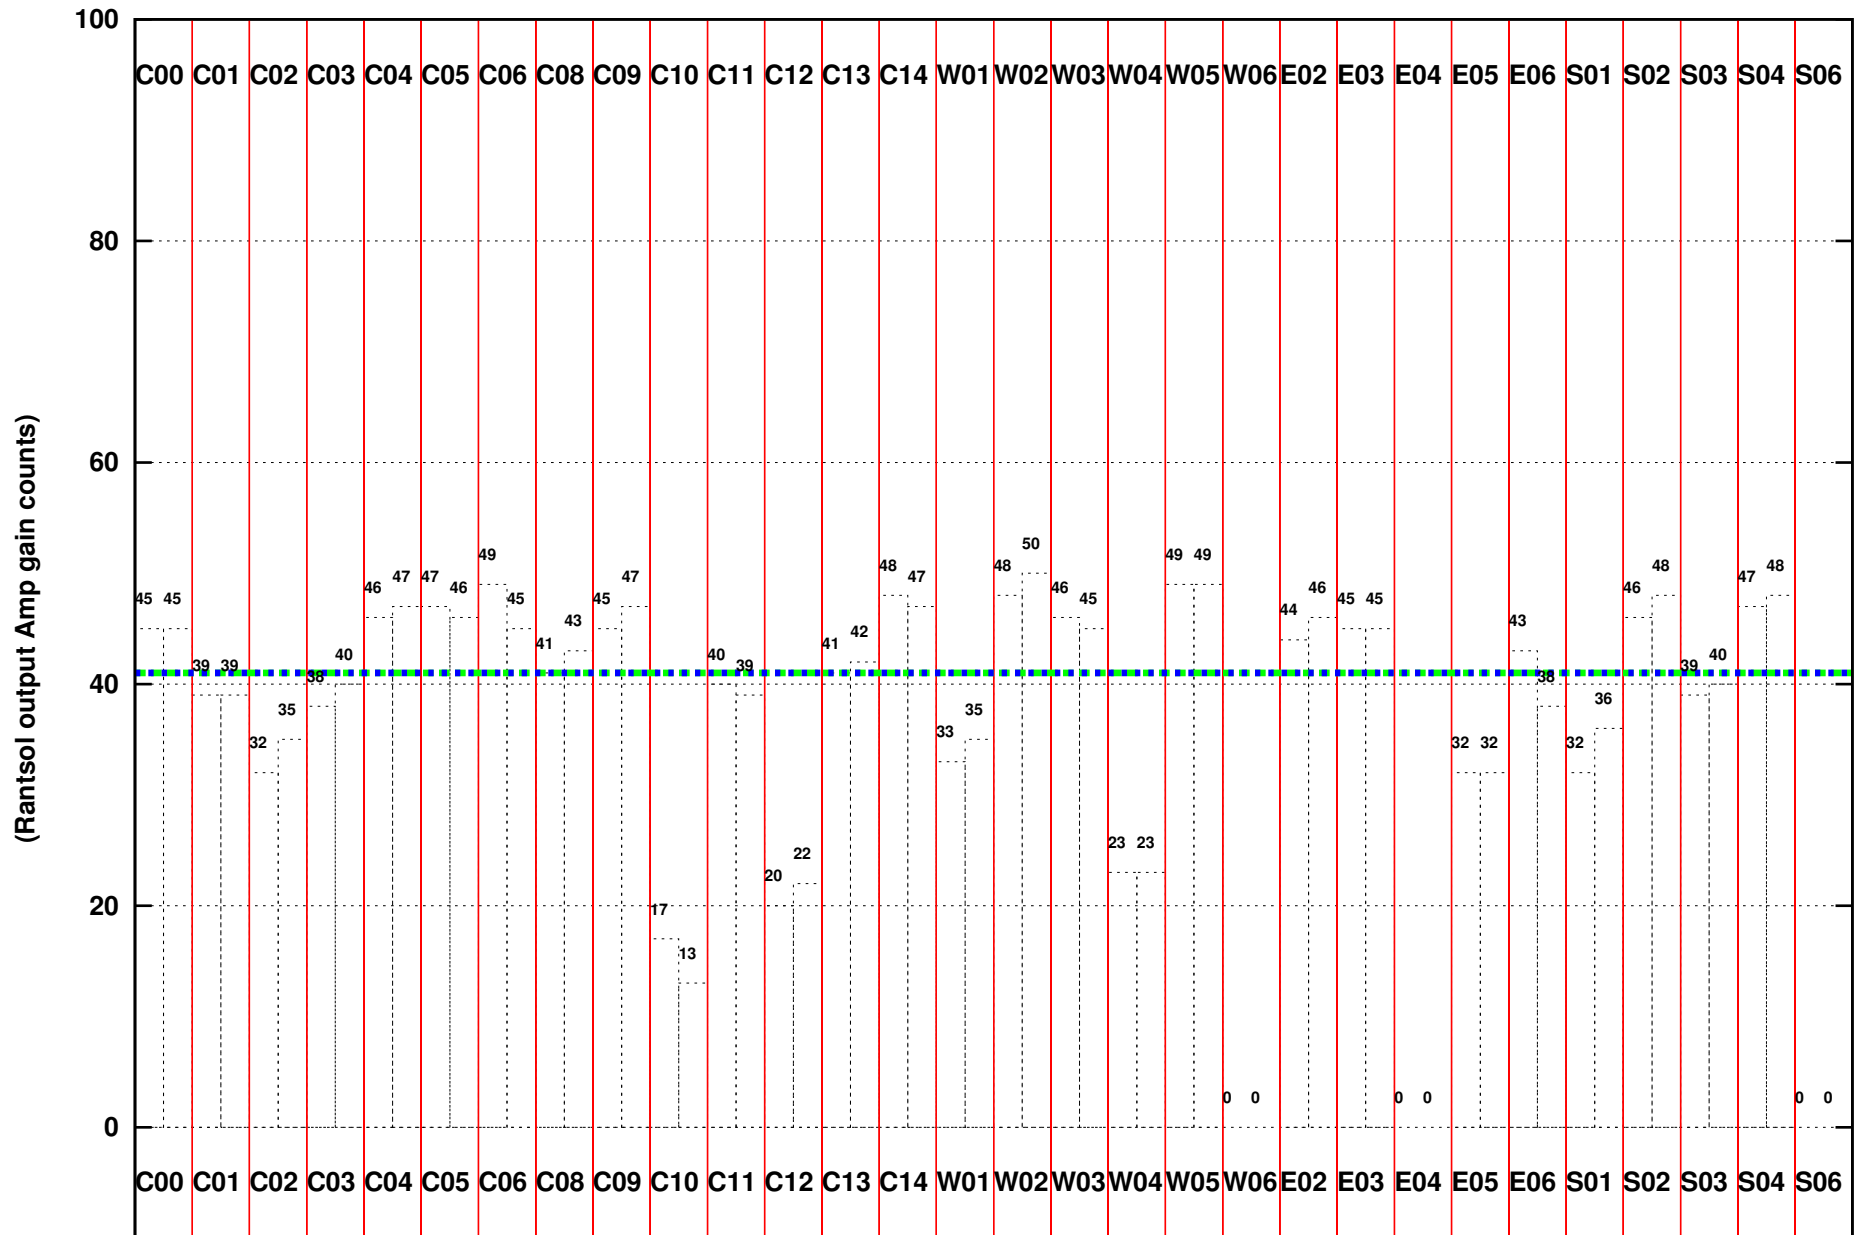

FRINGE STATUS (Rf:591.000,591.000 MHz., LO1:540.000,540.000 MHz., LO4/5:149.000,156.000 MHz.)

(File:/gsbifrddata/15dec/27_009_15dec2014.lta, scan:0, chan:80, Src:3C48, Date:15Dec2014 18:38:19)