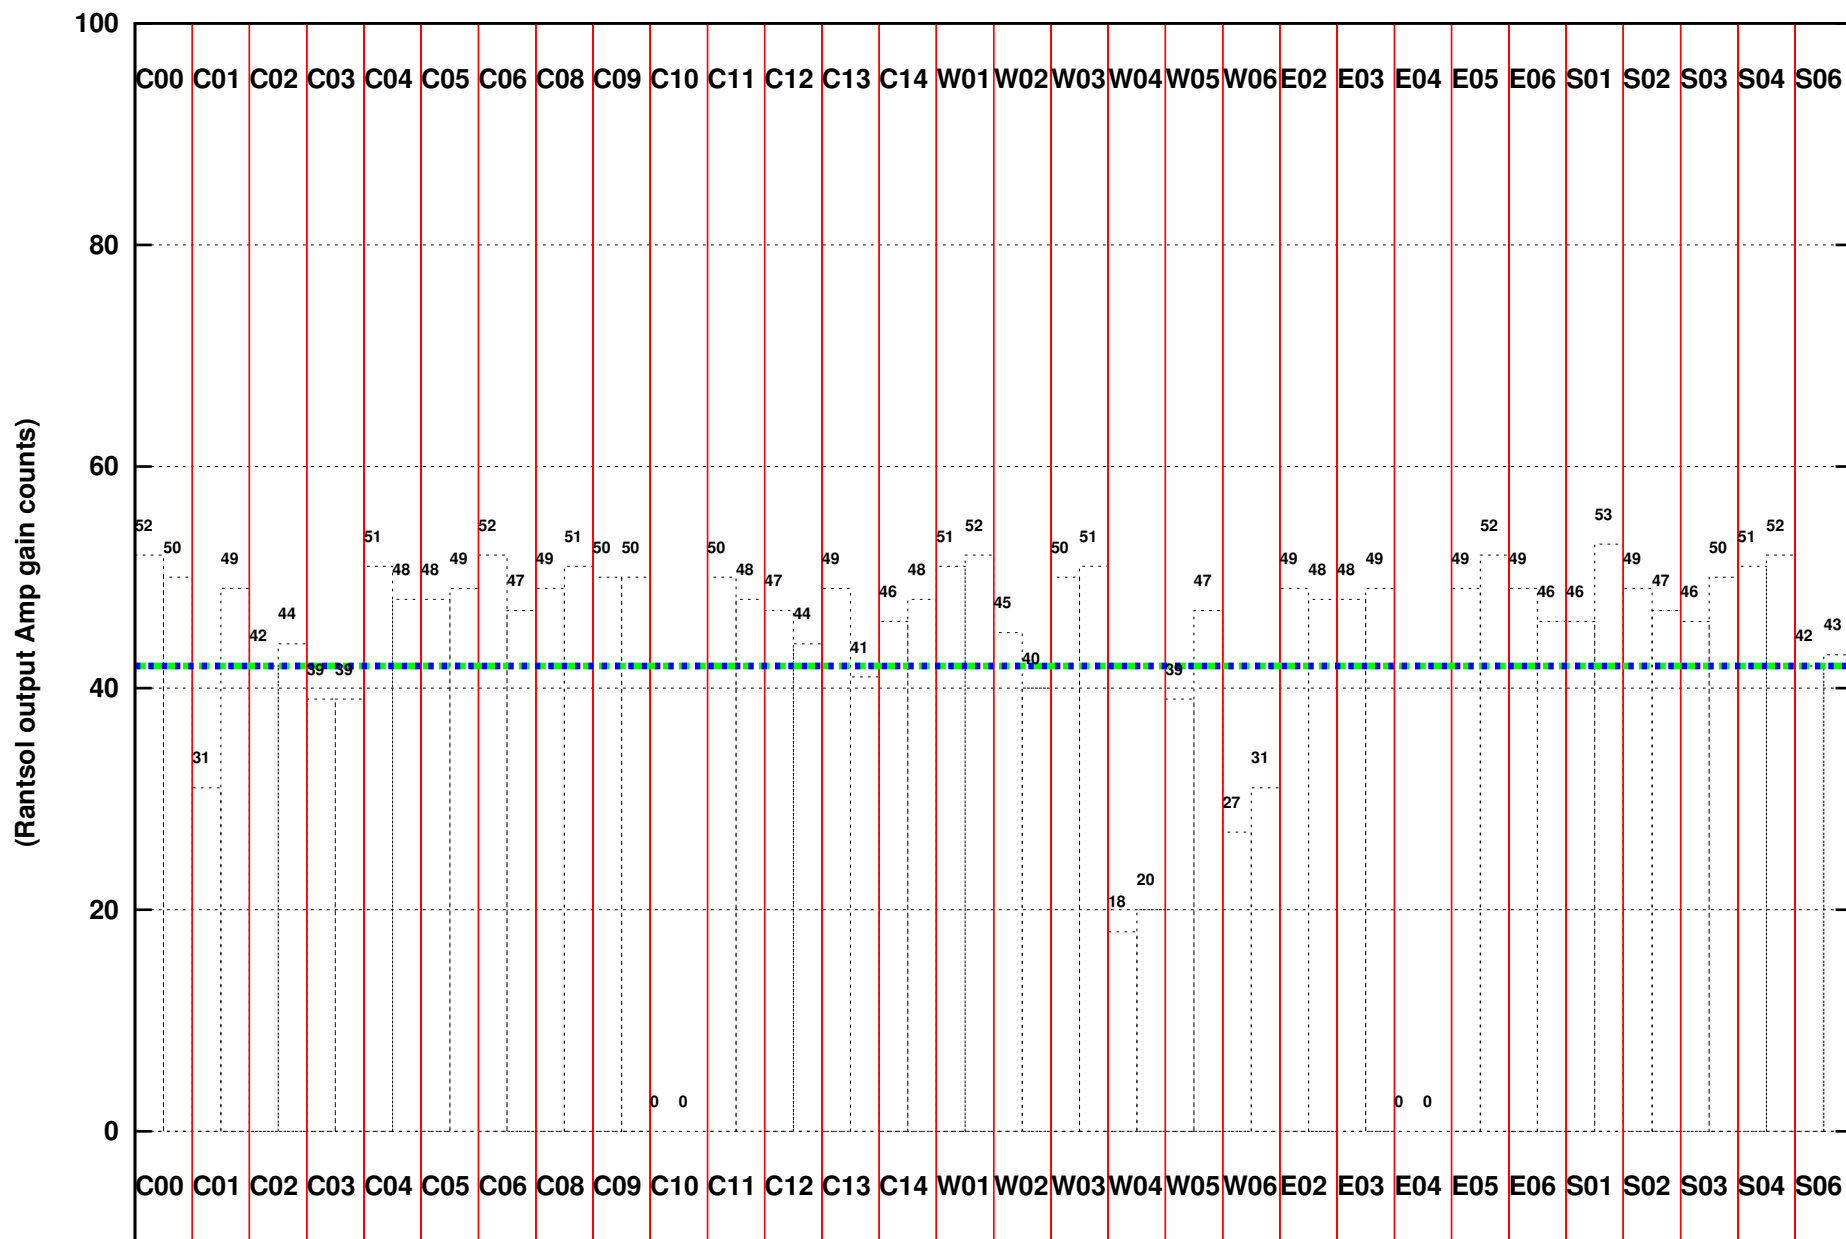

FRINGE STATUS (Rf:1367.000,1367.000 MHz., LO1:1305.000,1305.000 MHz., LO4/5:138.000,167.000 MHz.)

(File:/gsbifdata/19dec/27_045_19dec2014.lta, scan:0, chan:80, Src:3C147, Date:19Dec2014 01:37:07)