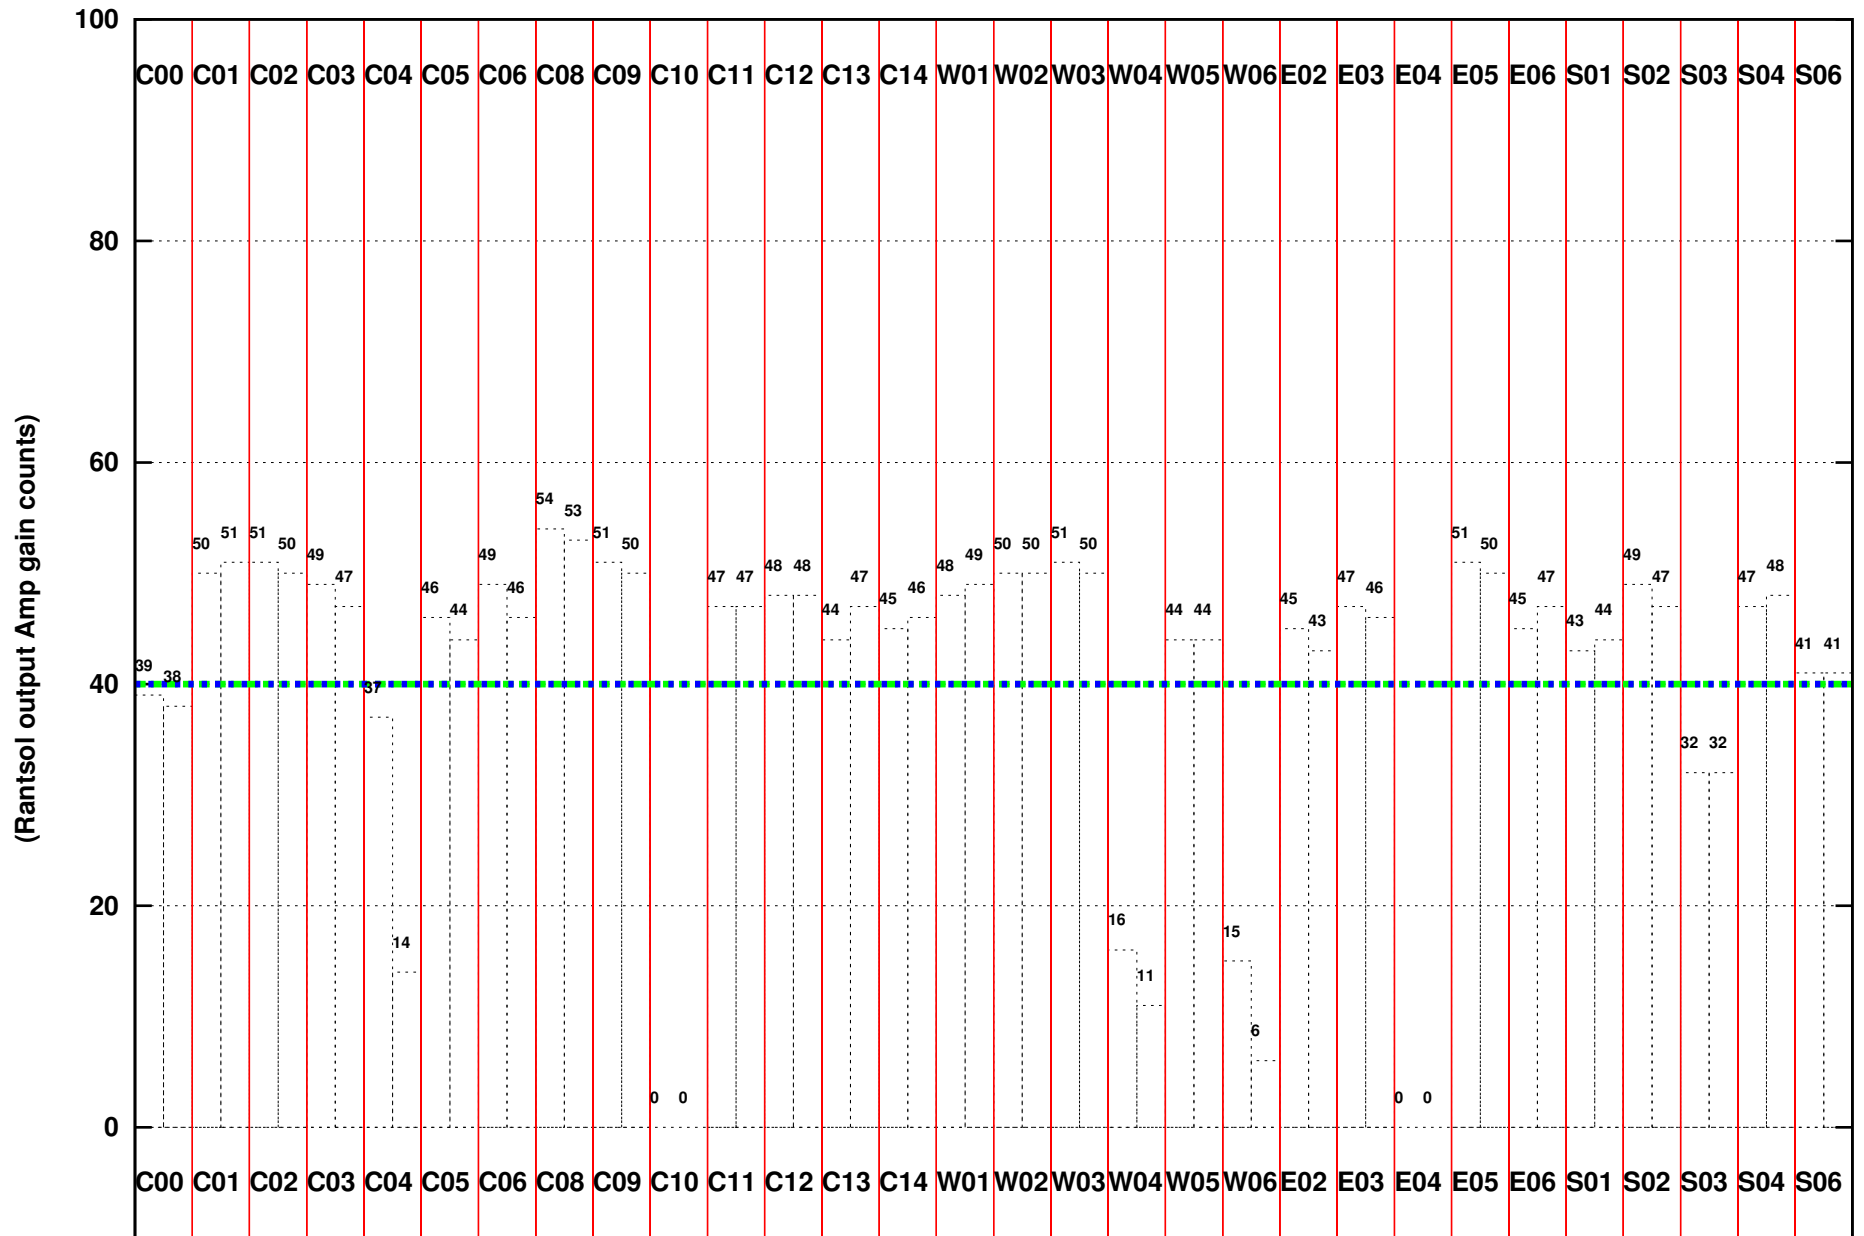

FRINGE STATUS (Rf:317.000,317.000 MHz., LO1:255.000,255.000 MHz., LO4/5:138.000,167.000 MHz.)

(File:/gsbifrddata/21dec/ddtb140_21dec2014.lta, scan:0, chan:80, Src:3C147, Date:21Dec2014 23:23:02)