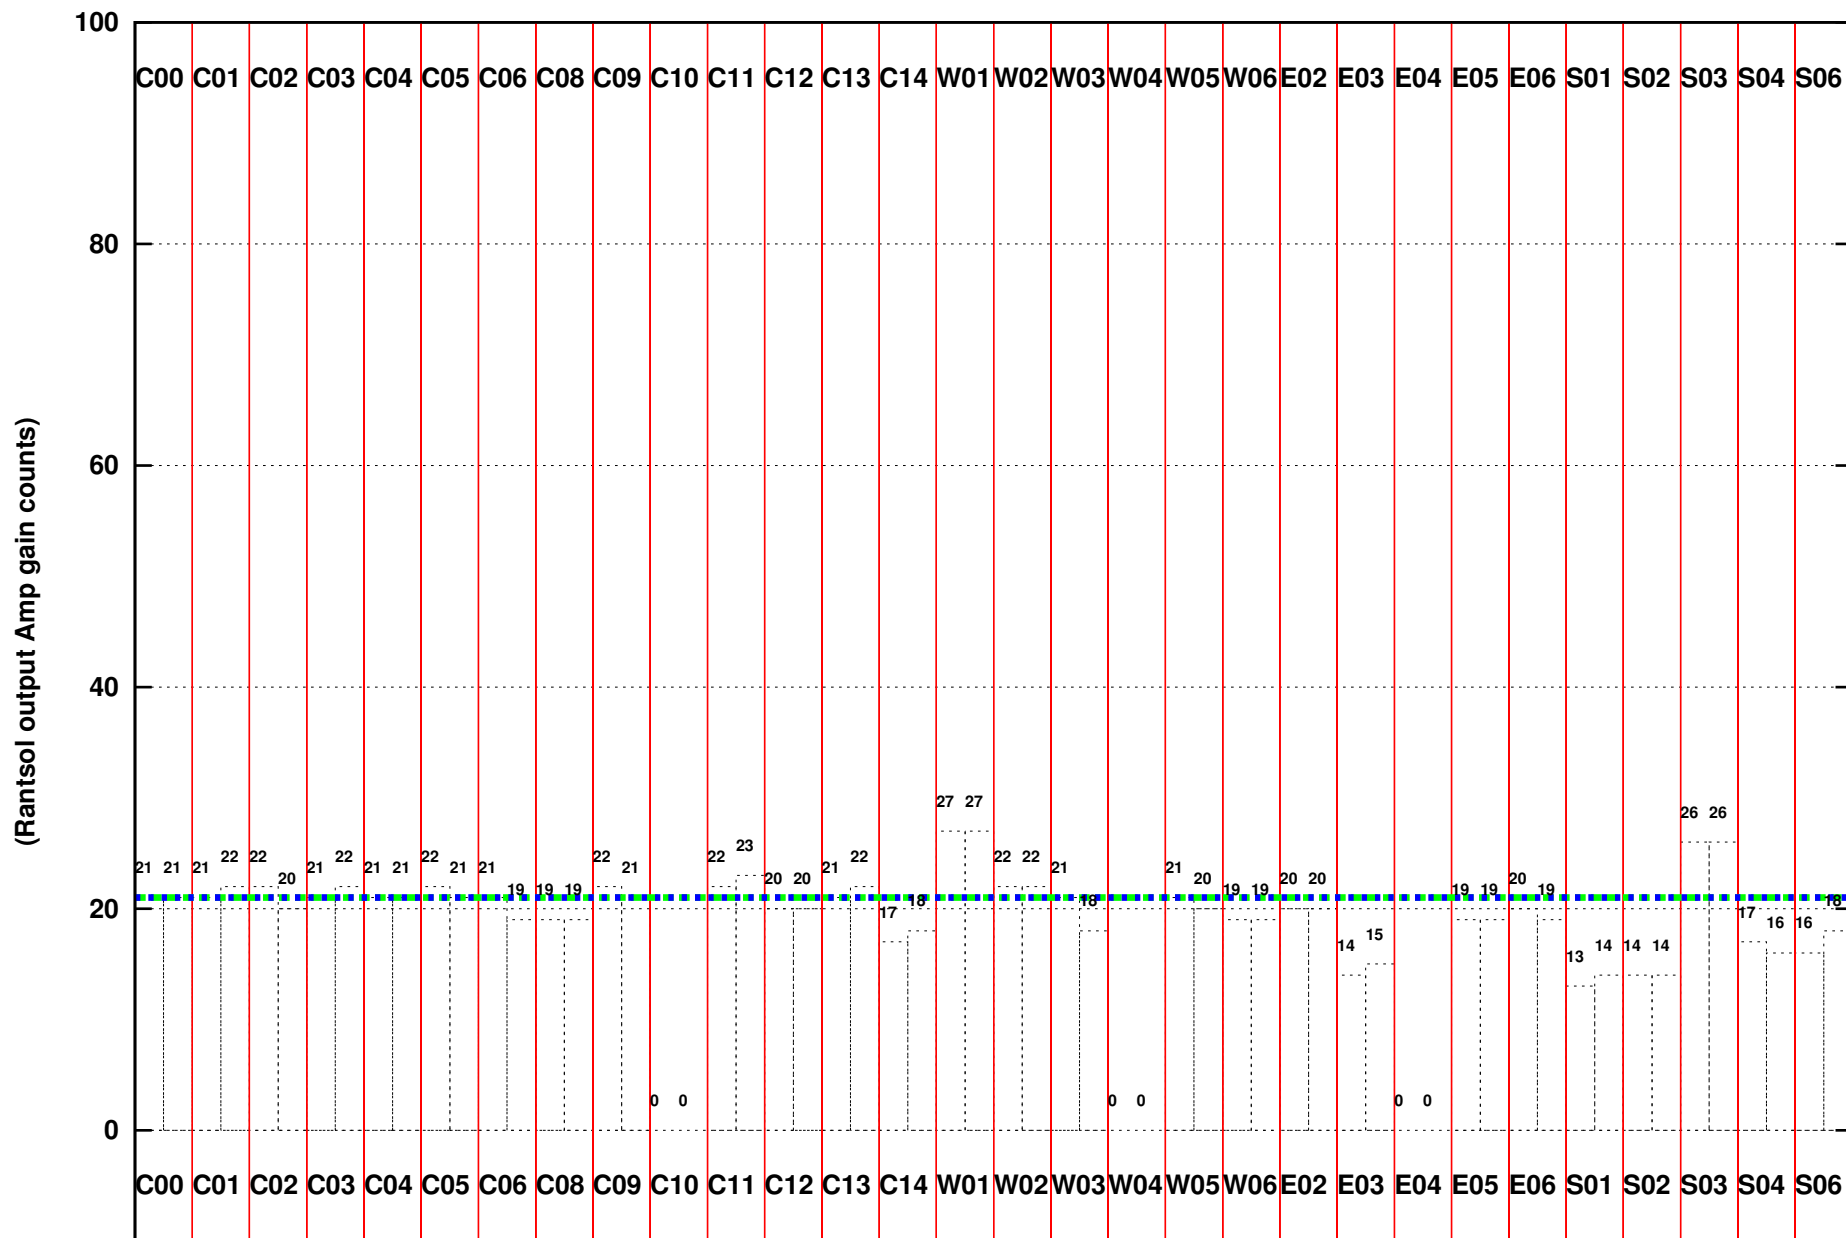

FRINGE STATUS (Rf:156.000,156.000 MHz., LO1:218.000,218.000 MHz., LO4/5:138.000,167.000 MHz.)

(File:/gsbifdata1/25dec/27_002_25dec2014_8s.lta, scan:0, chan:80, Src:3C147, Date:25Dec2014 22:13:18)