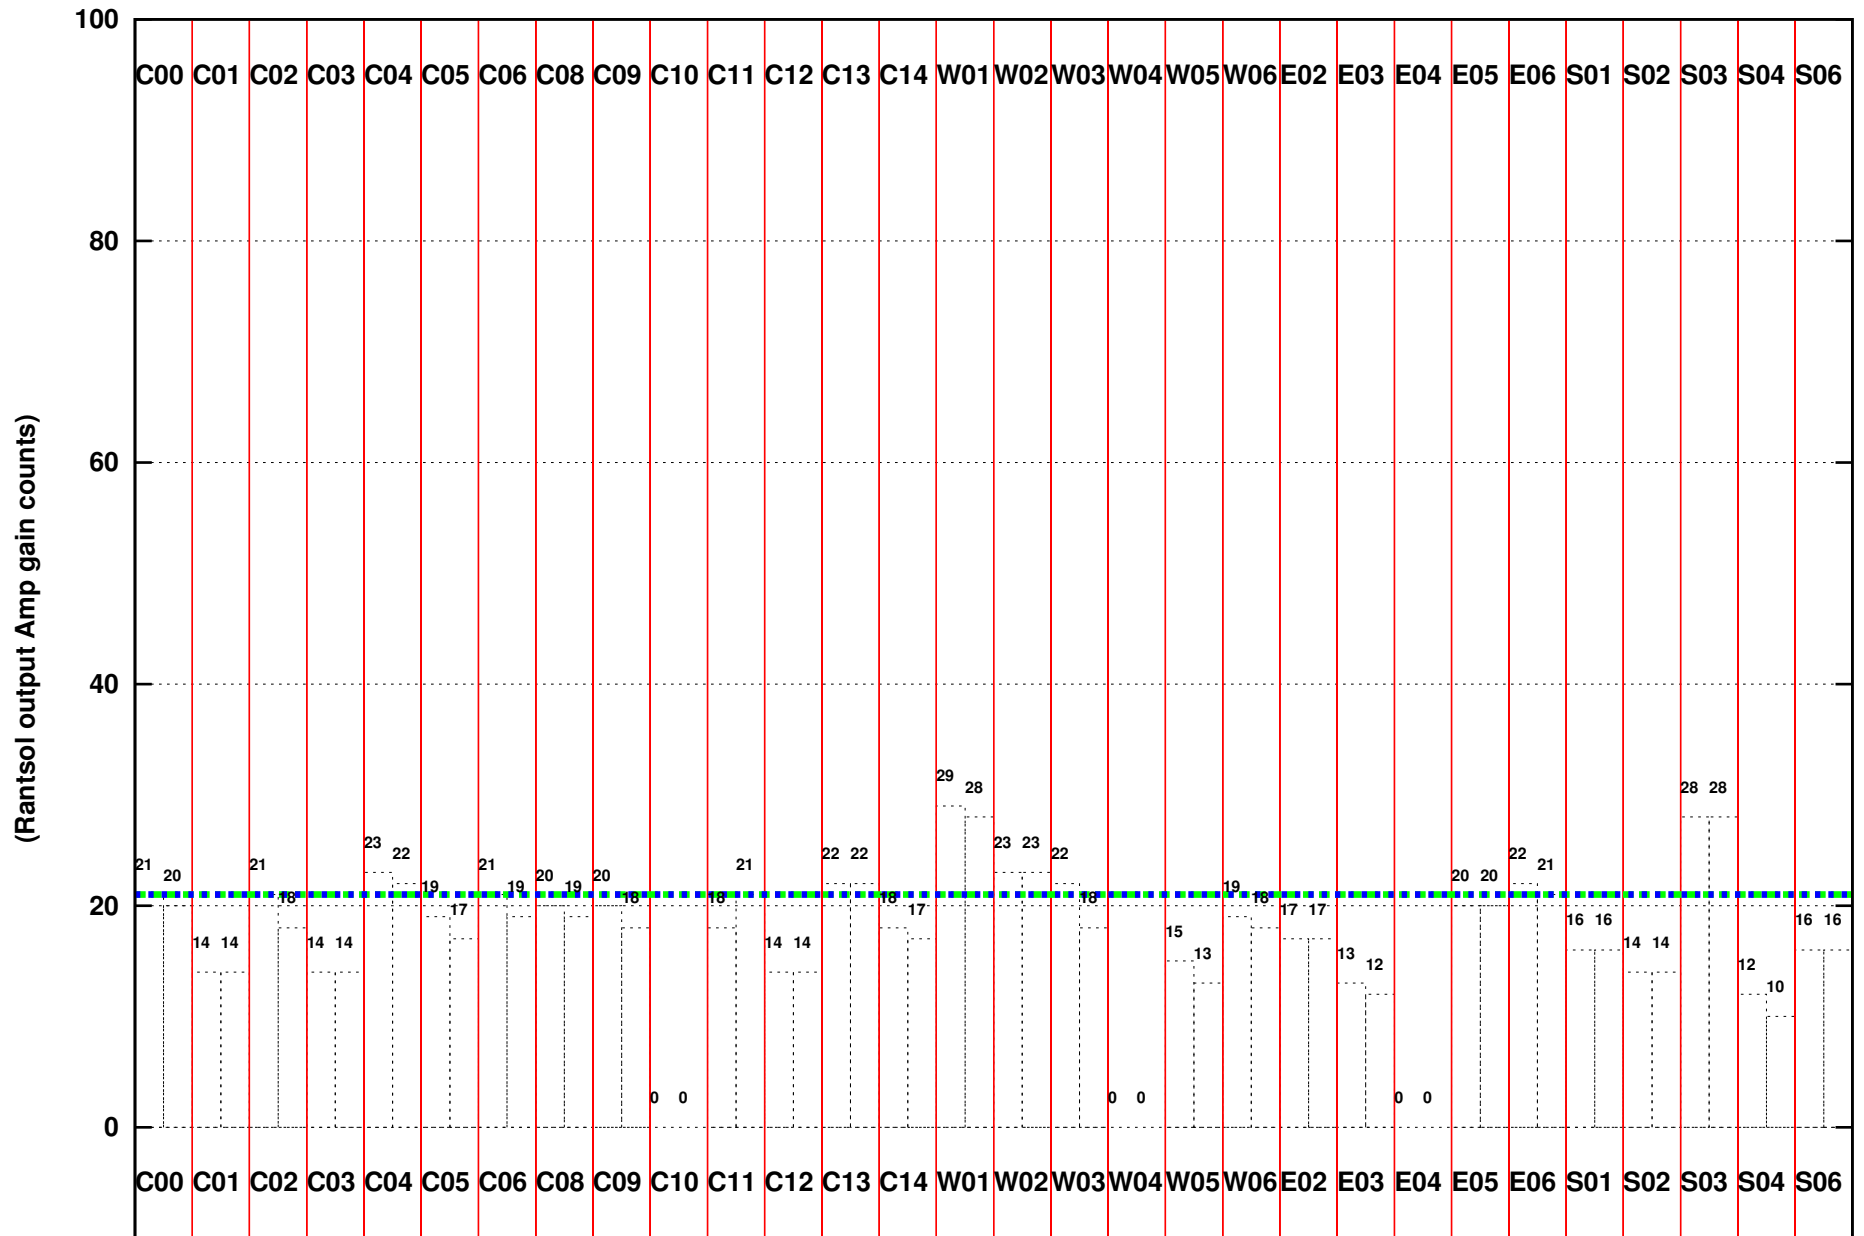

FRINGE STATUS (Rf:156.000,156.000 MHz., LO1:218.000,218.000 MHz., LO4/5:138.000,167.000 MHz.)

(File:/gsbifrd1/27dec/27_032_27dec2014.lta, scan:0, chan:80, Src:3C48, Date:27Dec2014 16:13:15)