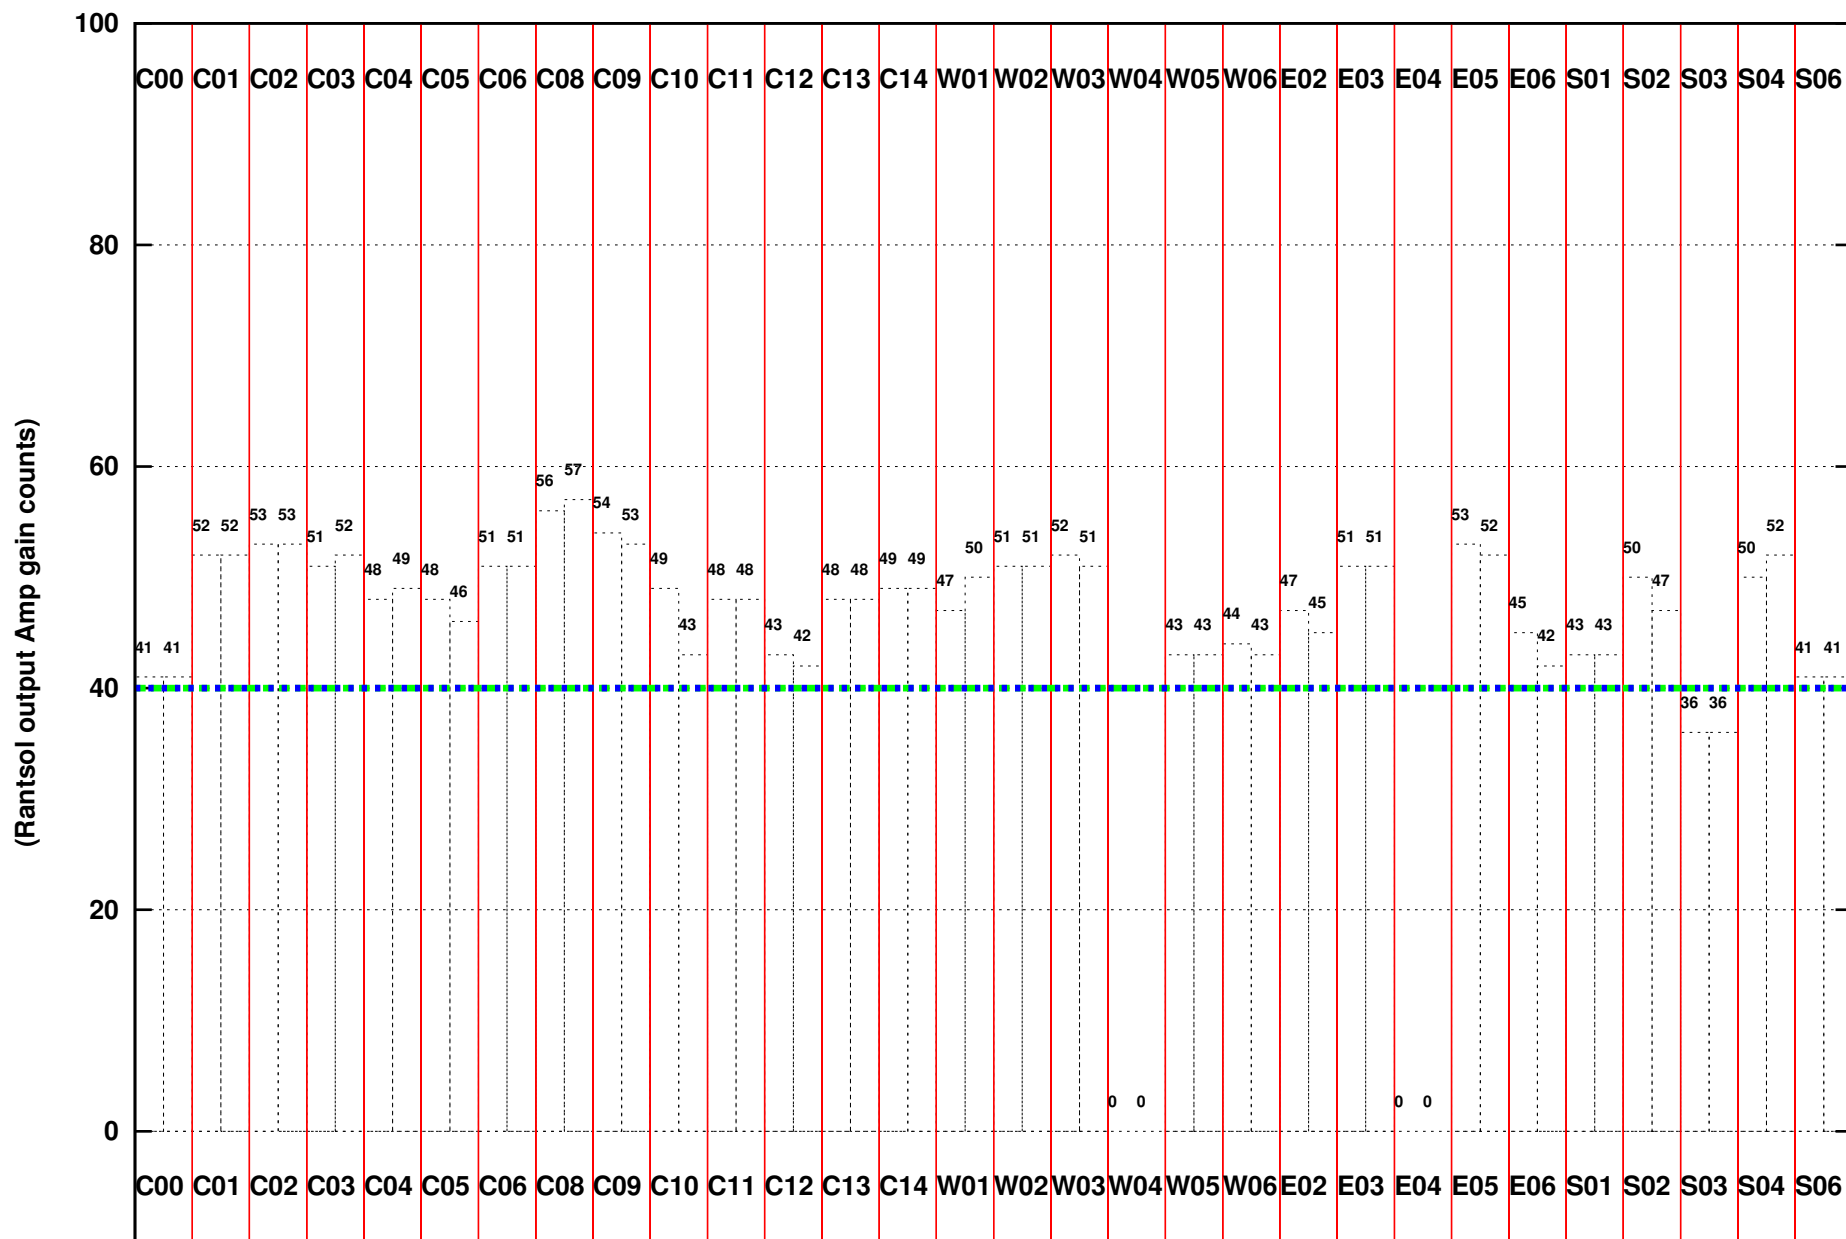

FRINGE STATUS (Rf:306.000,306.000 MHz., LO1:255.000,255.000 MHz., LO4/5:149.000,156.000 MHz.)

(File:/gsbifrddata1/04jan/27_031_04jan2015_2s.lta, scan:0, chan:80, Src:3C286, Date:04Jan2015 08:15:54)