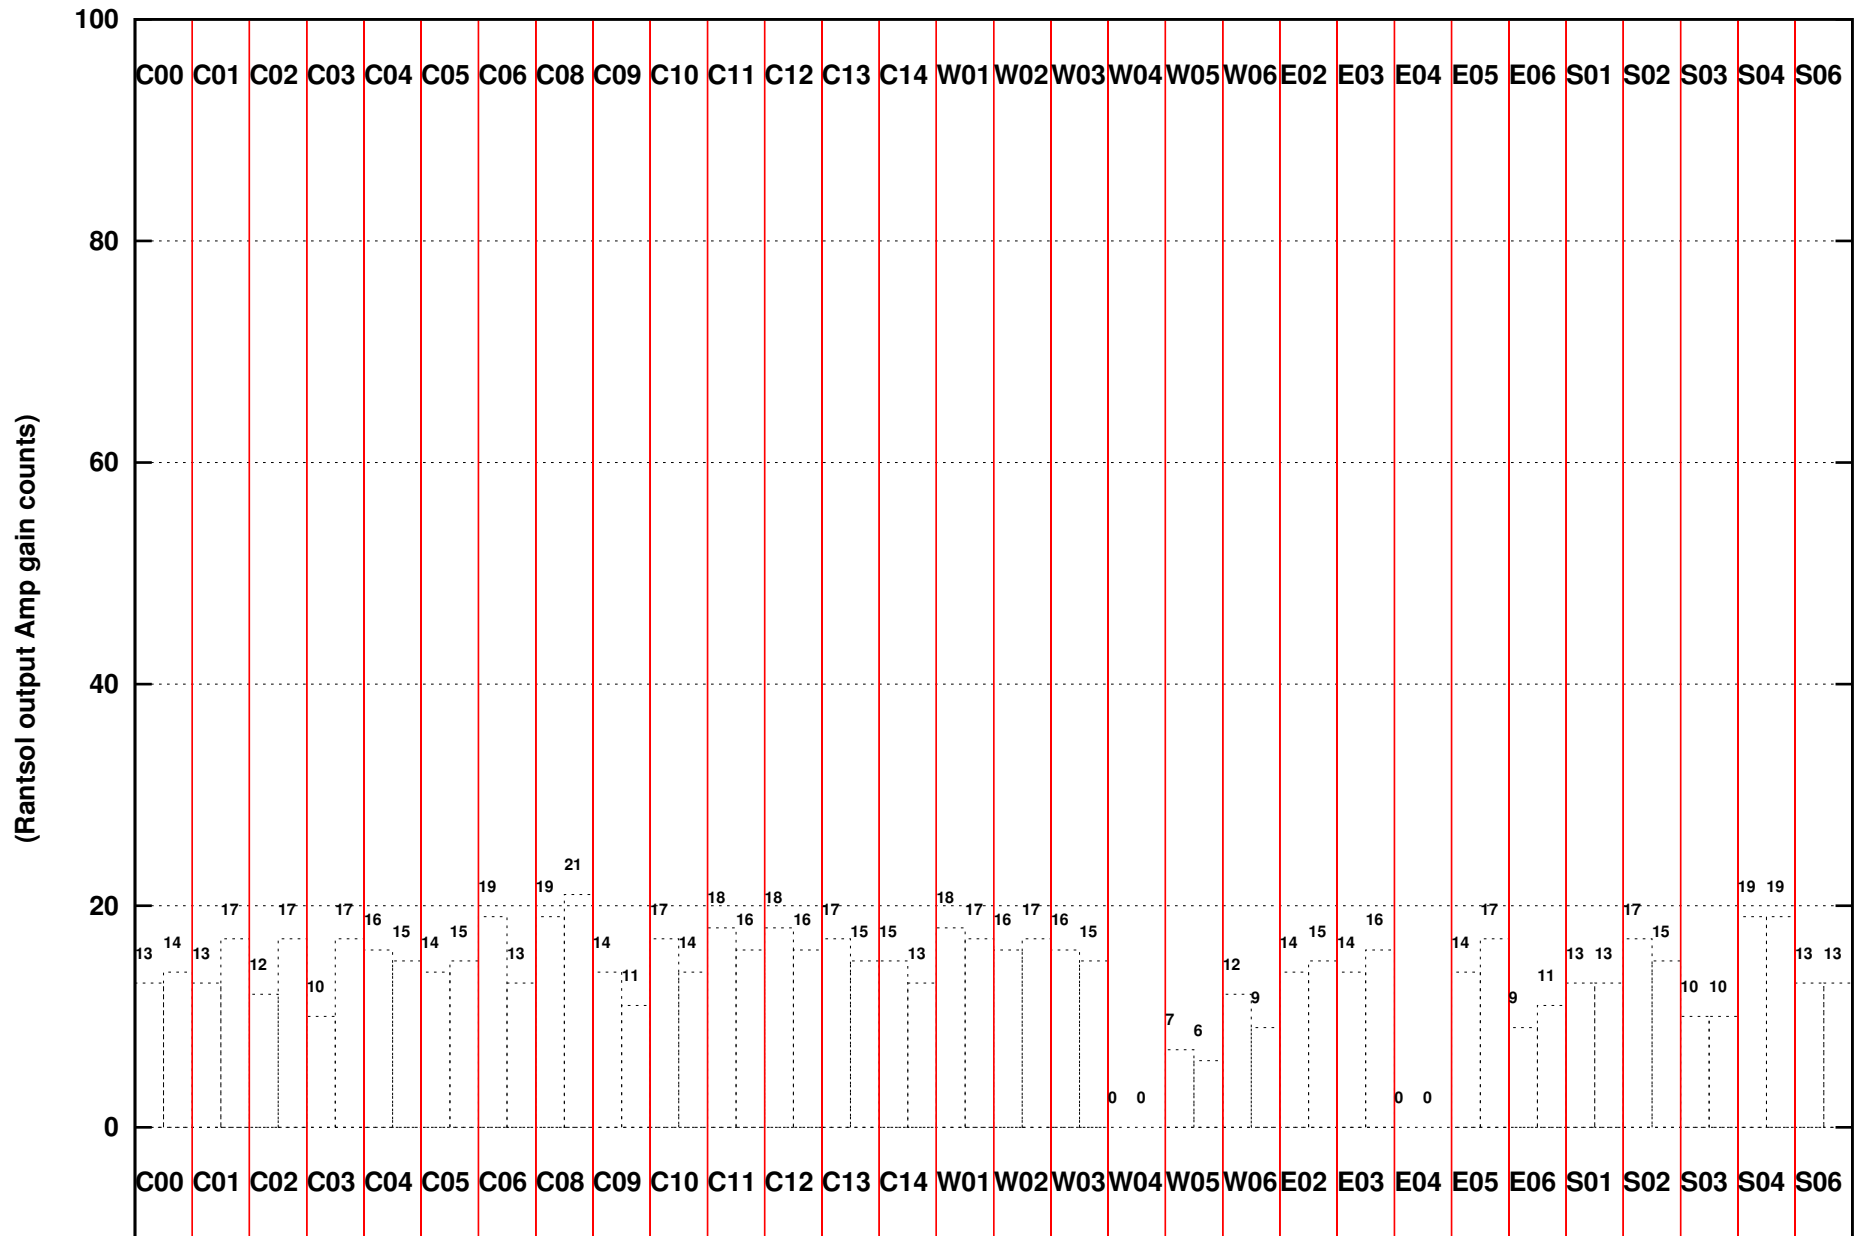

FRINGE STATUS (Rf:306.000,306.000 MHz., LO1:255.000,255.000 MHz., LO4/5:149.000,156.000 MHz.)

(File:/gsbifrddata1/05jan/27_044_05jan2015.lta, scan:0, chan:80, Src:0240-231, Date:05Jan2015 20:22:03)