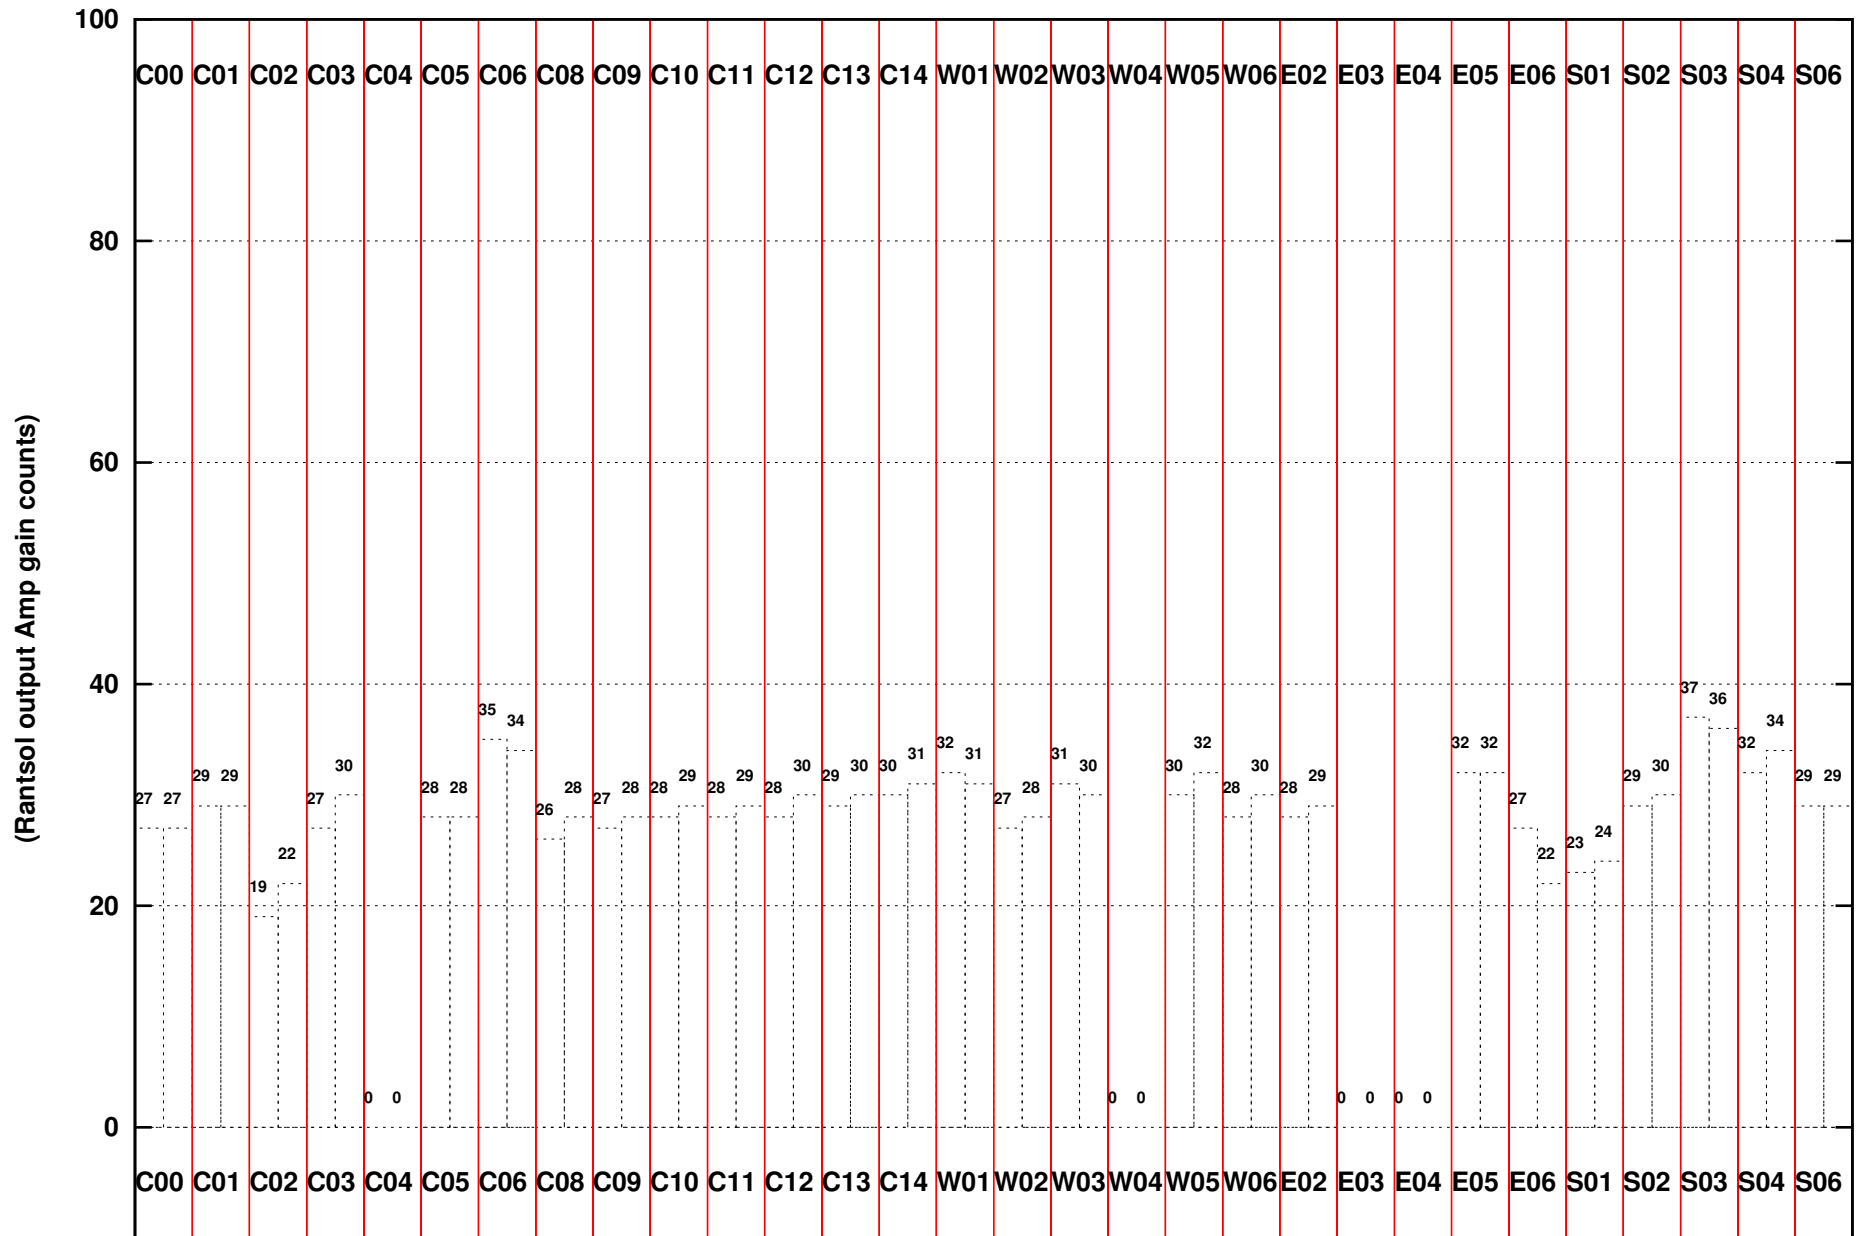

FRINGE STATUS (Rf:591.000,591.000 MHz., LO1:540.000,540.000 MHz., LO4/5:149.000,156.000 MHz.)

(File:/gsbifrddata1/06jan/27_042_06jan2015.lta, scan:0, chan:80, Src:1154-350, Date:06Jan2015 04:23:07)