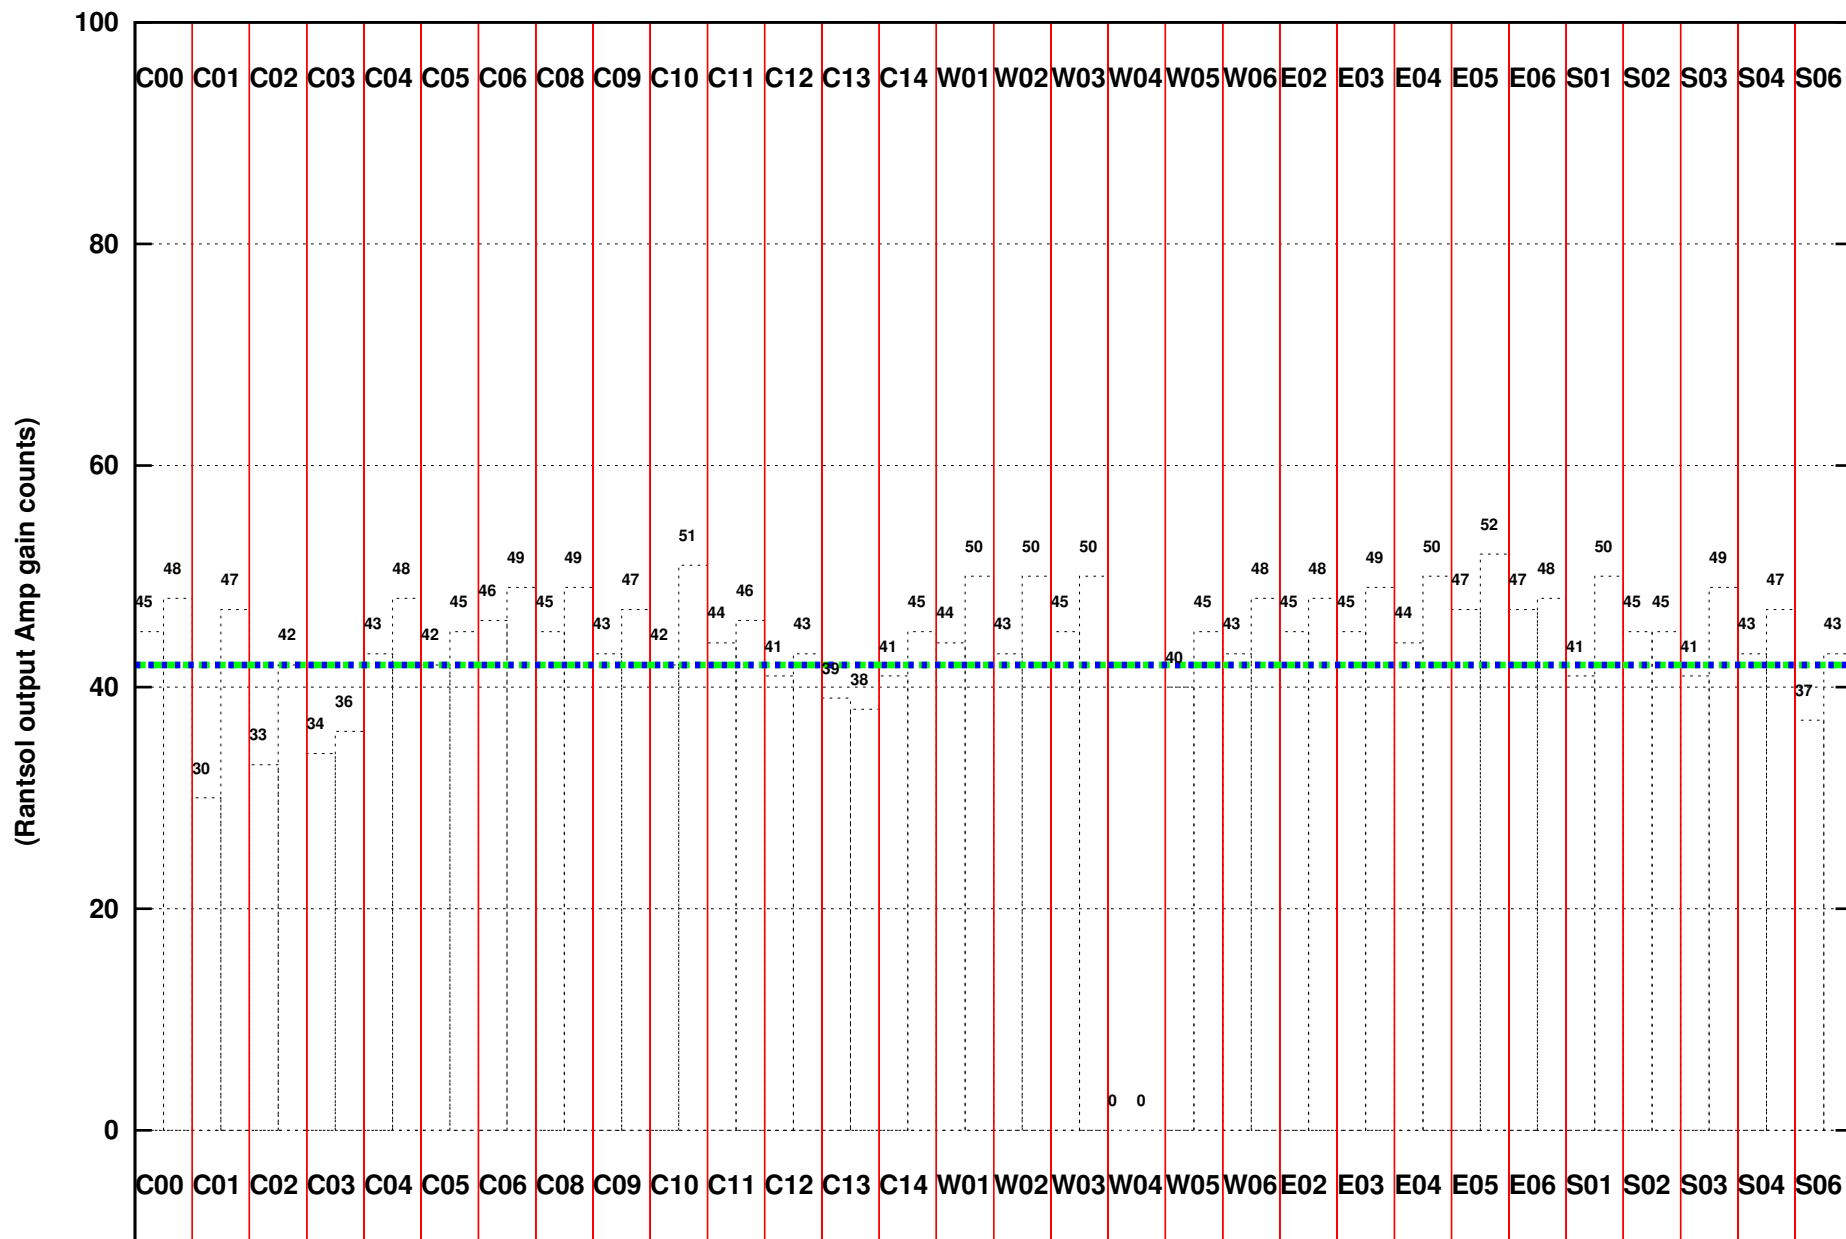

FRINGE STATUS (Rf:1362.000,1362.000 MHz., LO1:1300.000,1300.000 MHz., LO4/5:138.000,167.000 MHz.)

(File:/gsbifrddata/13jan/27_045_13jan2015.lta, scan:0, chan:80, Src:3C286, Date:13Jan2015 01:30:10)