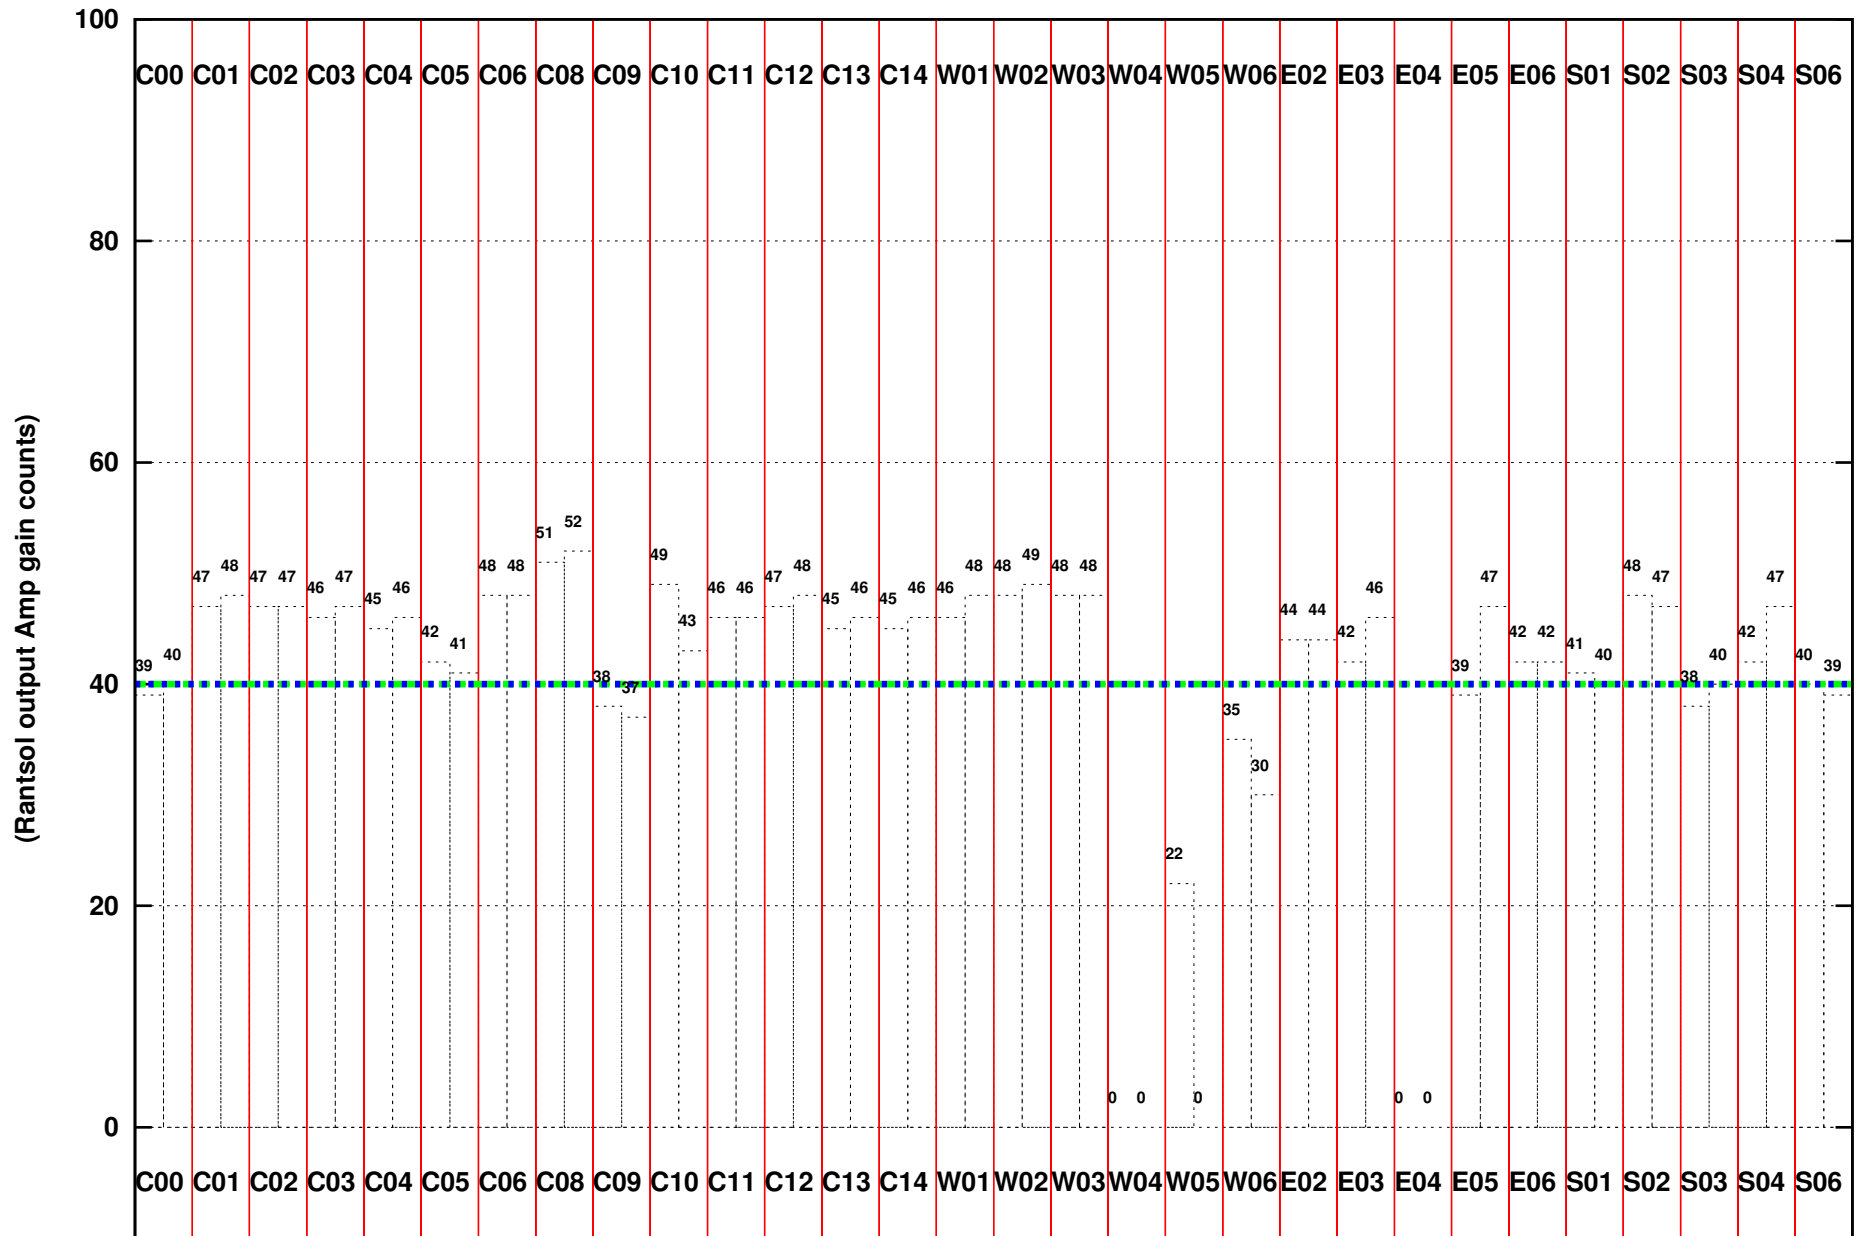

FRINGE STATUS (Rf:306.000,306.000 MHz., LO1:255.000,255.000 MHz., LO4/5:149.000,156.000 MHz.)

(File:/gsbifrddata/25jan/27_002_25jan2015.lta, scan:0, chan:80, Src:3C147, Date:25Jan2015 22:05:58)