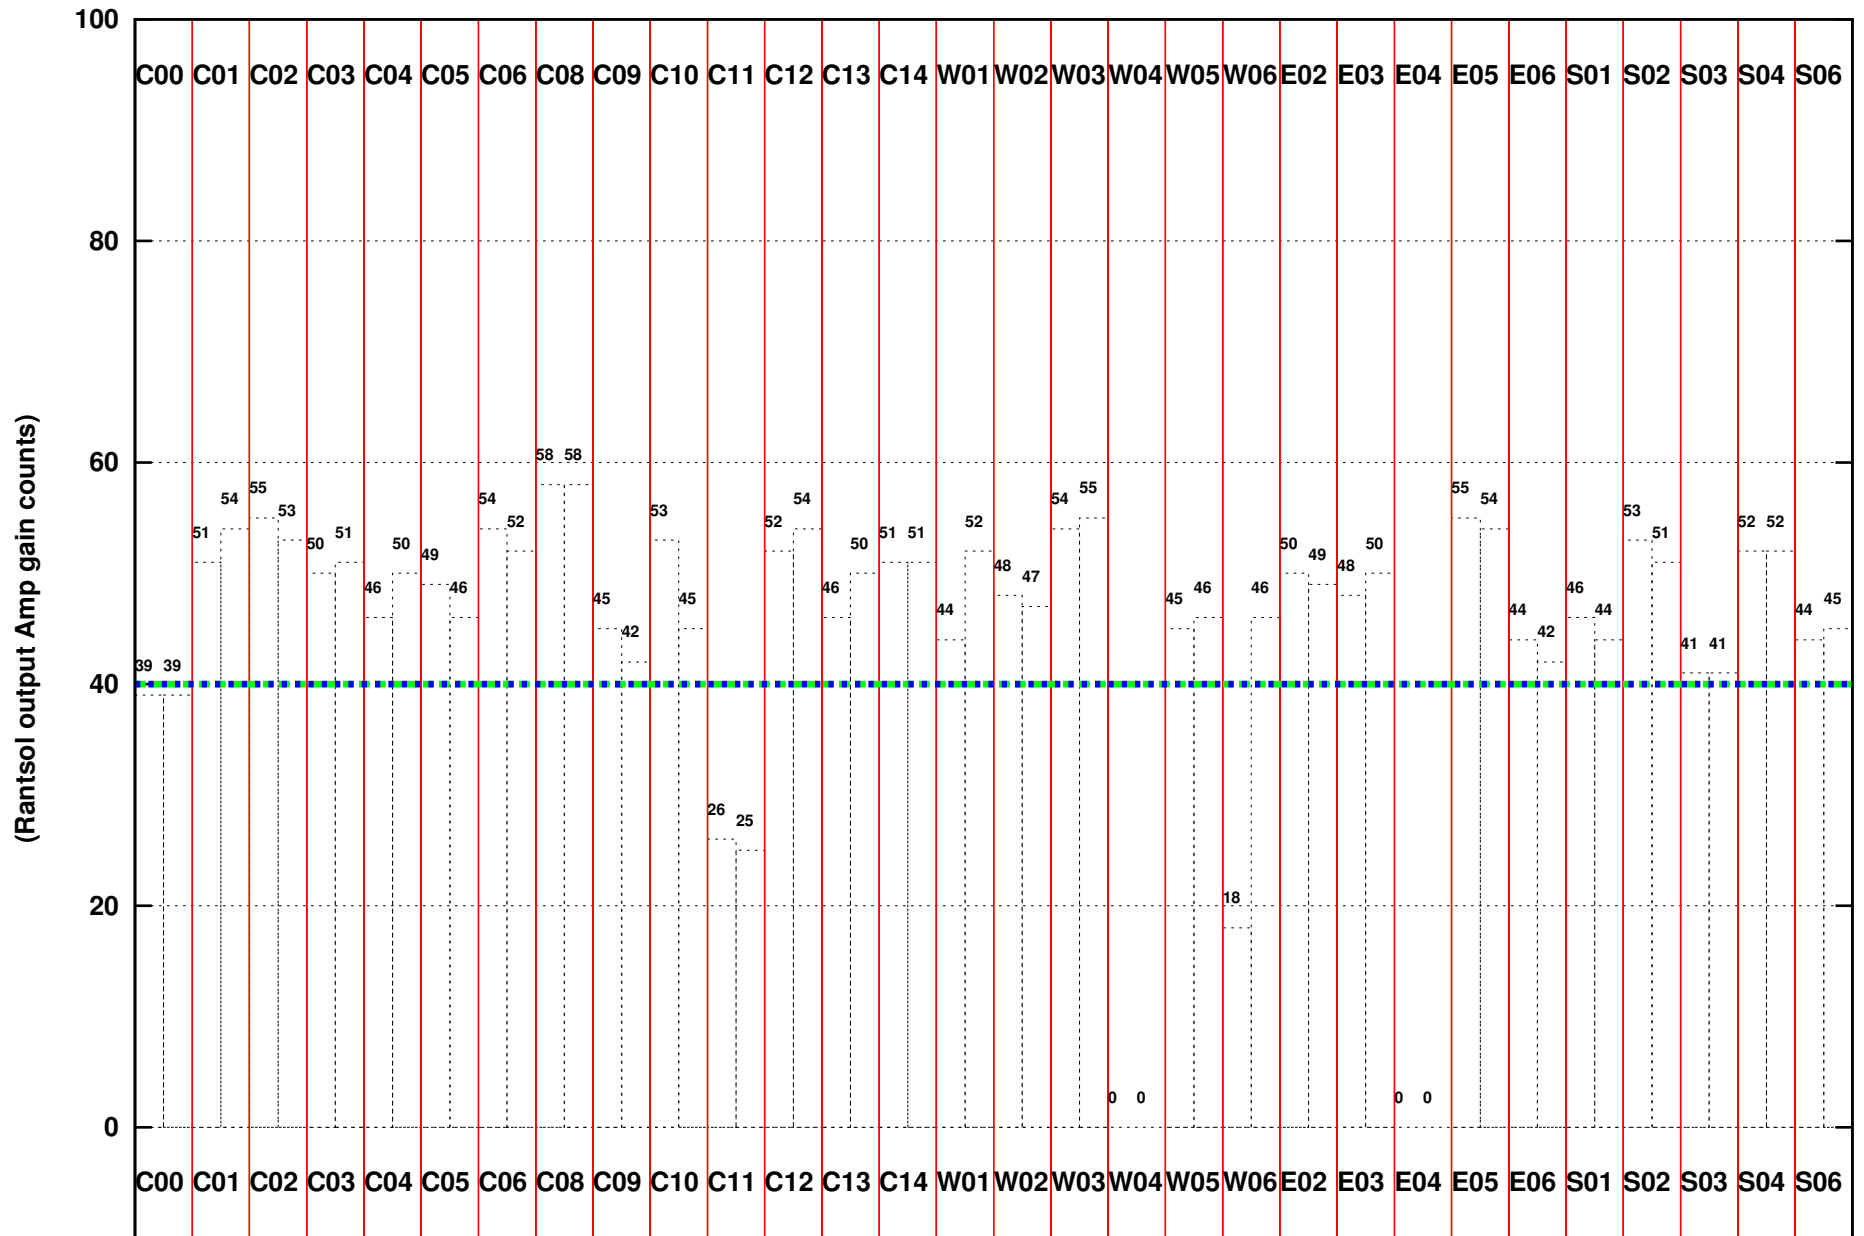

FRINGE STATUS (Rf:317.000,317.000 MHz., LO1:255.000,255.000 MHz., LO4/5:138.000,167.000 MHz.)

( File:/gsbifrddata/26jan/27\_062\_26jan2015.lta, scan:0, chan:80, Src:3C286, Date:26Jan2015 05:08:29)