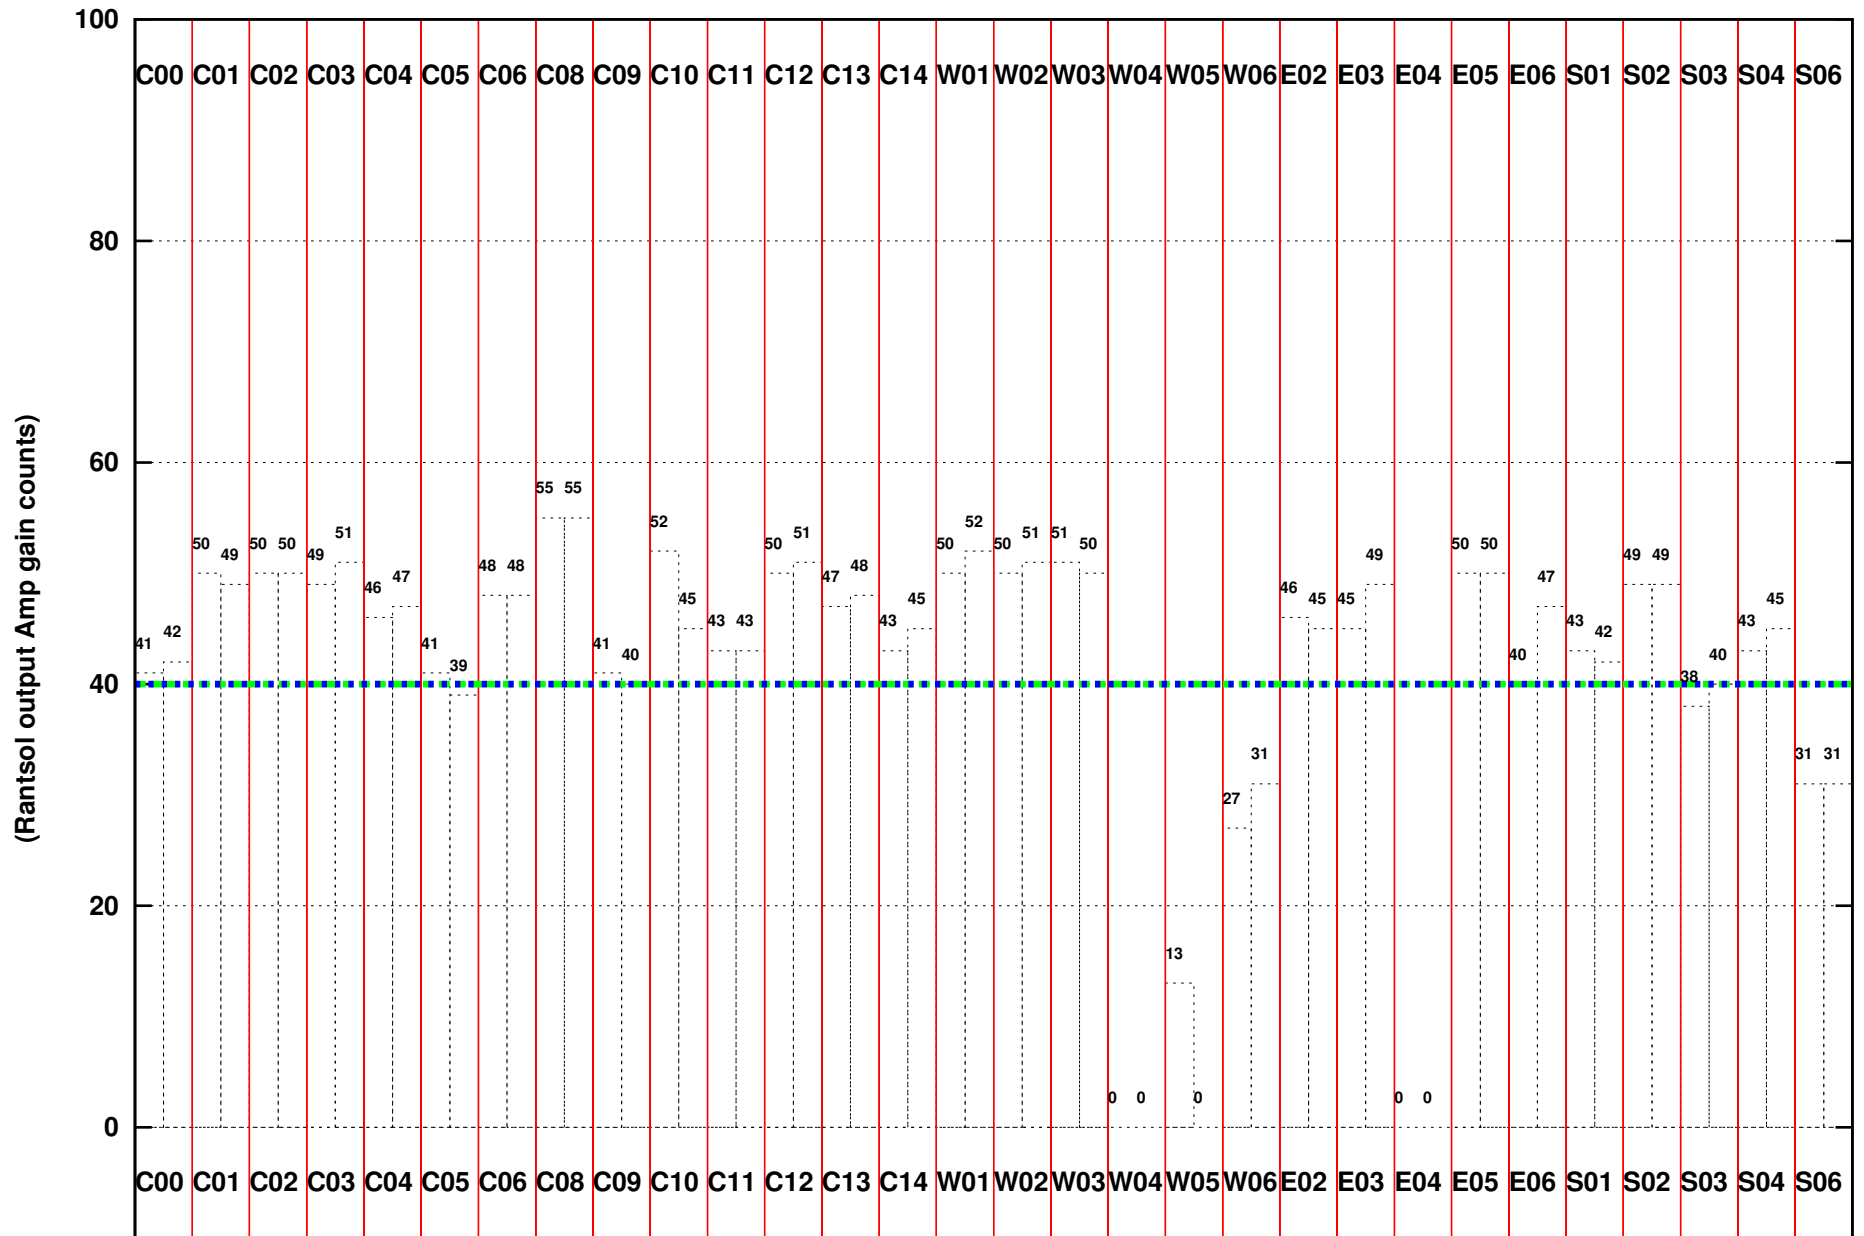

FRINGE STATUS (Rf:306.000,306.000 MHz., LO1:255.000,255.000 MHz., LO4/5:149.000,156.000 MHz.)

(File:/gsbifrddata/26jan/27_059_26jan2015.lta, scan:0, chan:80, Src:3C48, Date:26Jan2015 21:22:04)