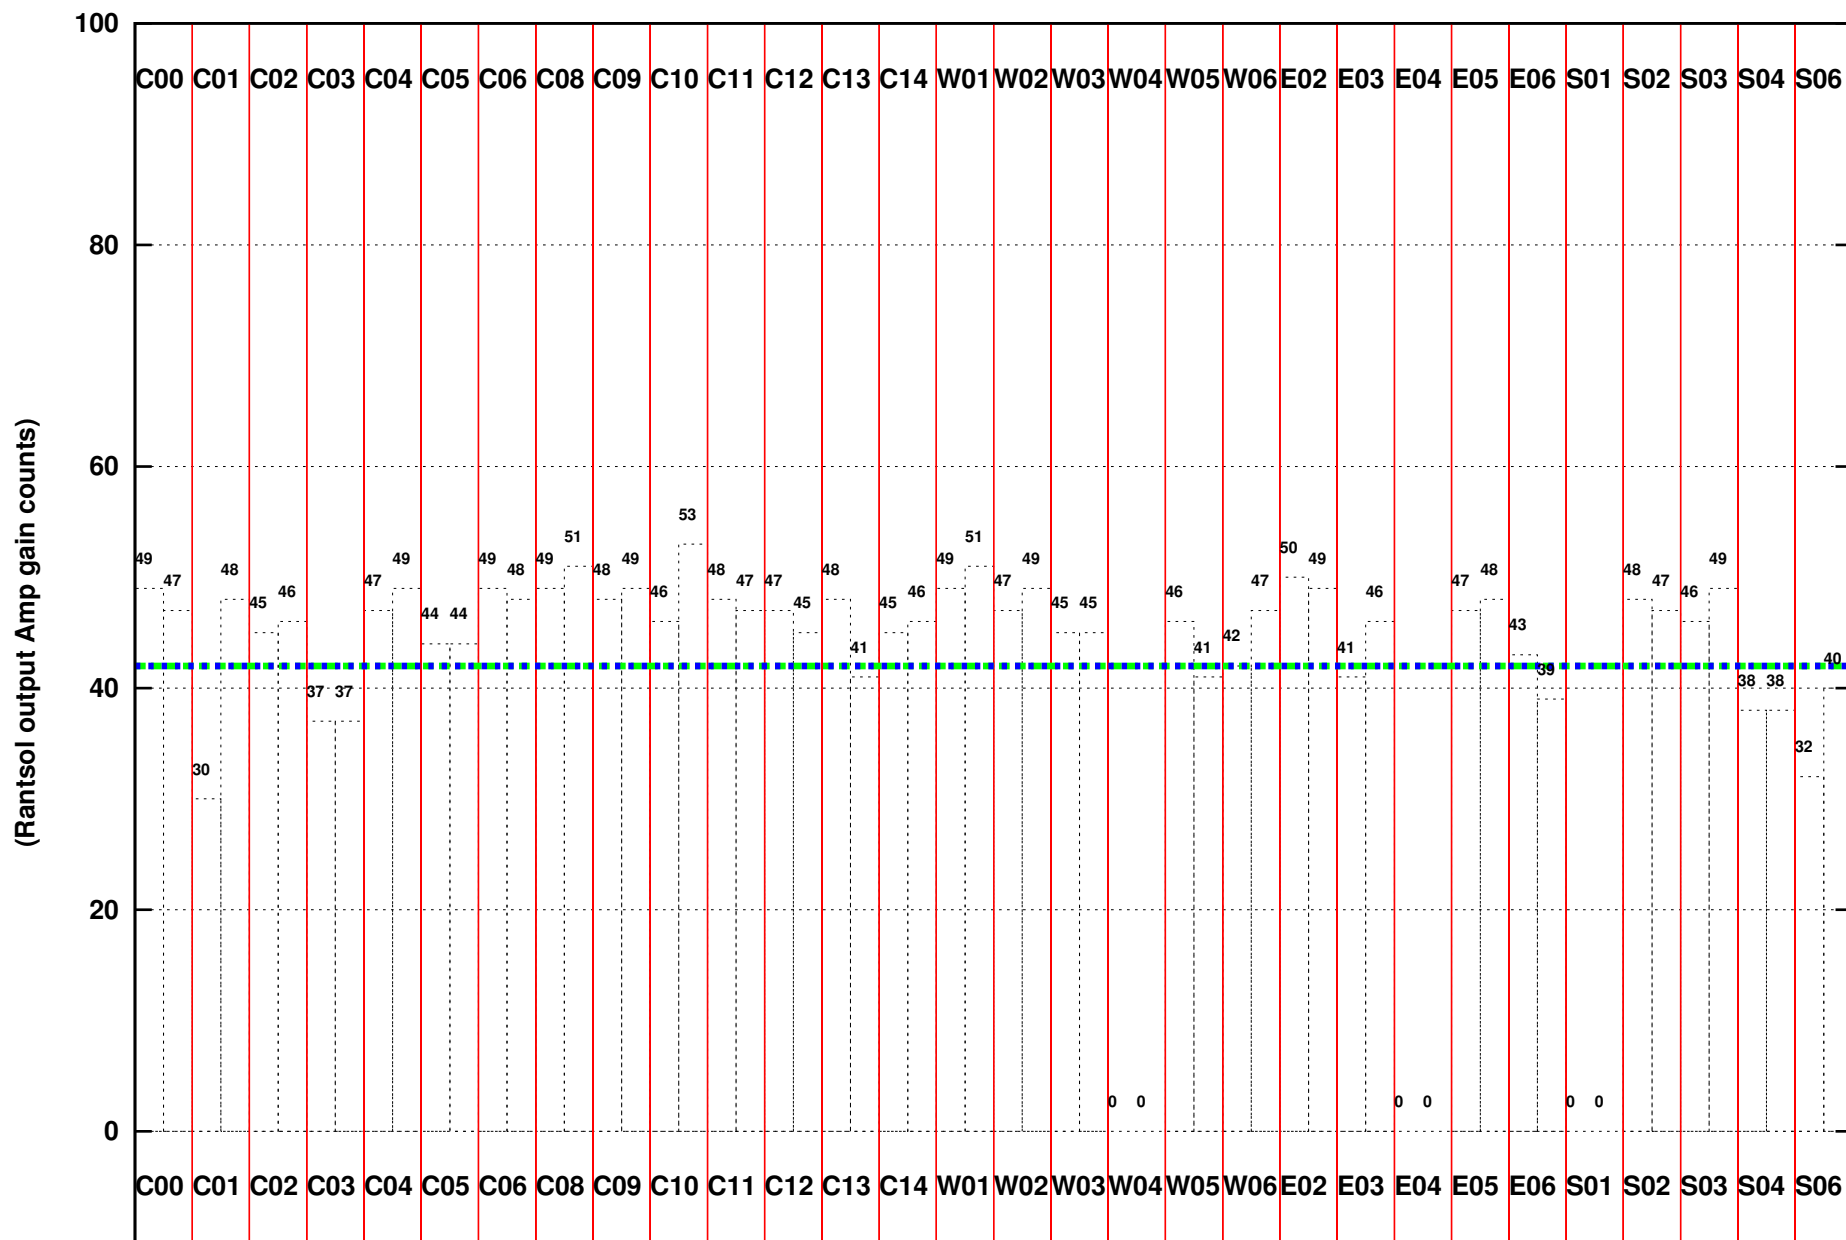

FRINGE STATUS (Rf:1367.000,1367.000 MHz., LO1:1305.000,1305.000 MHz., LO4/5:138.000,167.000 MHz.)

(File:/gsbifrddata/28jan/27_045_28jan2015.lta, scan:0, chan:80, Src:3C147, Date:27Jan2015 23:59:21)