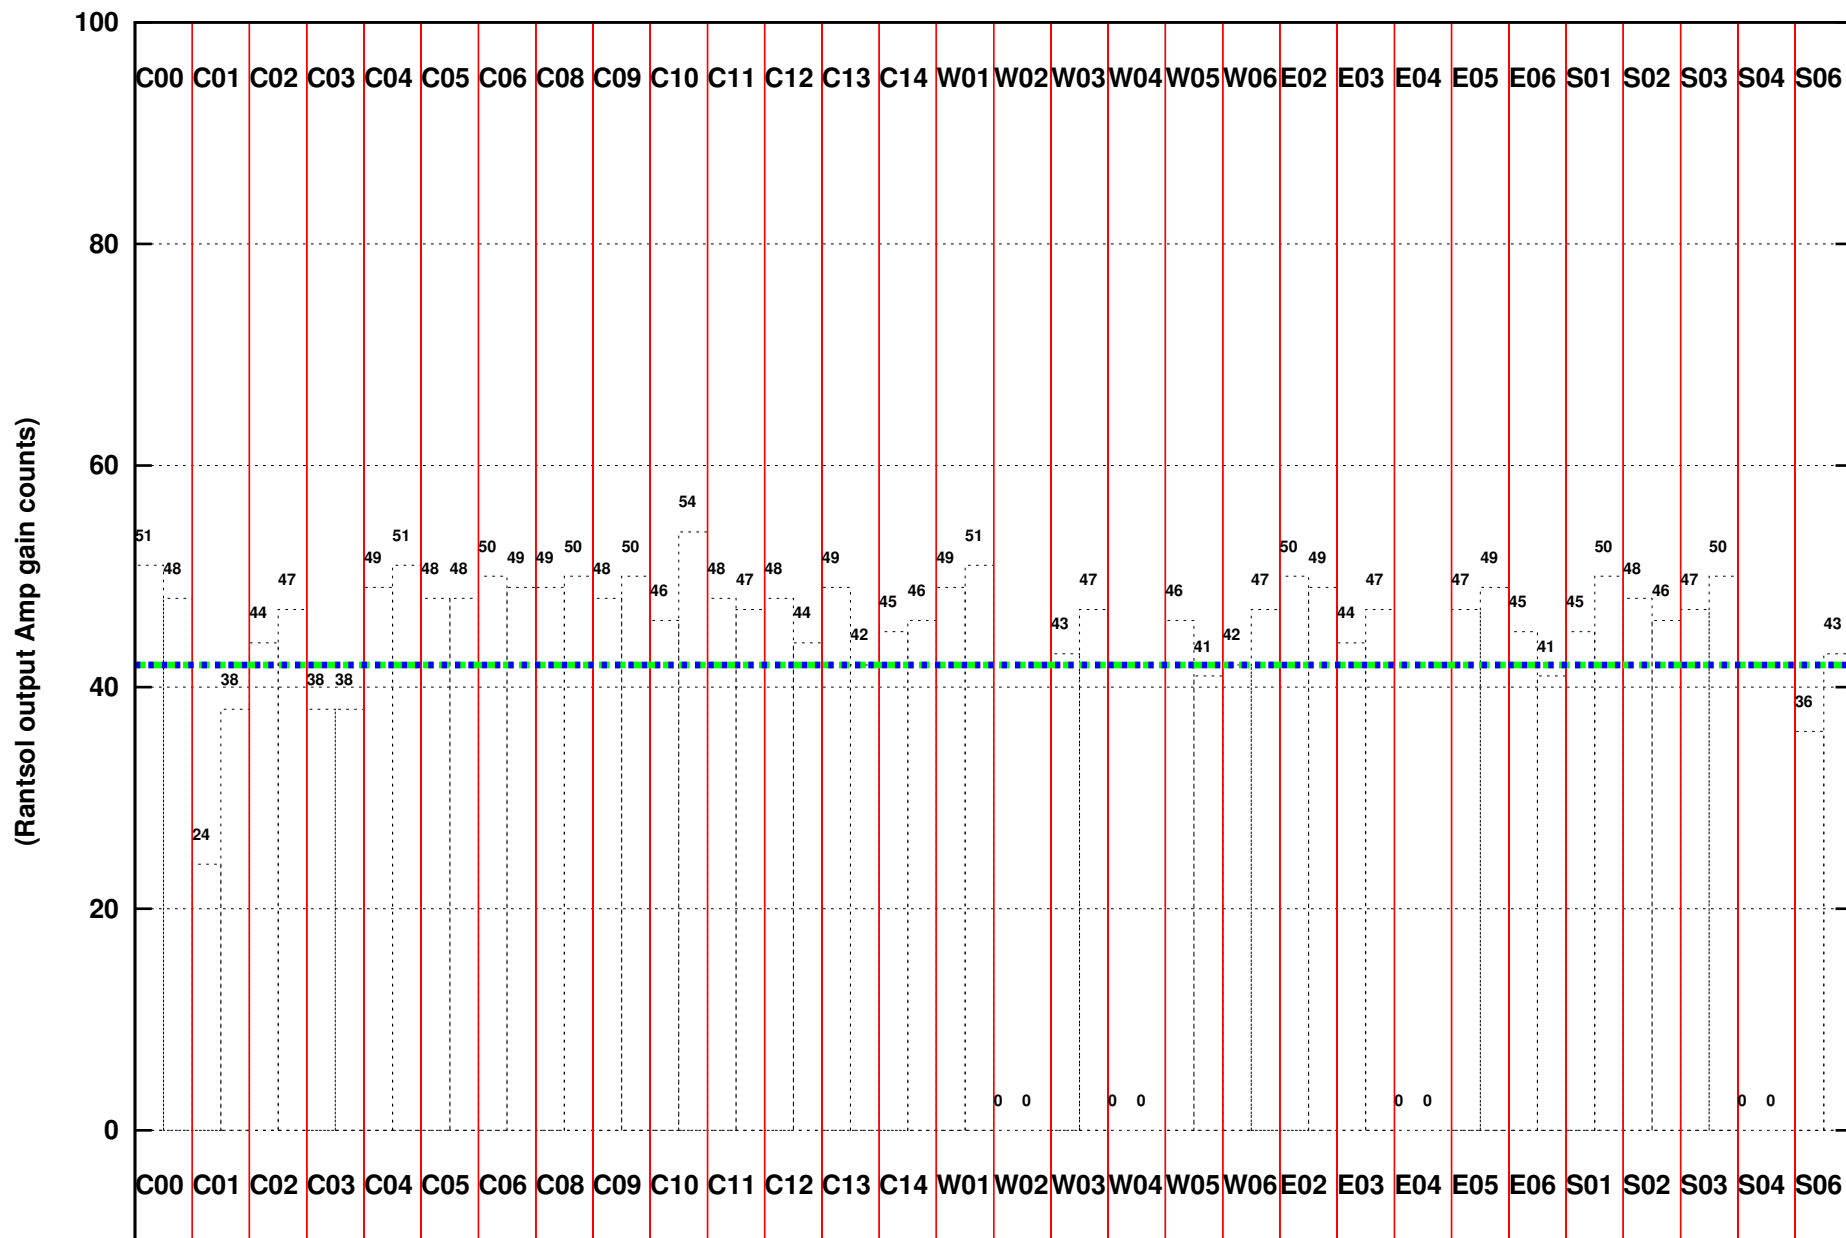

FRINGE STATUS (Rf:1366.000,1366.000 MHz., LO1:1305.000,1305.000 MHz., LO4/5:139.000,166.000 MHz.)

(File:/gsbifrddata/30jan/27_045_30jan2015_s9.lta, scan:0, chan:80, Src:3C147, Date:30Jan2015 22:56:35)