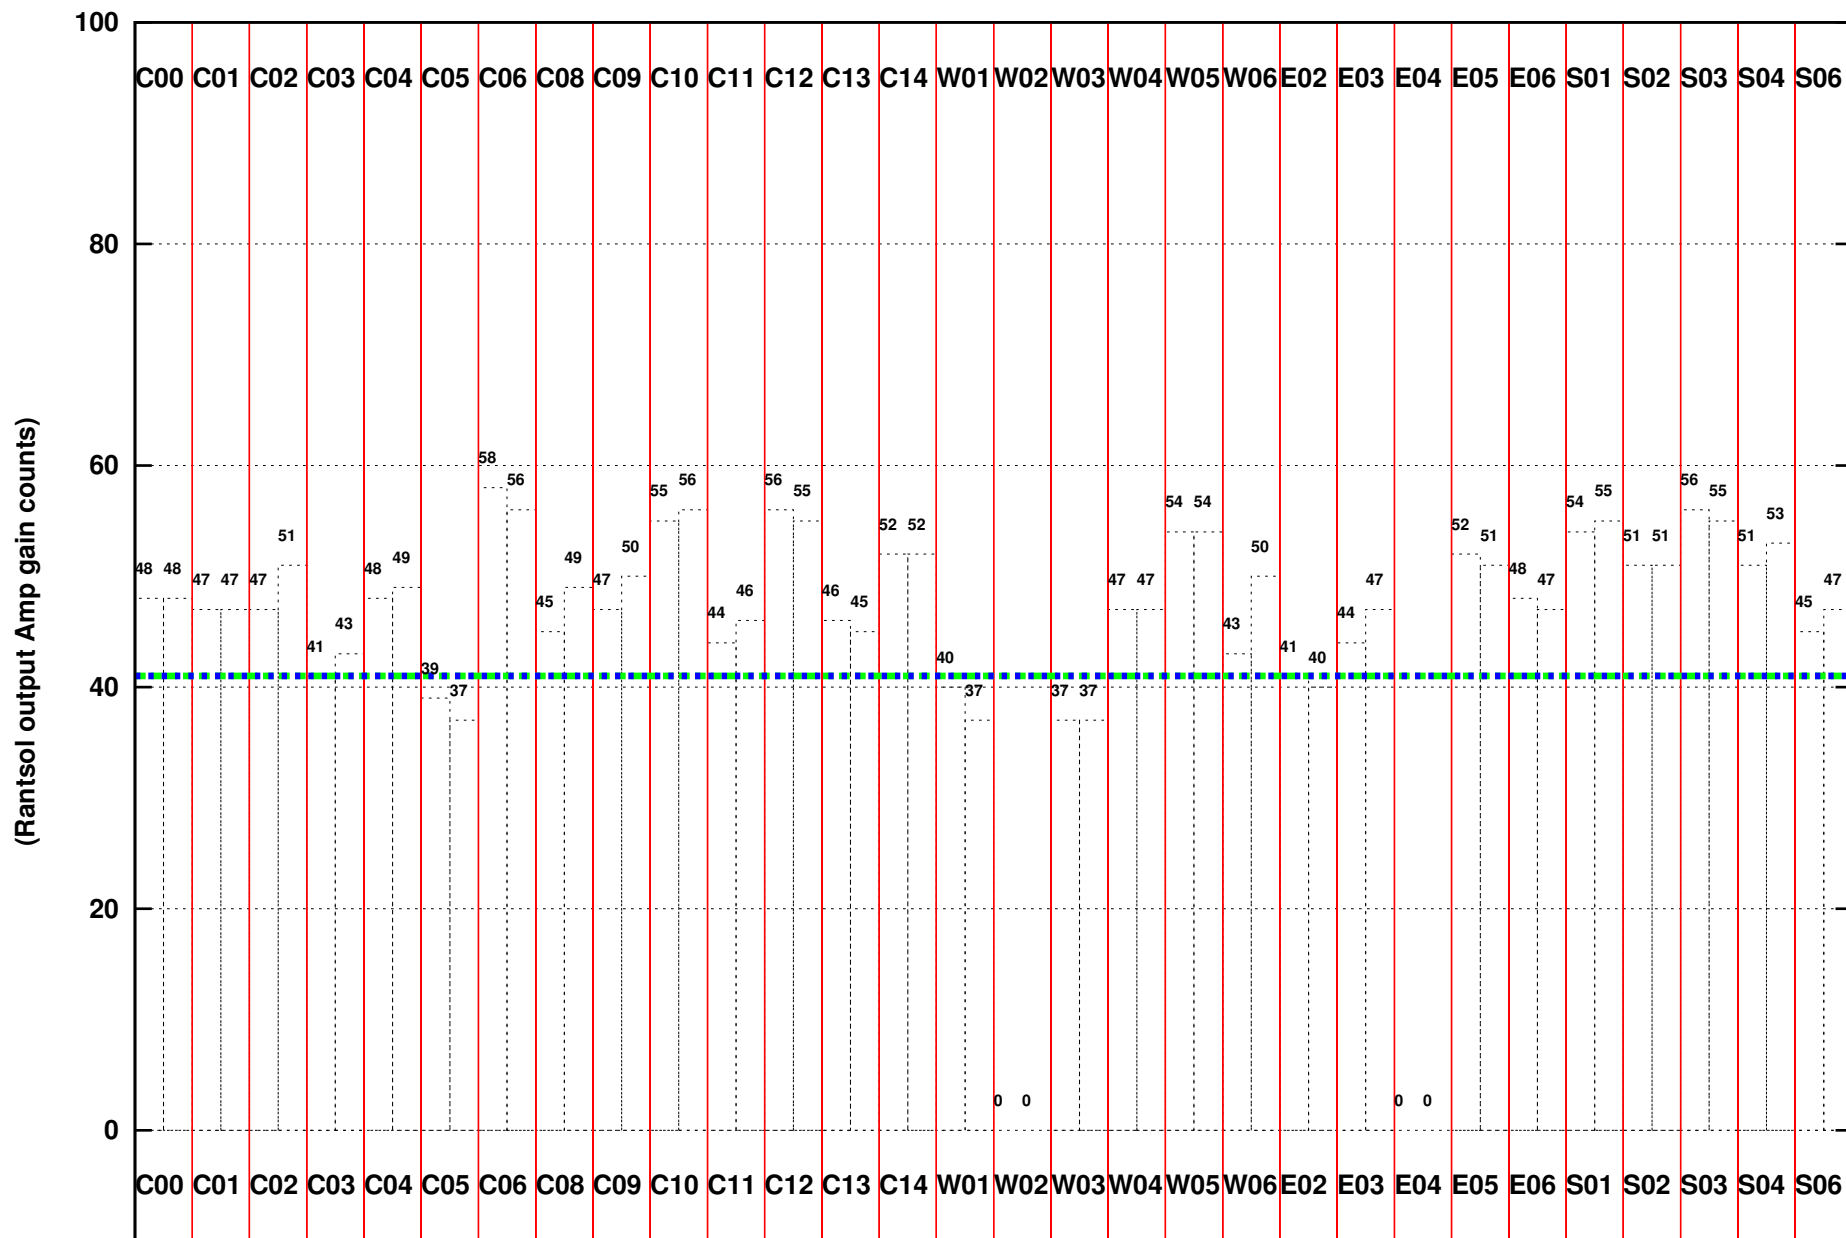

FRINGE STATUS (Rf:591.000,591.000 MHz., LO1:540.000,540.000 MHz., LO4/5:149.000,156.000 MHz.)

(File:/gsbifrddata/03feb/ddtb152_03feb2015.lta, scan:0, chan:80, Src:3C286, Date:03Feb2015 07:18:21)