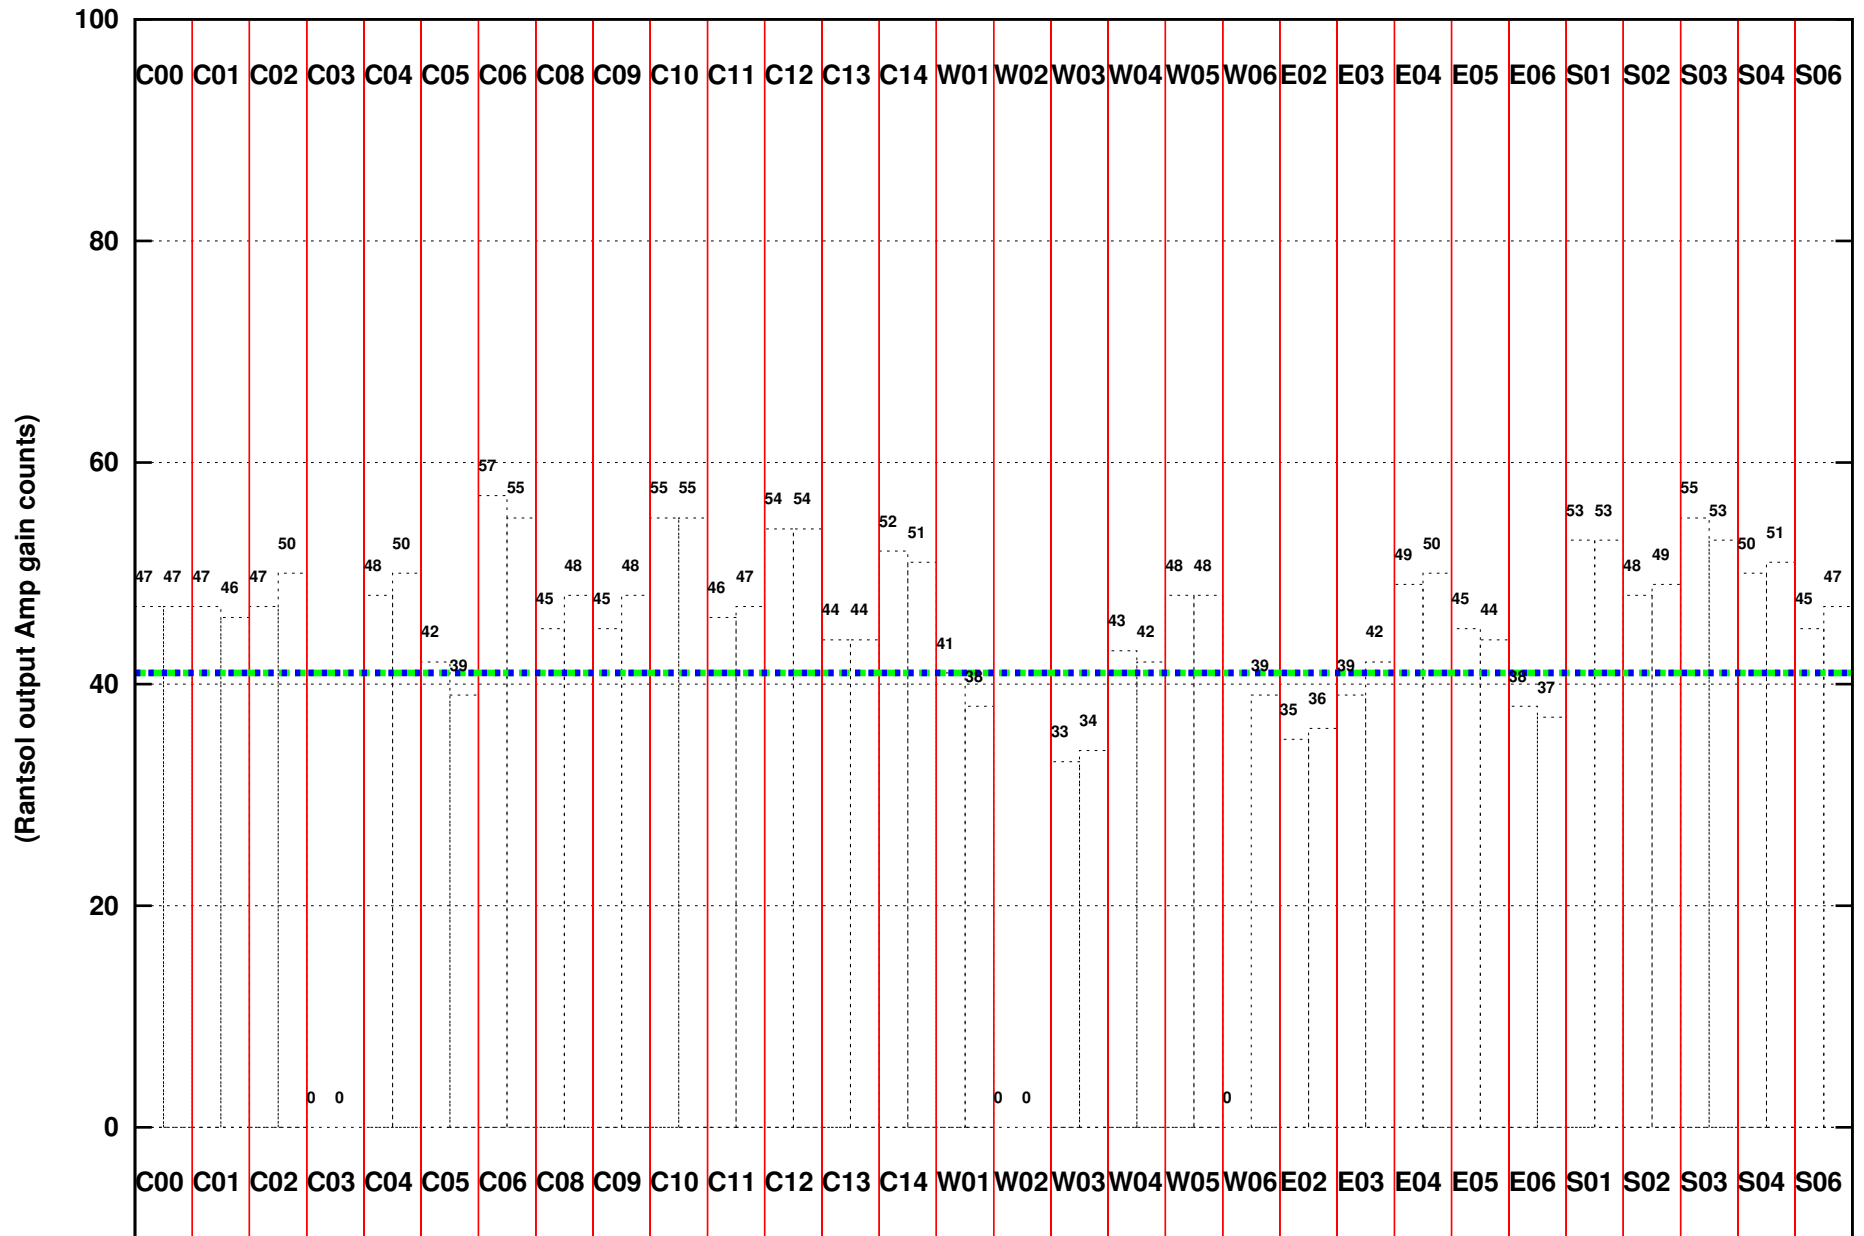

FRINGE STATUS (Rf:591.000,591.000 MHz., LO1:540.000,540.000 MHz., LO4/5:149.000,156.000 MHz.)

(File:/gsbifrddata/07feb/27_018_07feb2015.lta, scan:0, chan:80, Src:3C286, Date:07Feb2015 05:11:00)