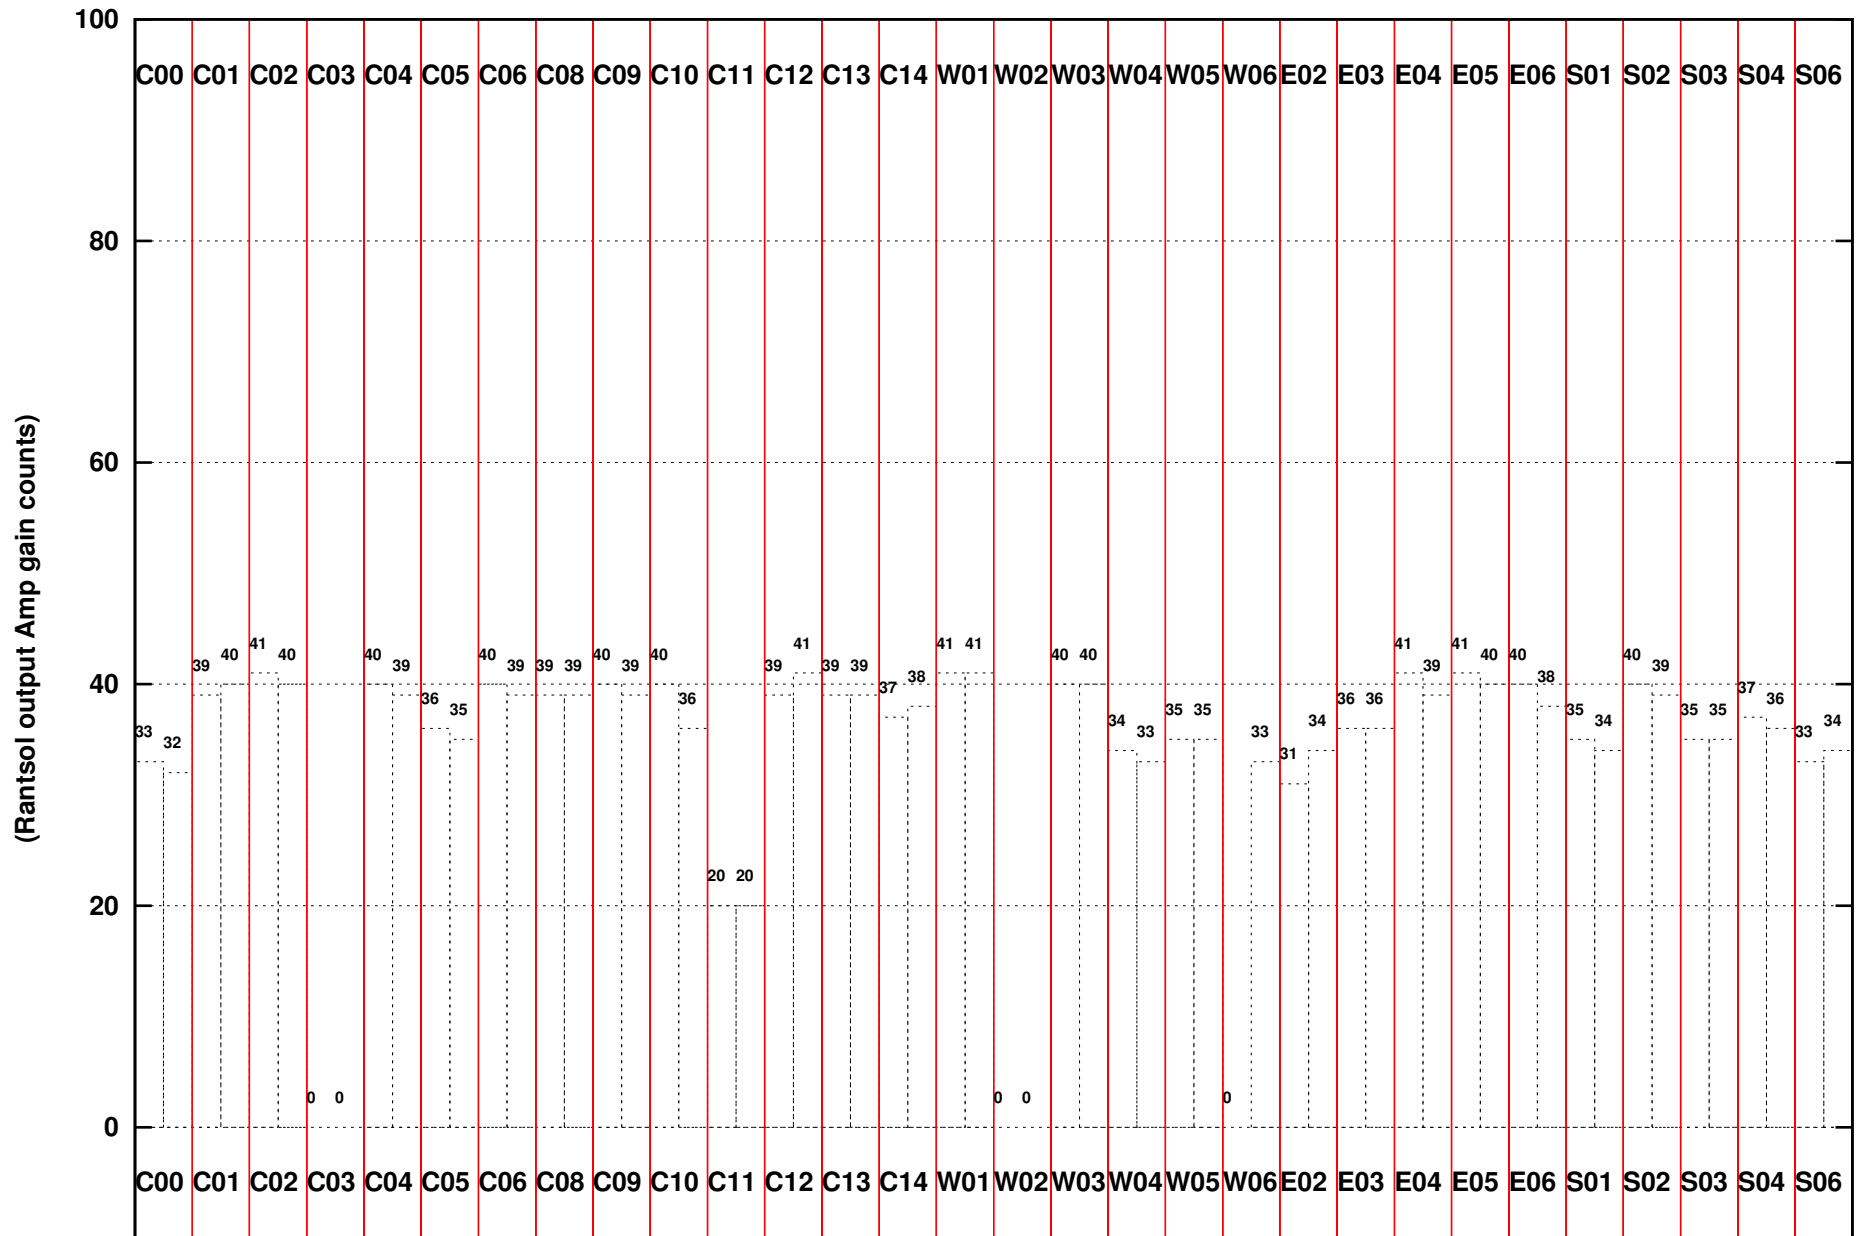

FRINGE STATUS (Rf:306.000,306.000 MHz., LO1:255.000,255.000 MHz., LO4/5:149.000,156.000 MHz.)

(File:/gsbifrddata/07feb/27_036_07feb2015.lta, scan:0, chan:80, Src:3C468.1, Date:07Feb2015 11:00:53)