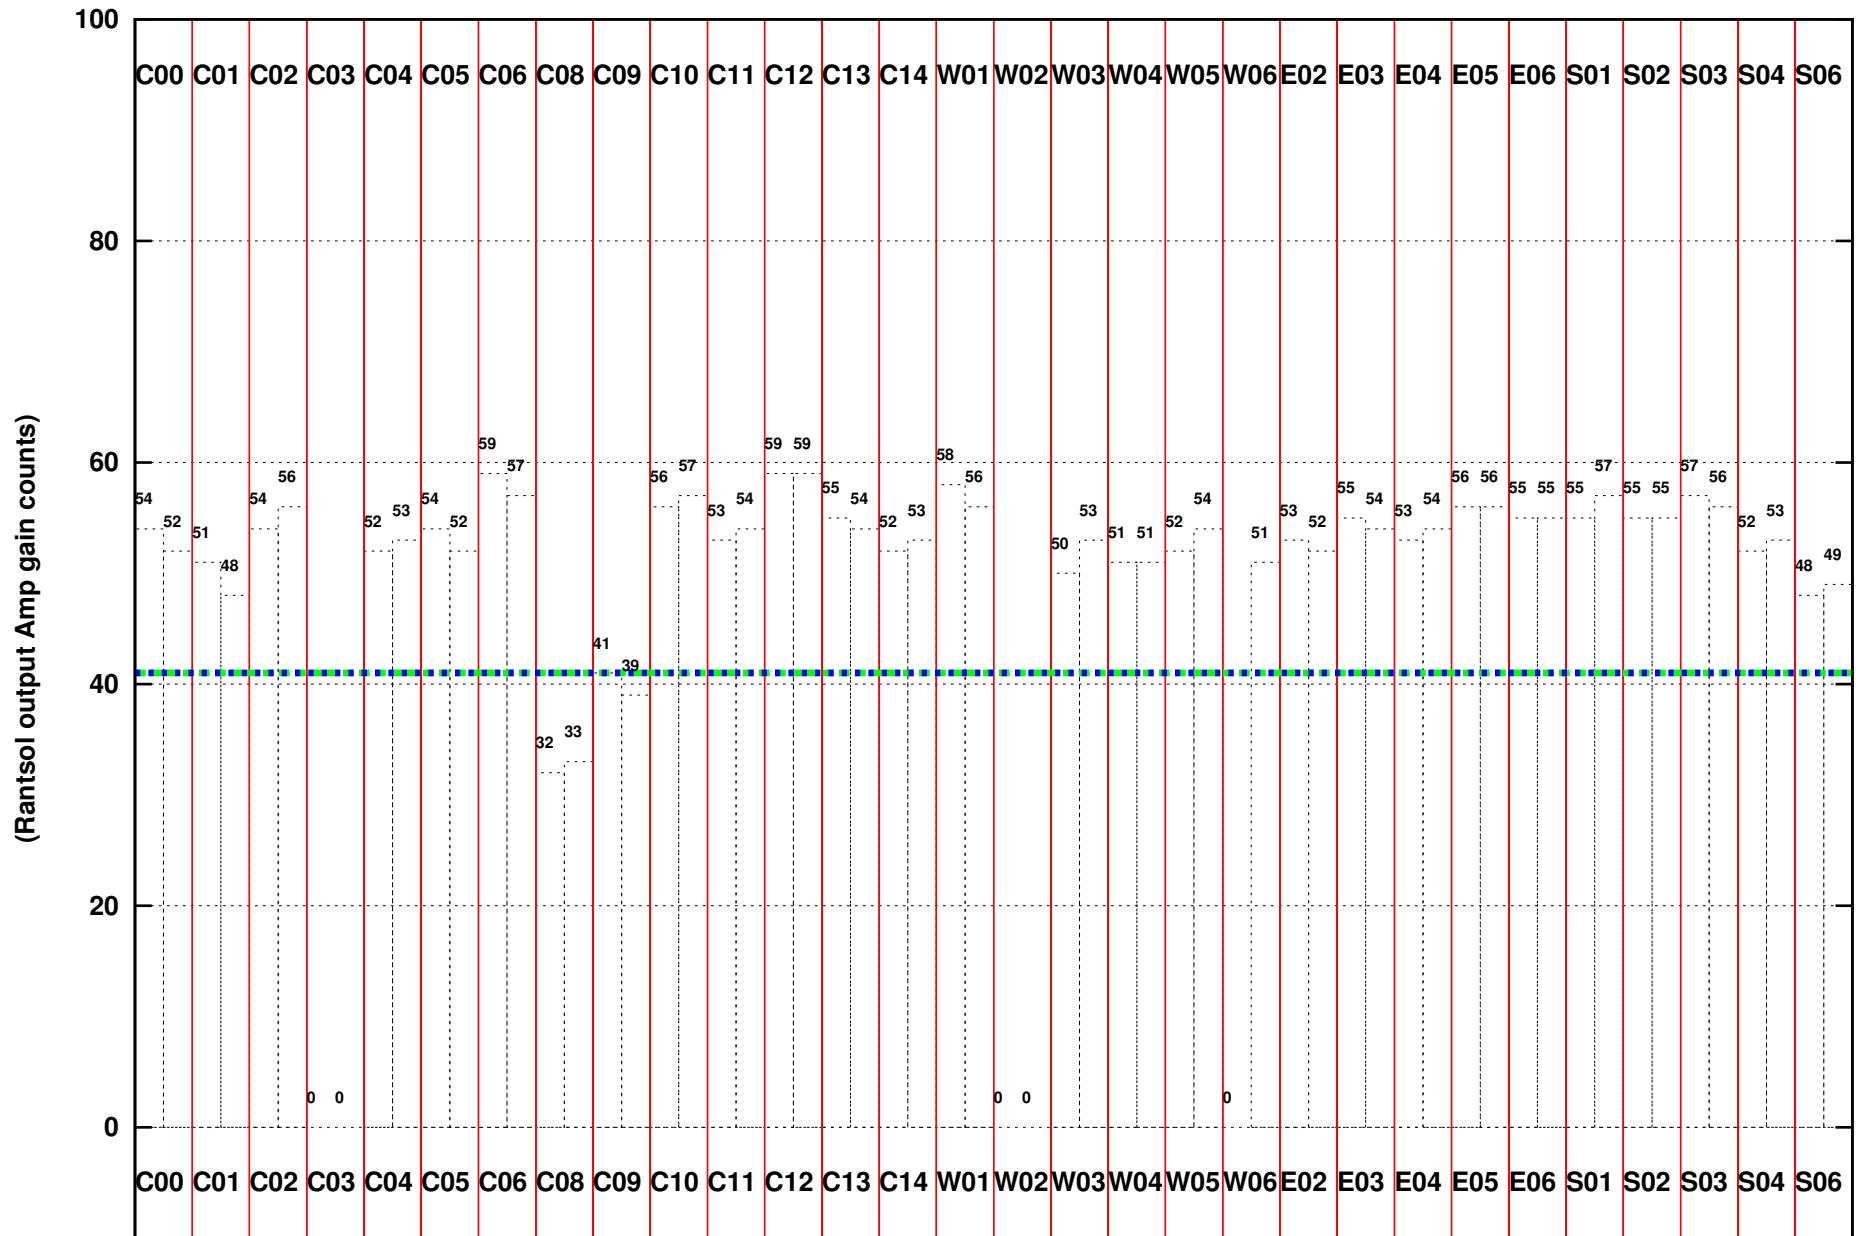

FRINGE STATUS (Rf:637.500,637.500 MHz., LO1:575.000,575.000 MHz., LO4/5:137.500,167.500 MHz.)

(File:/gsbifrddata/07feb/27_040_07feb2014.lta, scan:0, chan:80, Src:3C147, Date:07Feb2015 19:35:26)