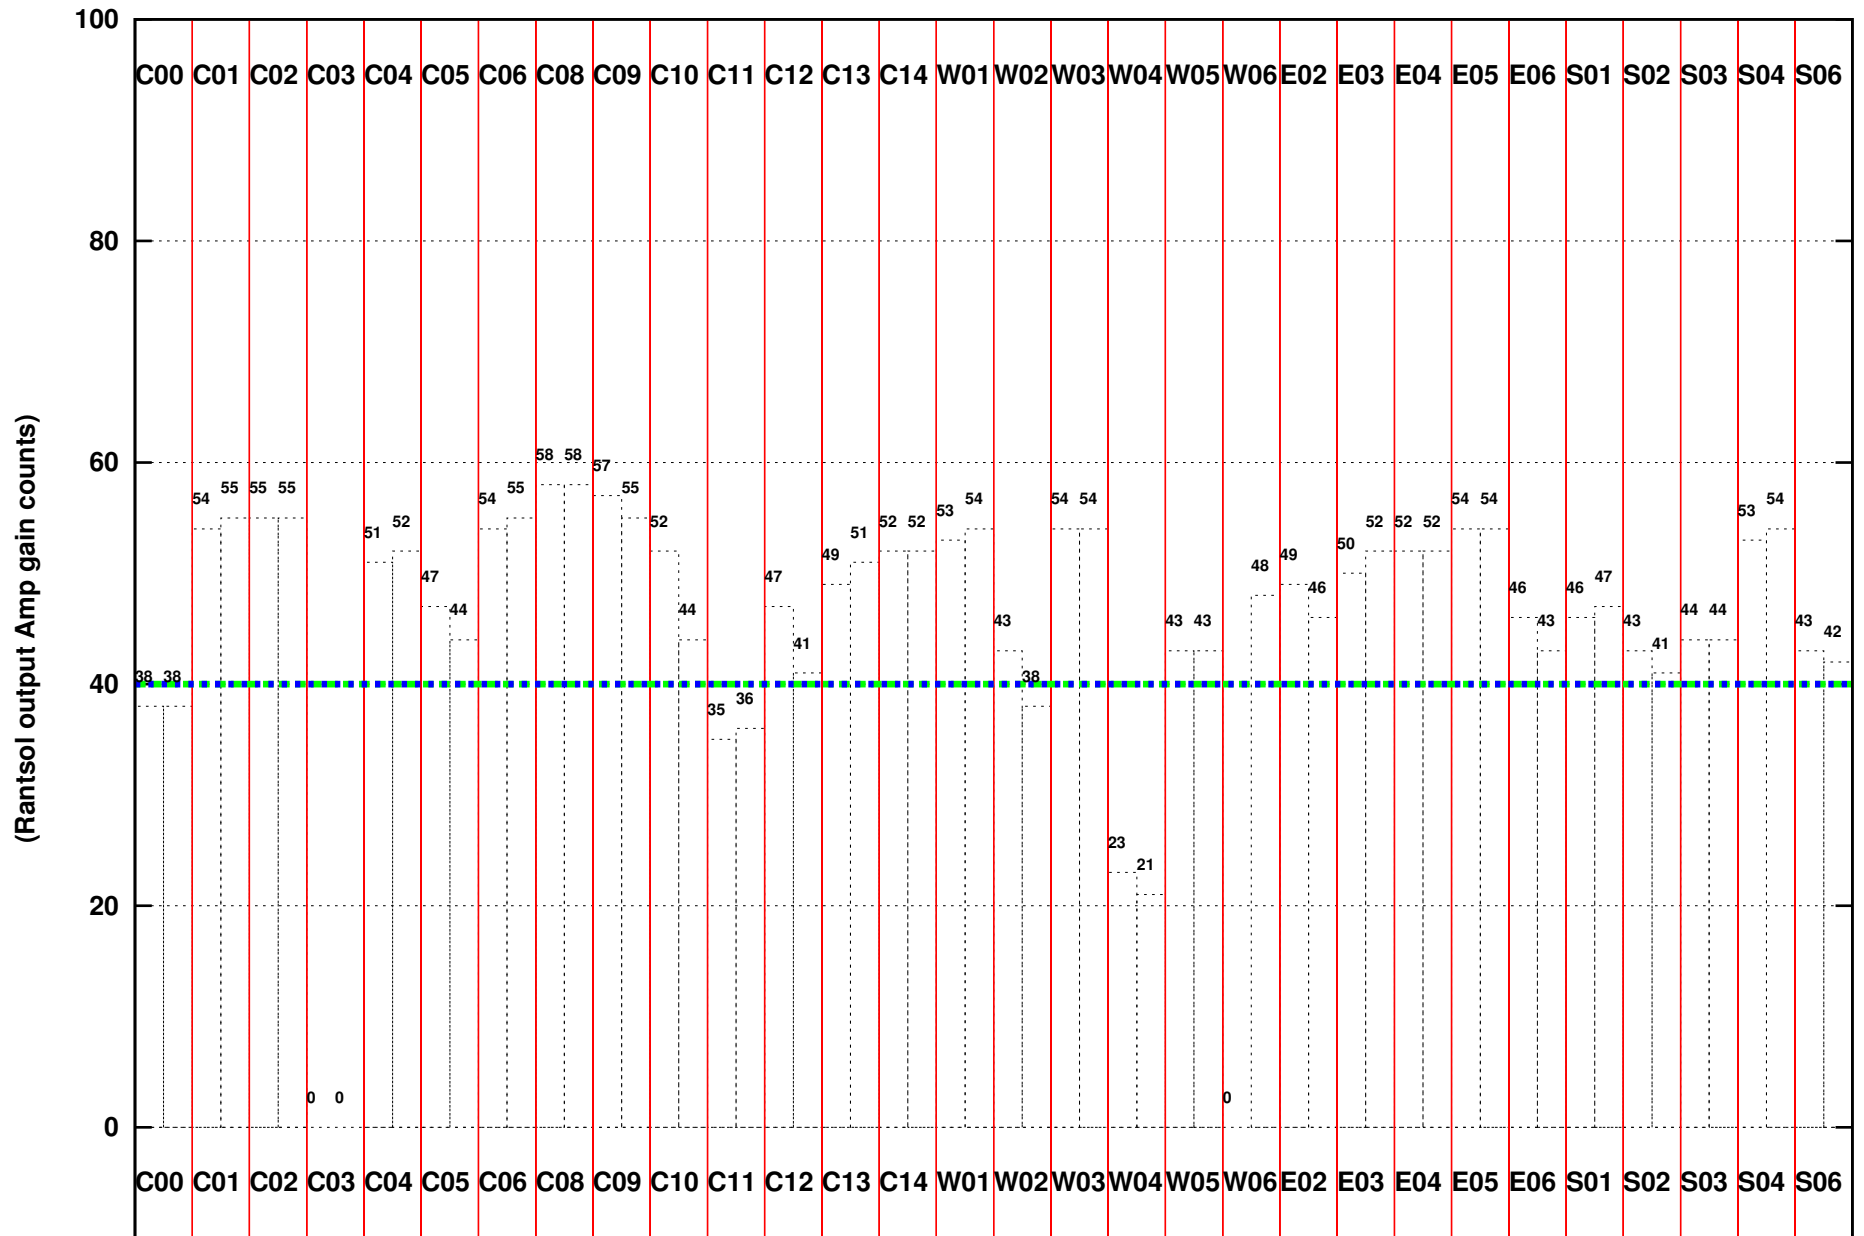

FRINGE STATUS (Rf:317.000,317.000 MHz., LO1:255.000,255.000 MHz., LO4/5:138.000,167.000 MHz.)

( File:/gsbifrddata/08feb/27\_062\_08feb2015.lta, scan:0, chan:80, Src:3C286, Date:08Feb2015 02:55:37)