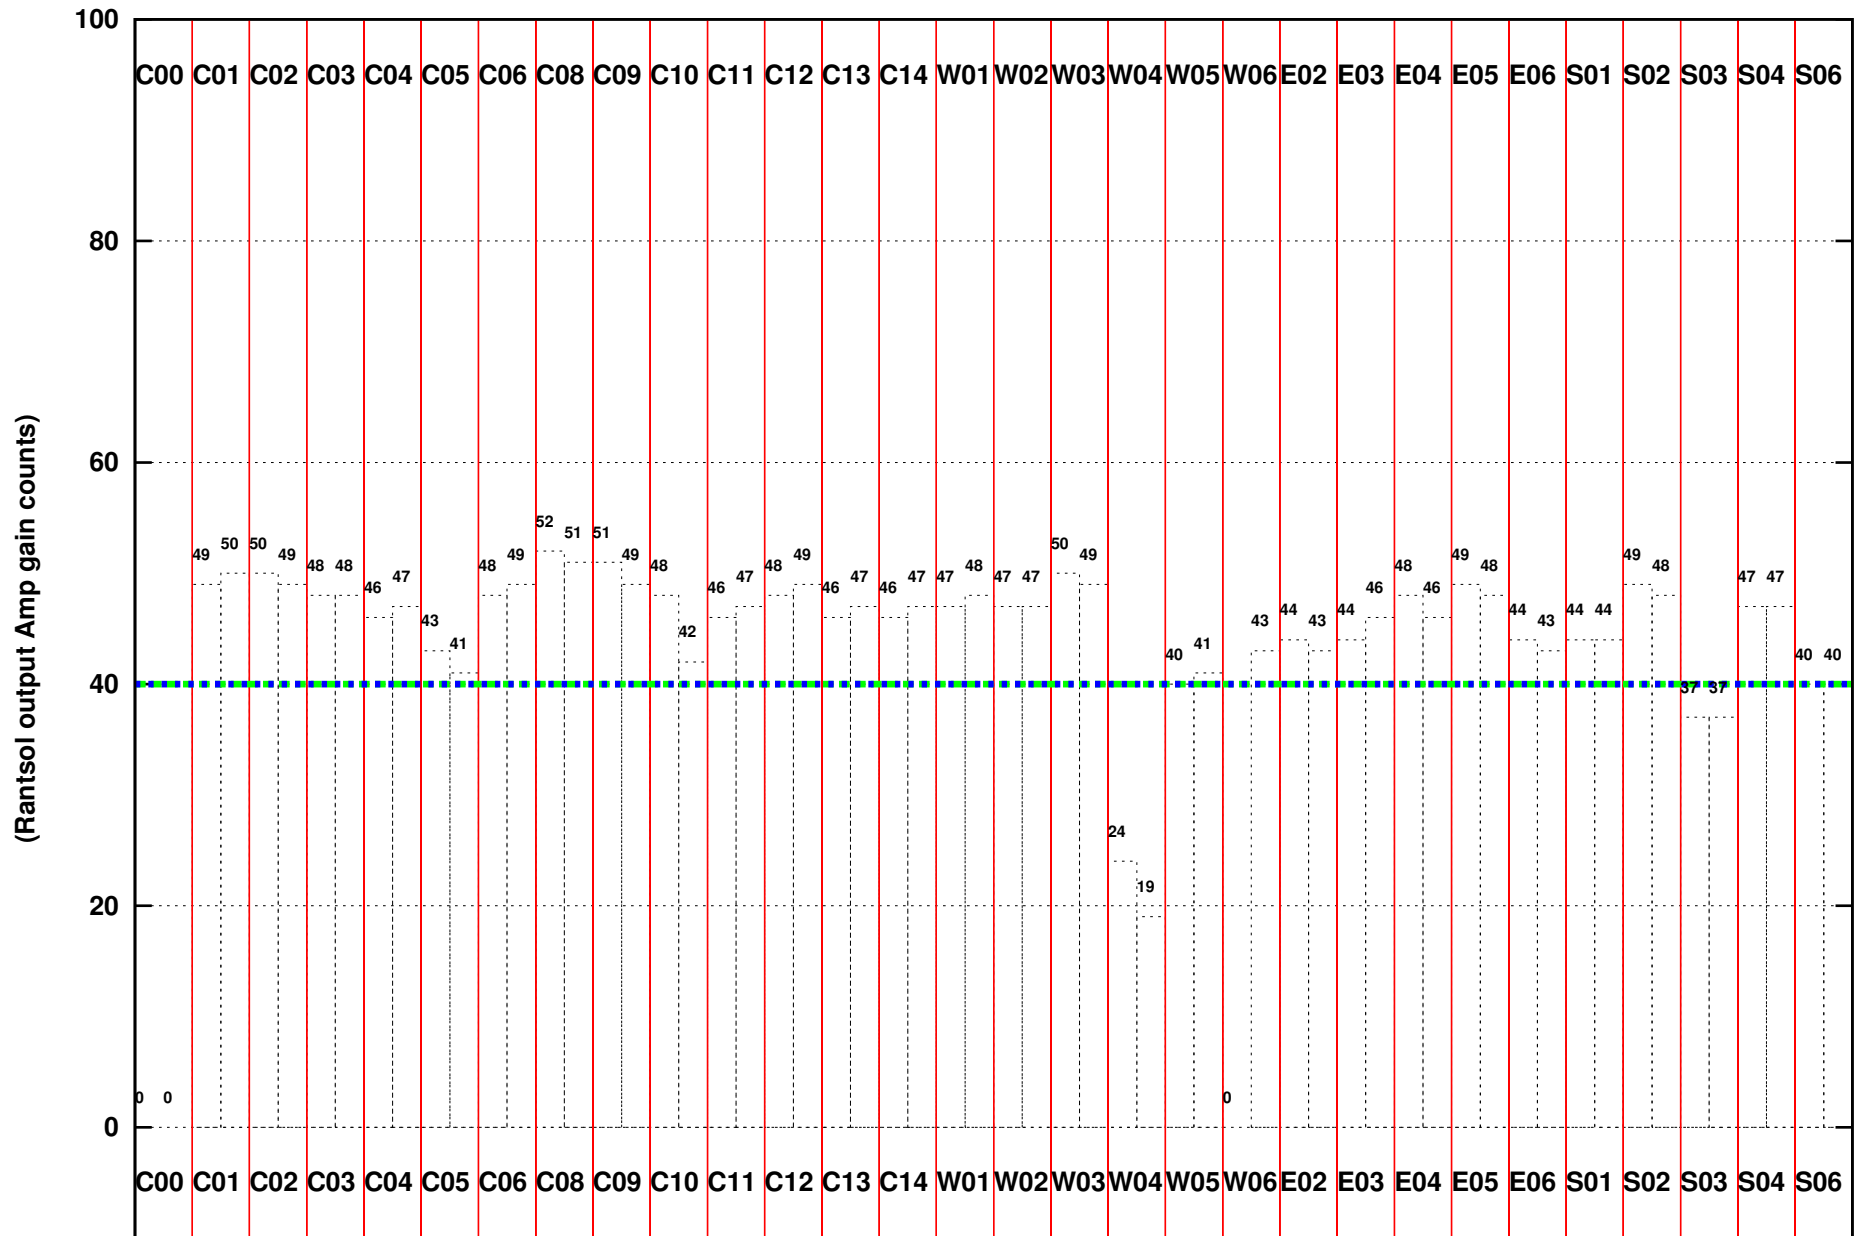

FRINGE STATUS (Rf:317.000,317.000 MHz., LO1:255.000,255.000 MHz., LO4/5:138.000,167.000 MHz.)

(File:/gsbifrddata1/10feb/27_068_10feb2015_2ms.lta, scan:0, chan:80, Src:3C147, Date:18Nov1858 04:33:04)