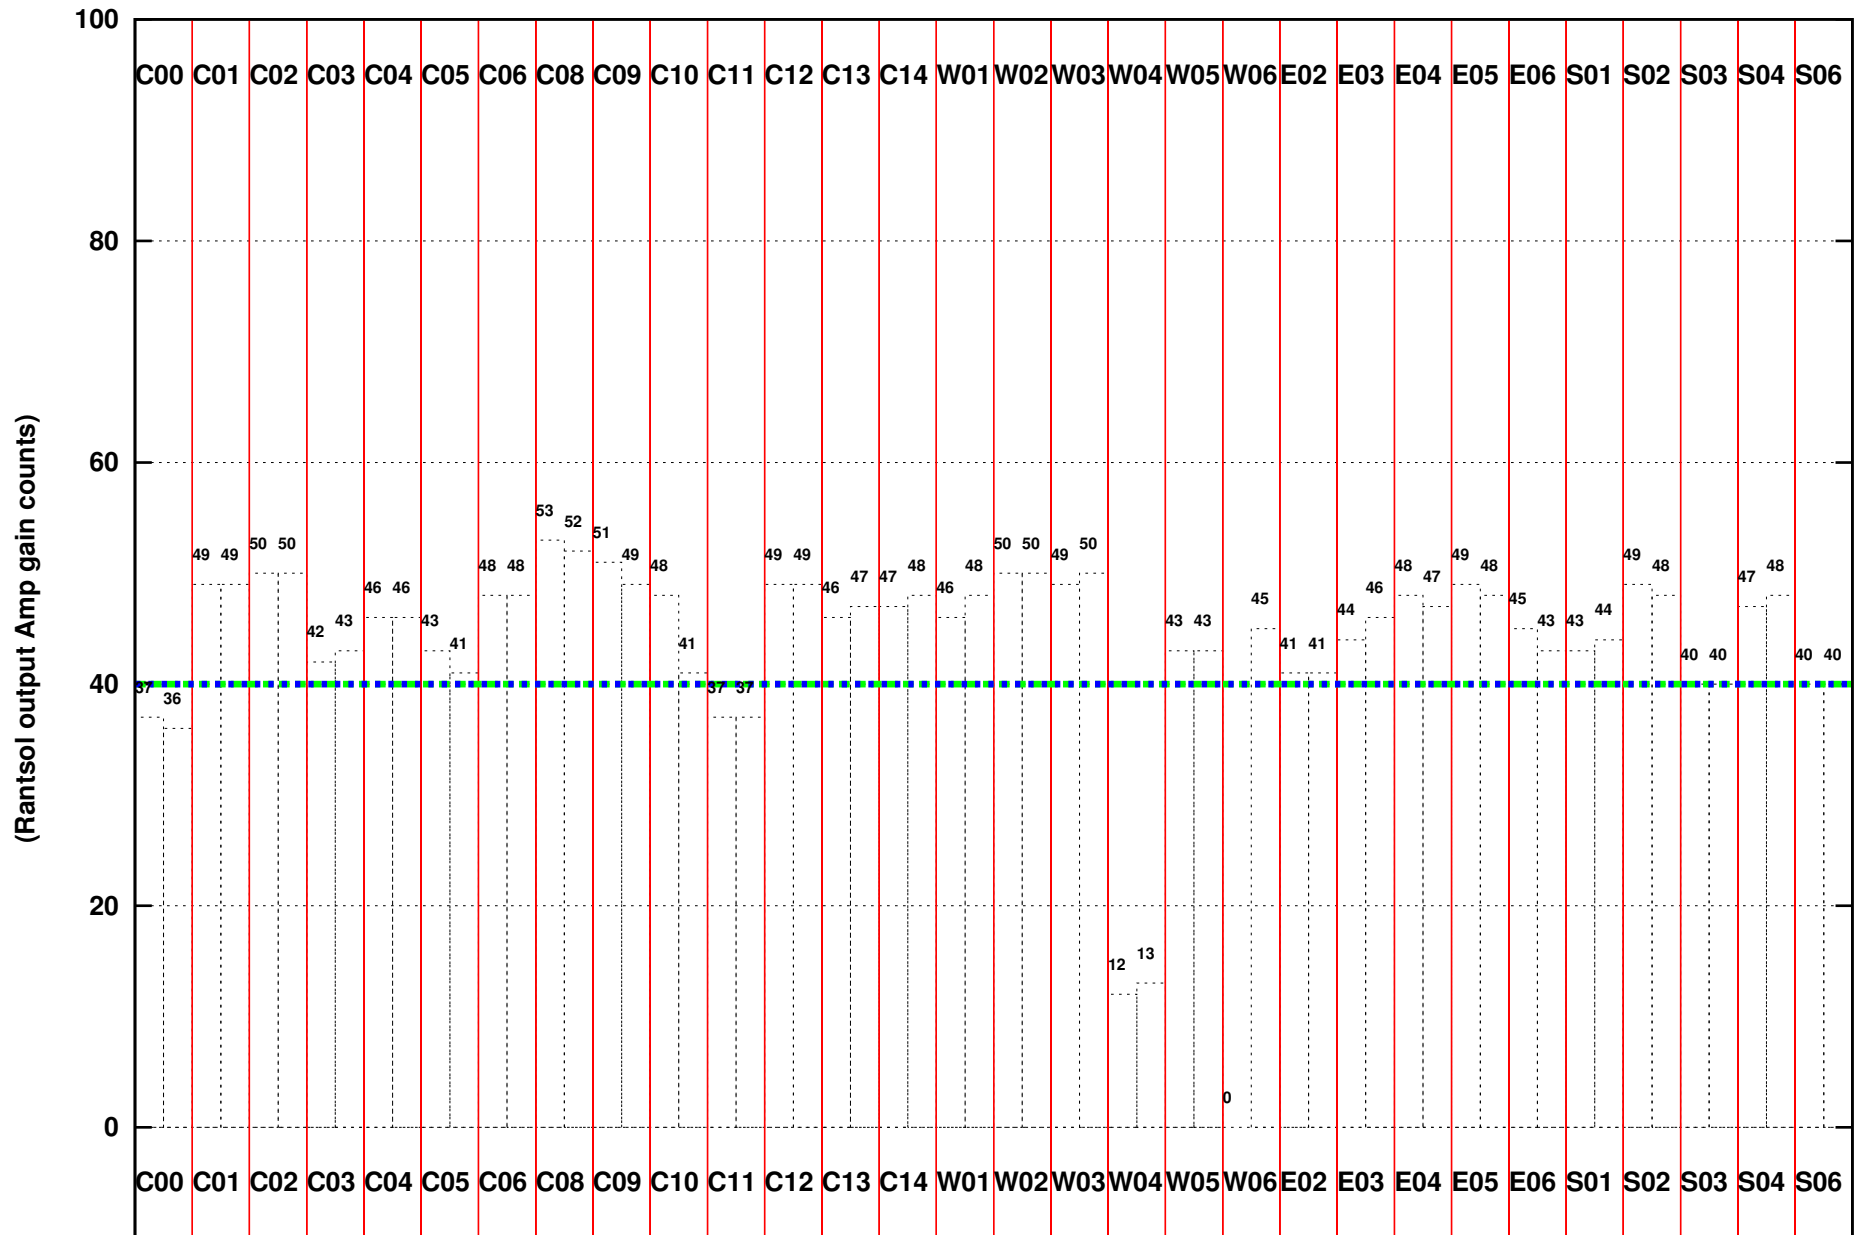

FRINGE STATUS (Rf:317.000,317.000 MHz., LO1:255.000,255.000 MHz., LO4/5:138.000,167.000 MHz.)

(File:/gsbifrddata1/11feb/27_068_11feb2015_2s.lta, scan:0, chan:80, Src:3C147, Date:18Nov1858 04:21:28)