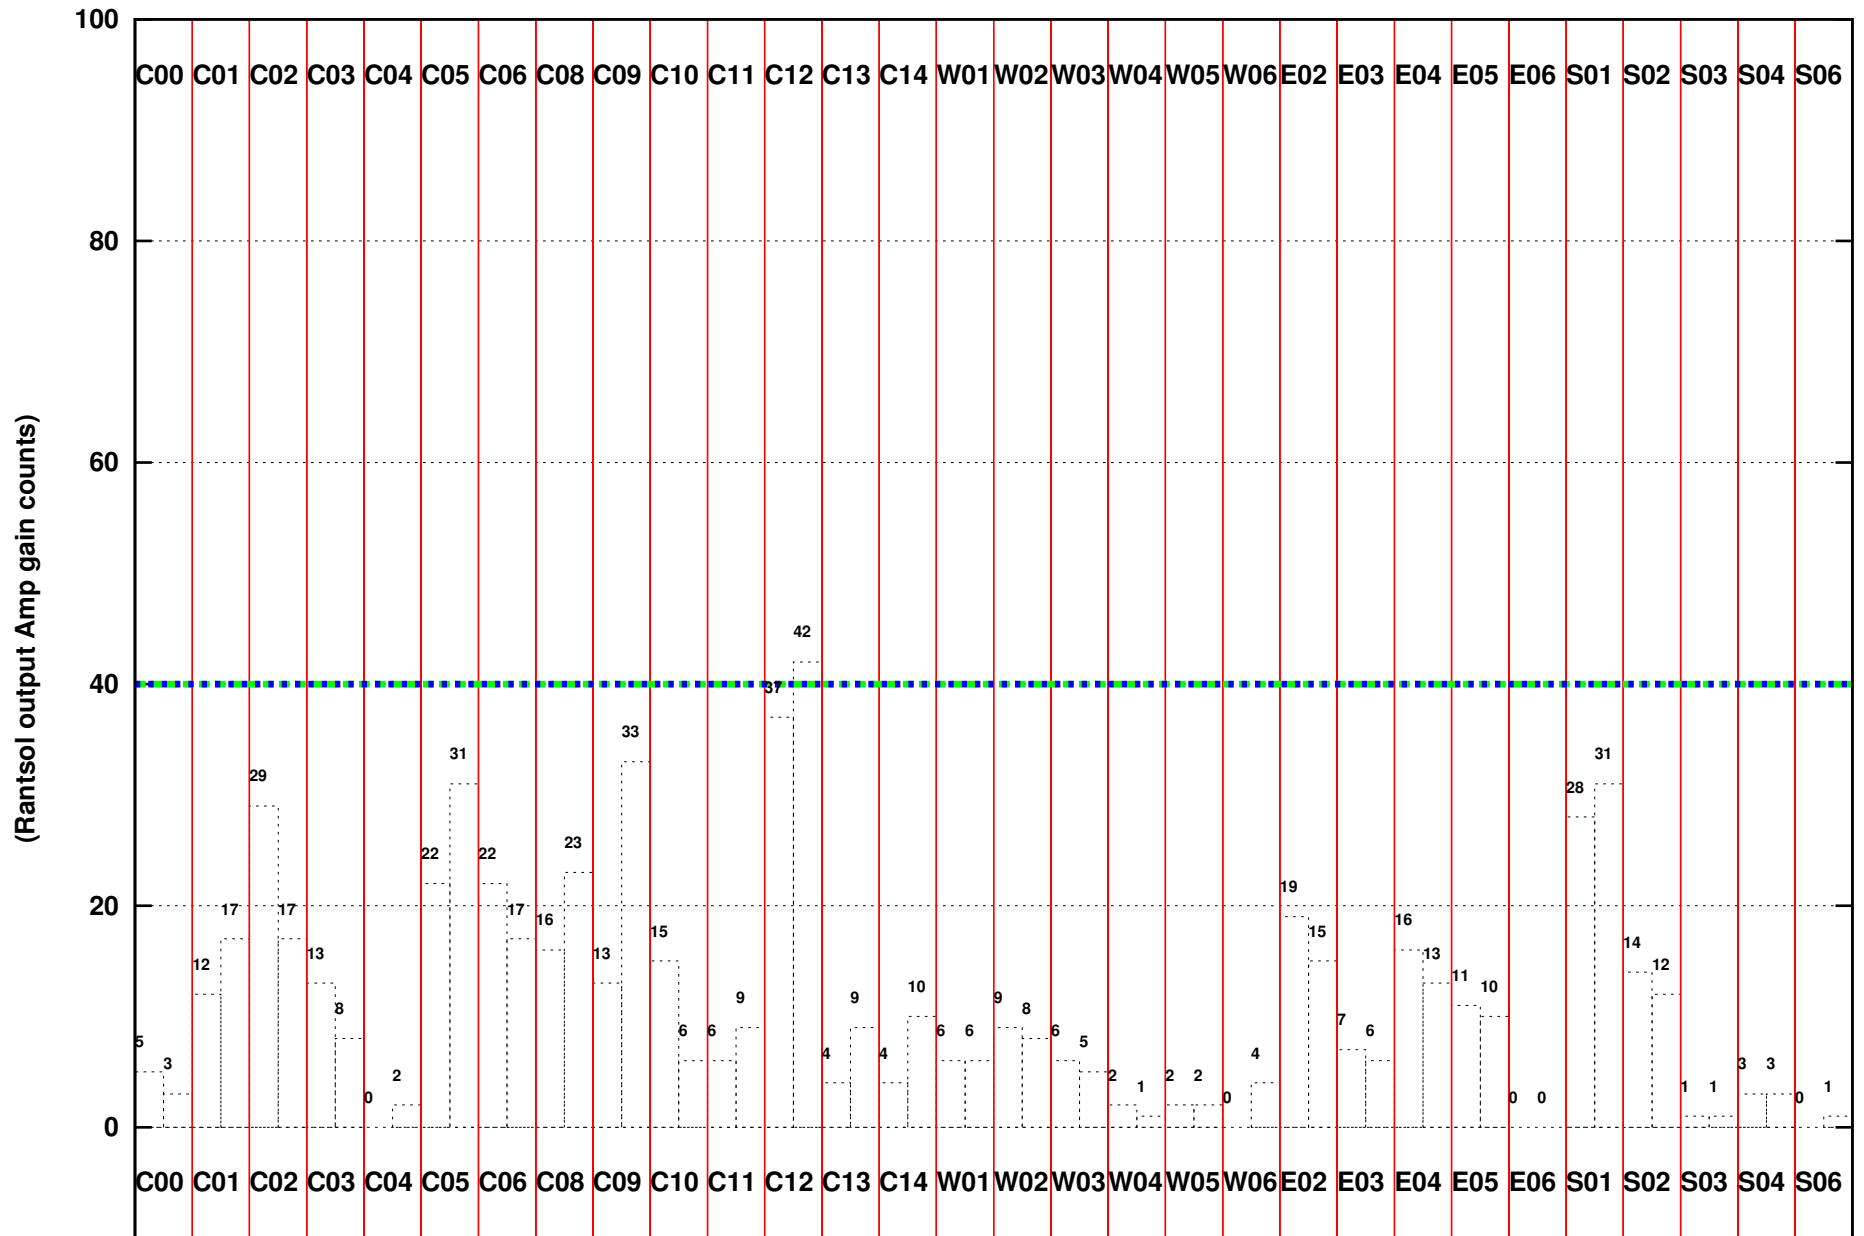

FRINGE STATUS (Rf:317.000,317.000 MHz., LO1:255.000,255.000 MHz., LO4/5:138.000,167.000 MHz.)

(File:/gsbifrddata/12feb/27_068_12feb2015.lta, scan:0, chan:80, Src:3C147, Date:12Feb2015 22:53:17)