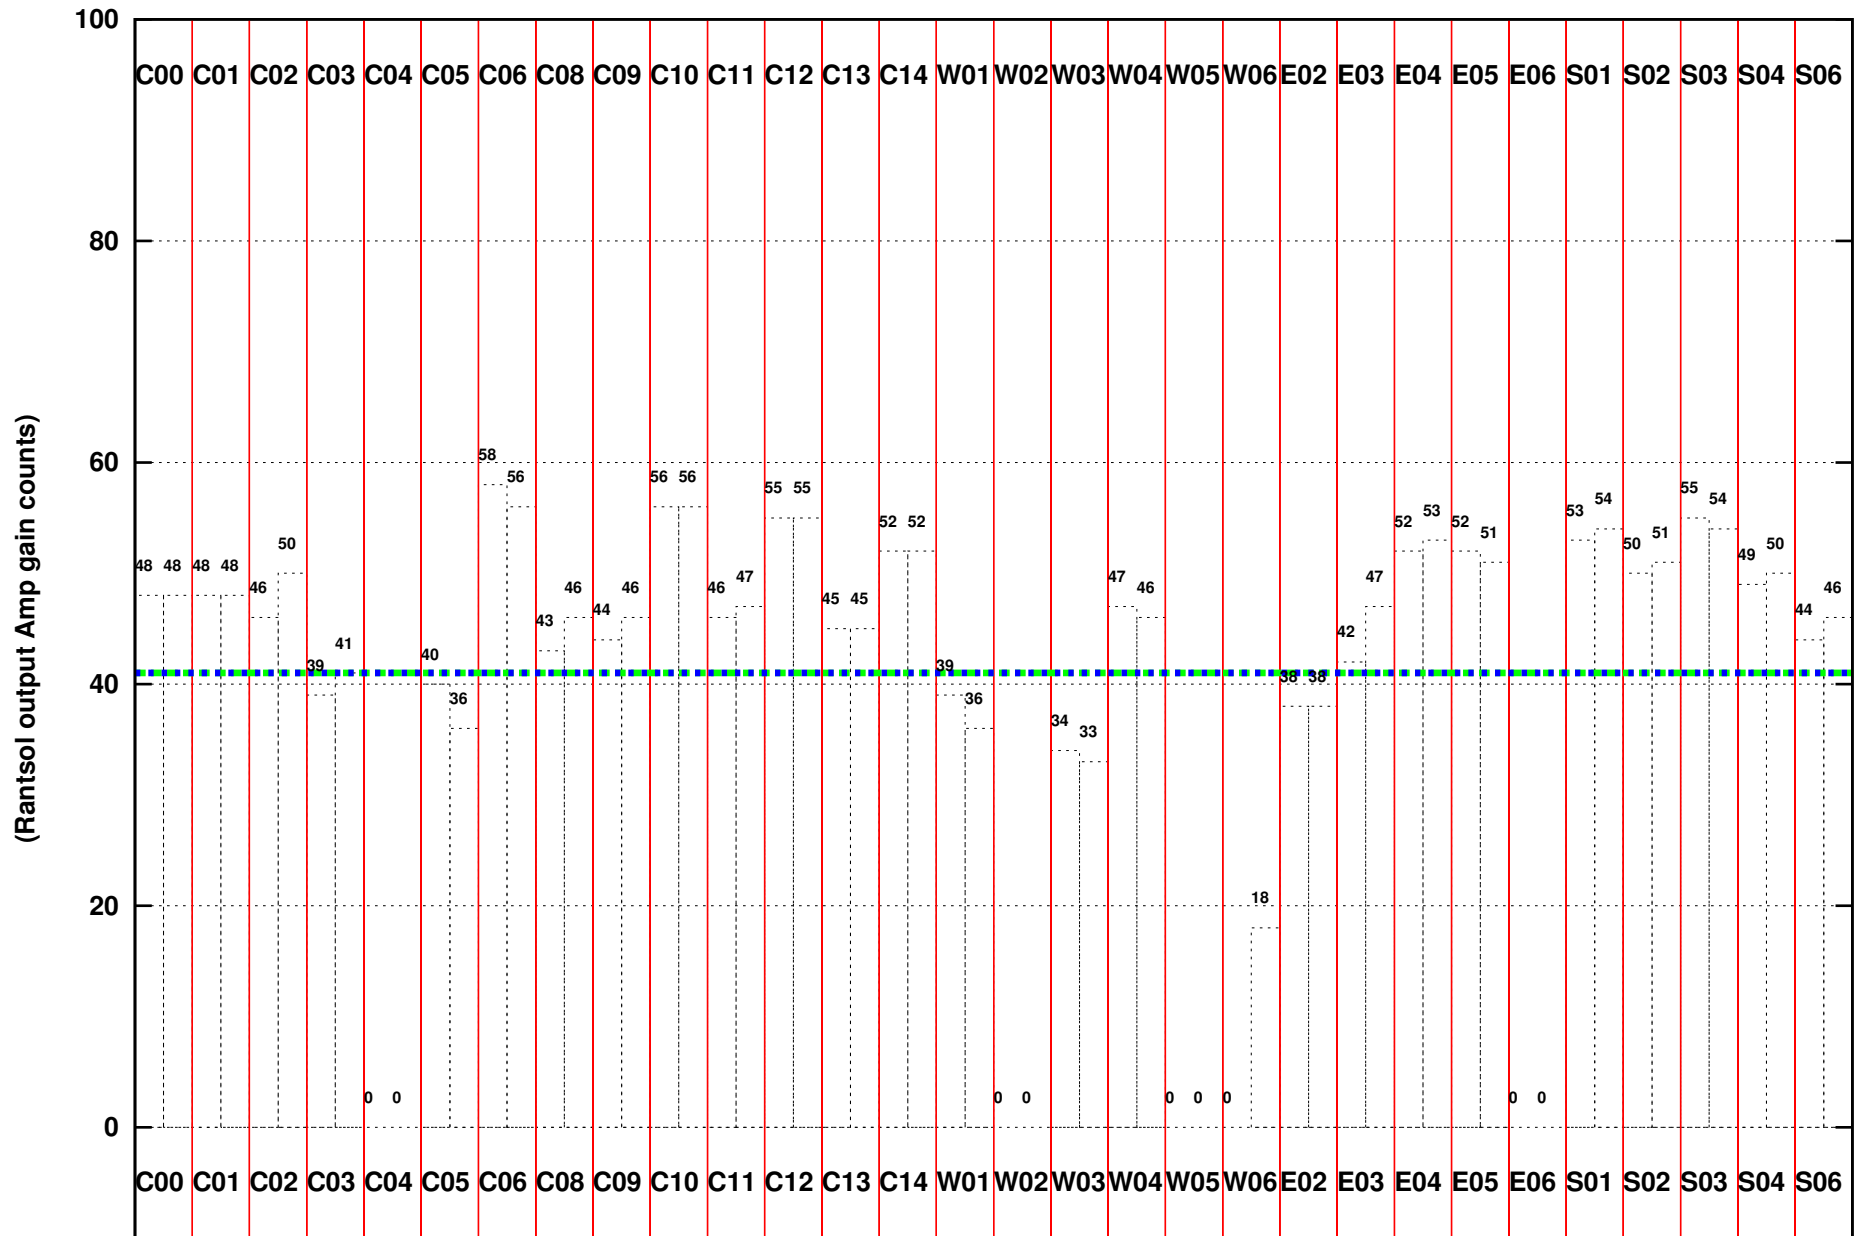

FRINGE STATUS (Rf:591.000,591.000 MHz., LO1:540.000,540.000 MHz., LO4/5:149.000,156.000 MHz.)

( File:/gsbifrddata/13feb/27\_029\_13feb2015.lta, scan:0, chan:80, Src:3C286, Date:13Feb2015 05:07:24)