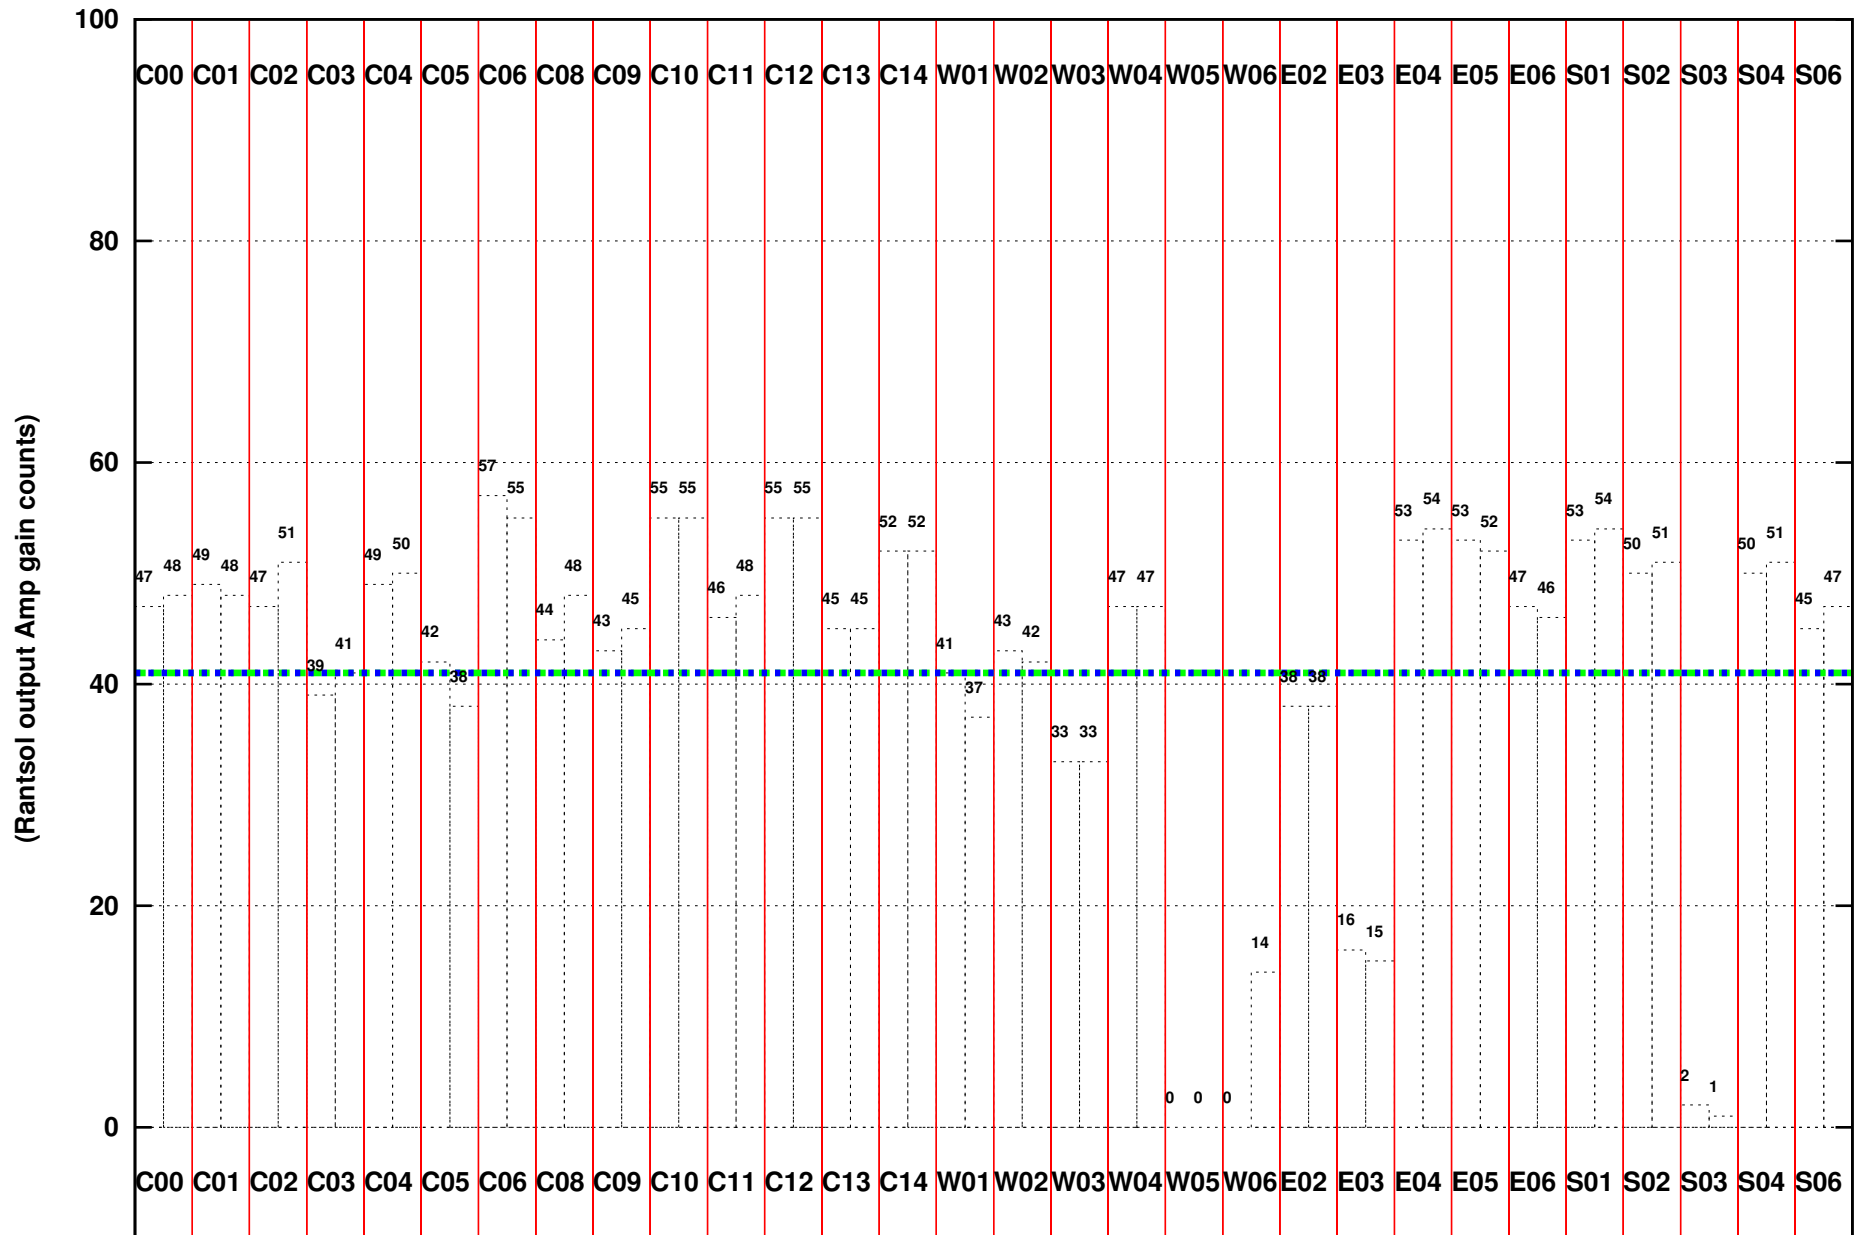

FRINGE STATUS (Rf:591.000,591.000 MHz., LO1:540.000,540.000 MHz., LO4/5:149.000,156.000 MHz.)

(File:/gsbifrddata/14feb/27_029_14feb2015.lta, scan:0, chan:80, Src:3C286, Date:14Feb2015 04:51:43)