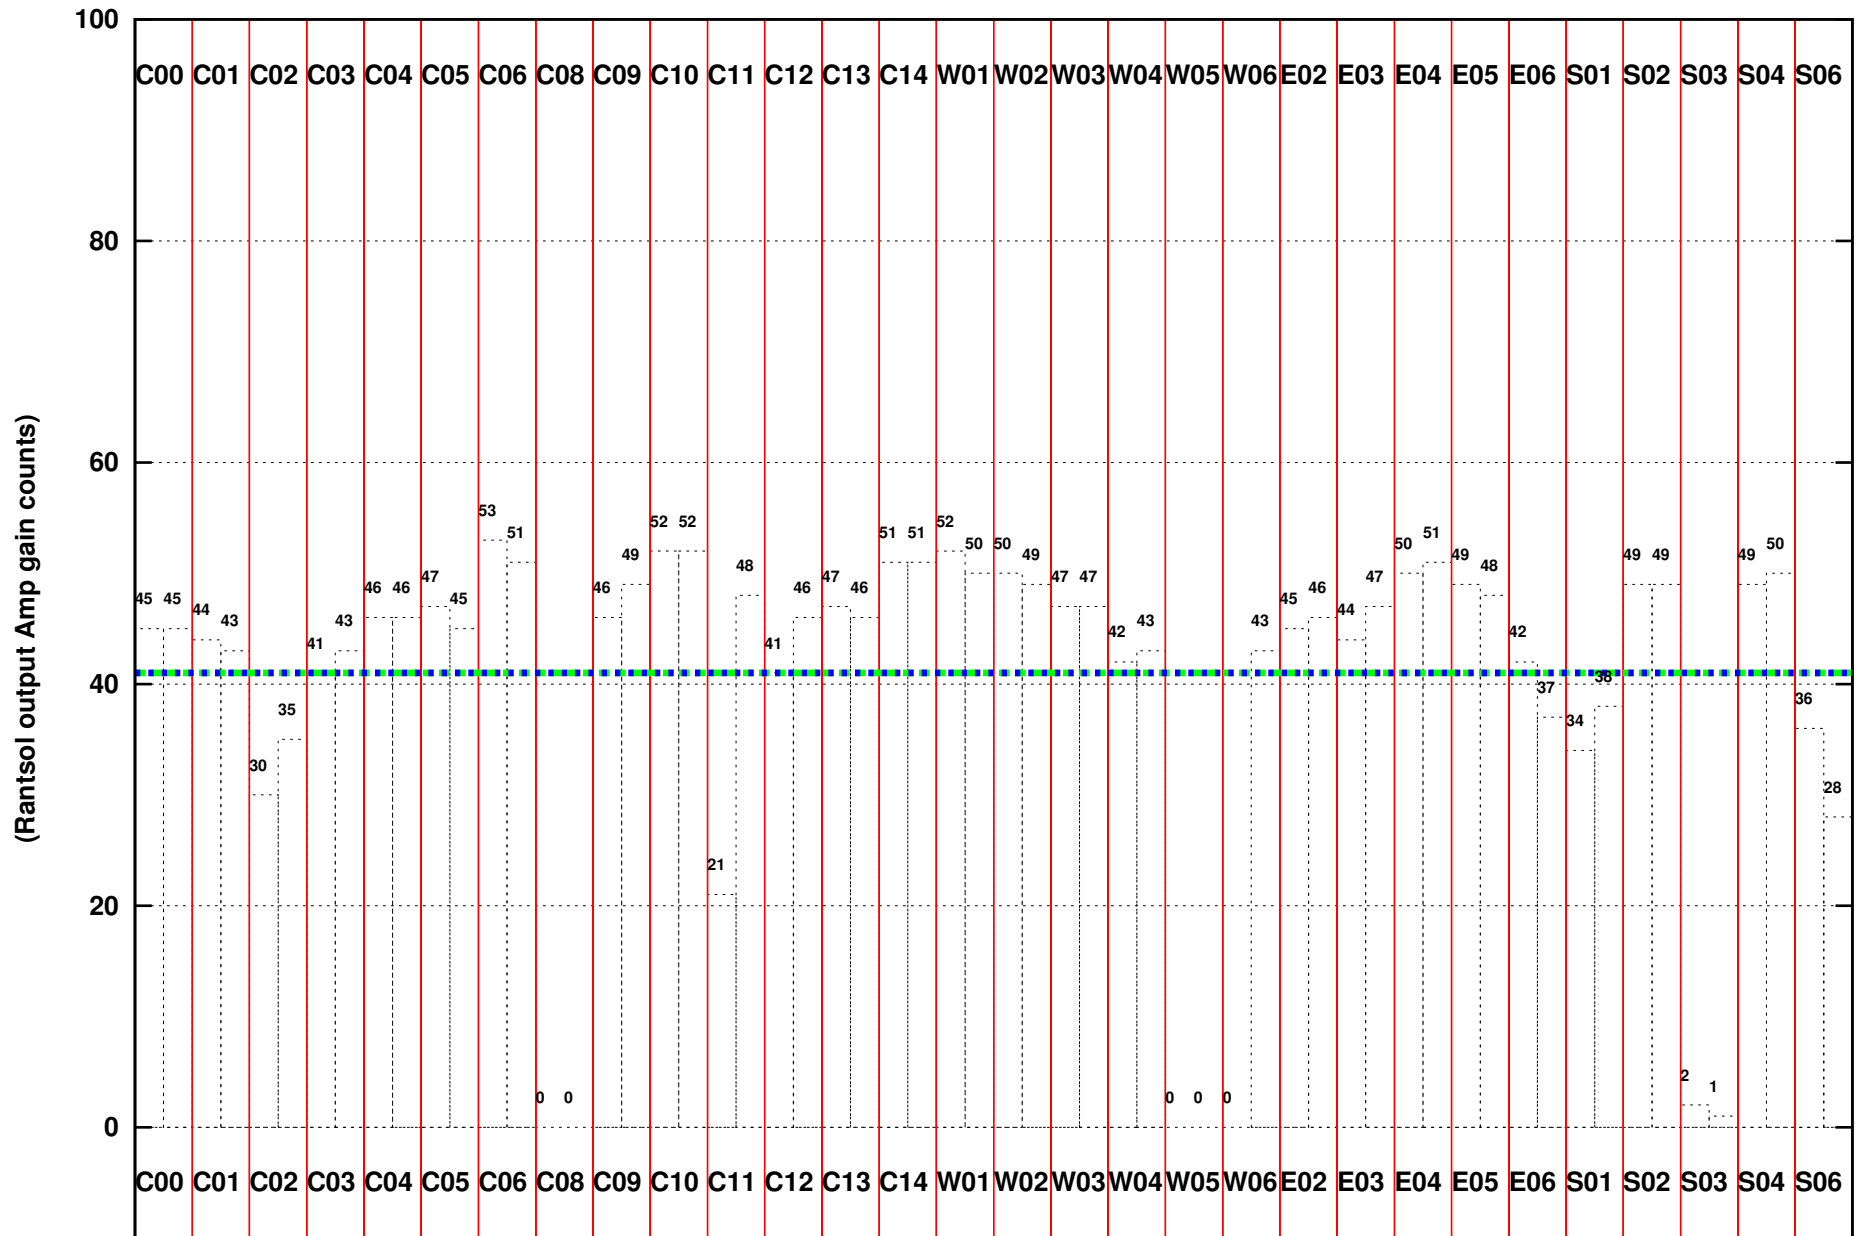

FRINGE STATUS (Rf:591.000,591.000 MHz., LO1:540.000,540.000 MHz., LO4/5:149.000,156.000 MHz.)

(File:/gsbifrddata/15feb/27_028_15feb2015_s1.lta, scan:0, chan:80, Src:3C286, Date:15Feb2015 05:18:58)