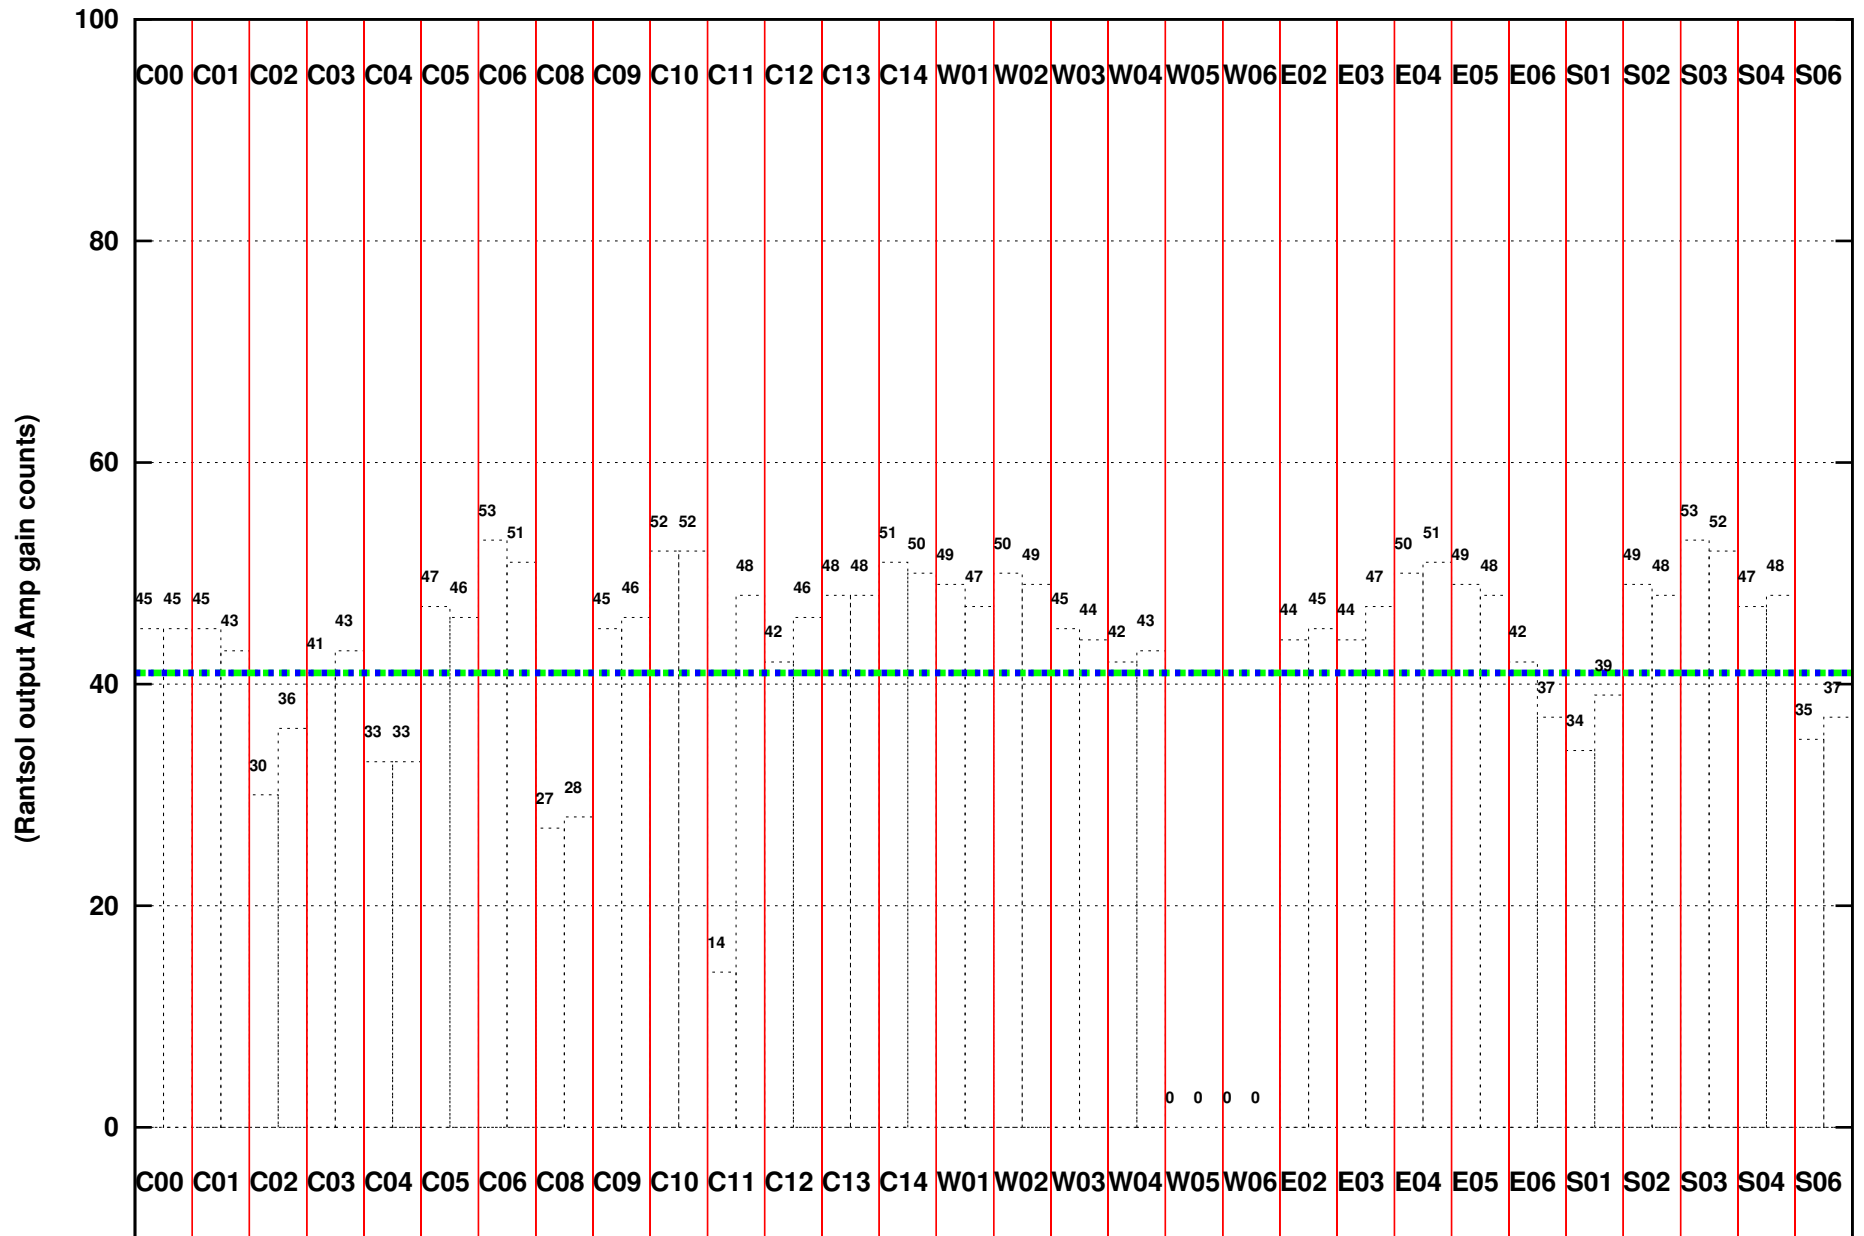

FRINGE STATUS (Rf:591.000,591.000 MHz., LO1:540.000,540.000 MHz., LO4/5:149.000,156.000 MHz.)

(File:/gsbifrddata/17feb/27_028_17feb2015_8s.lta, scan:0, chan:80, Src:3C286, Date:17Feb2015 04:51:28)