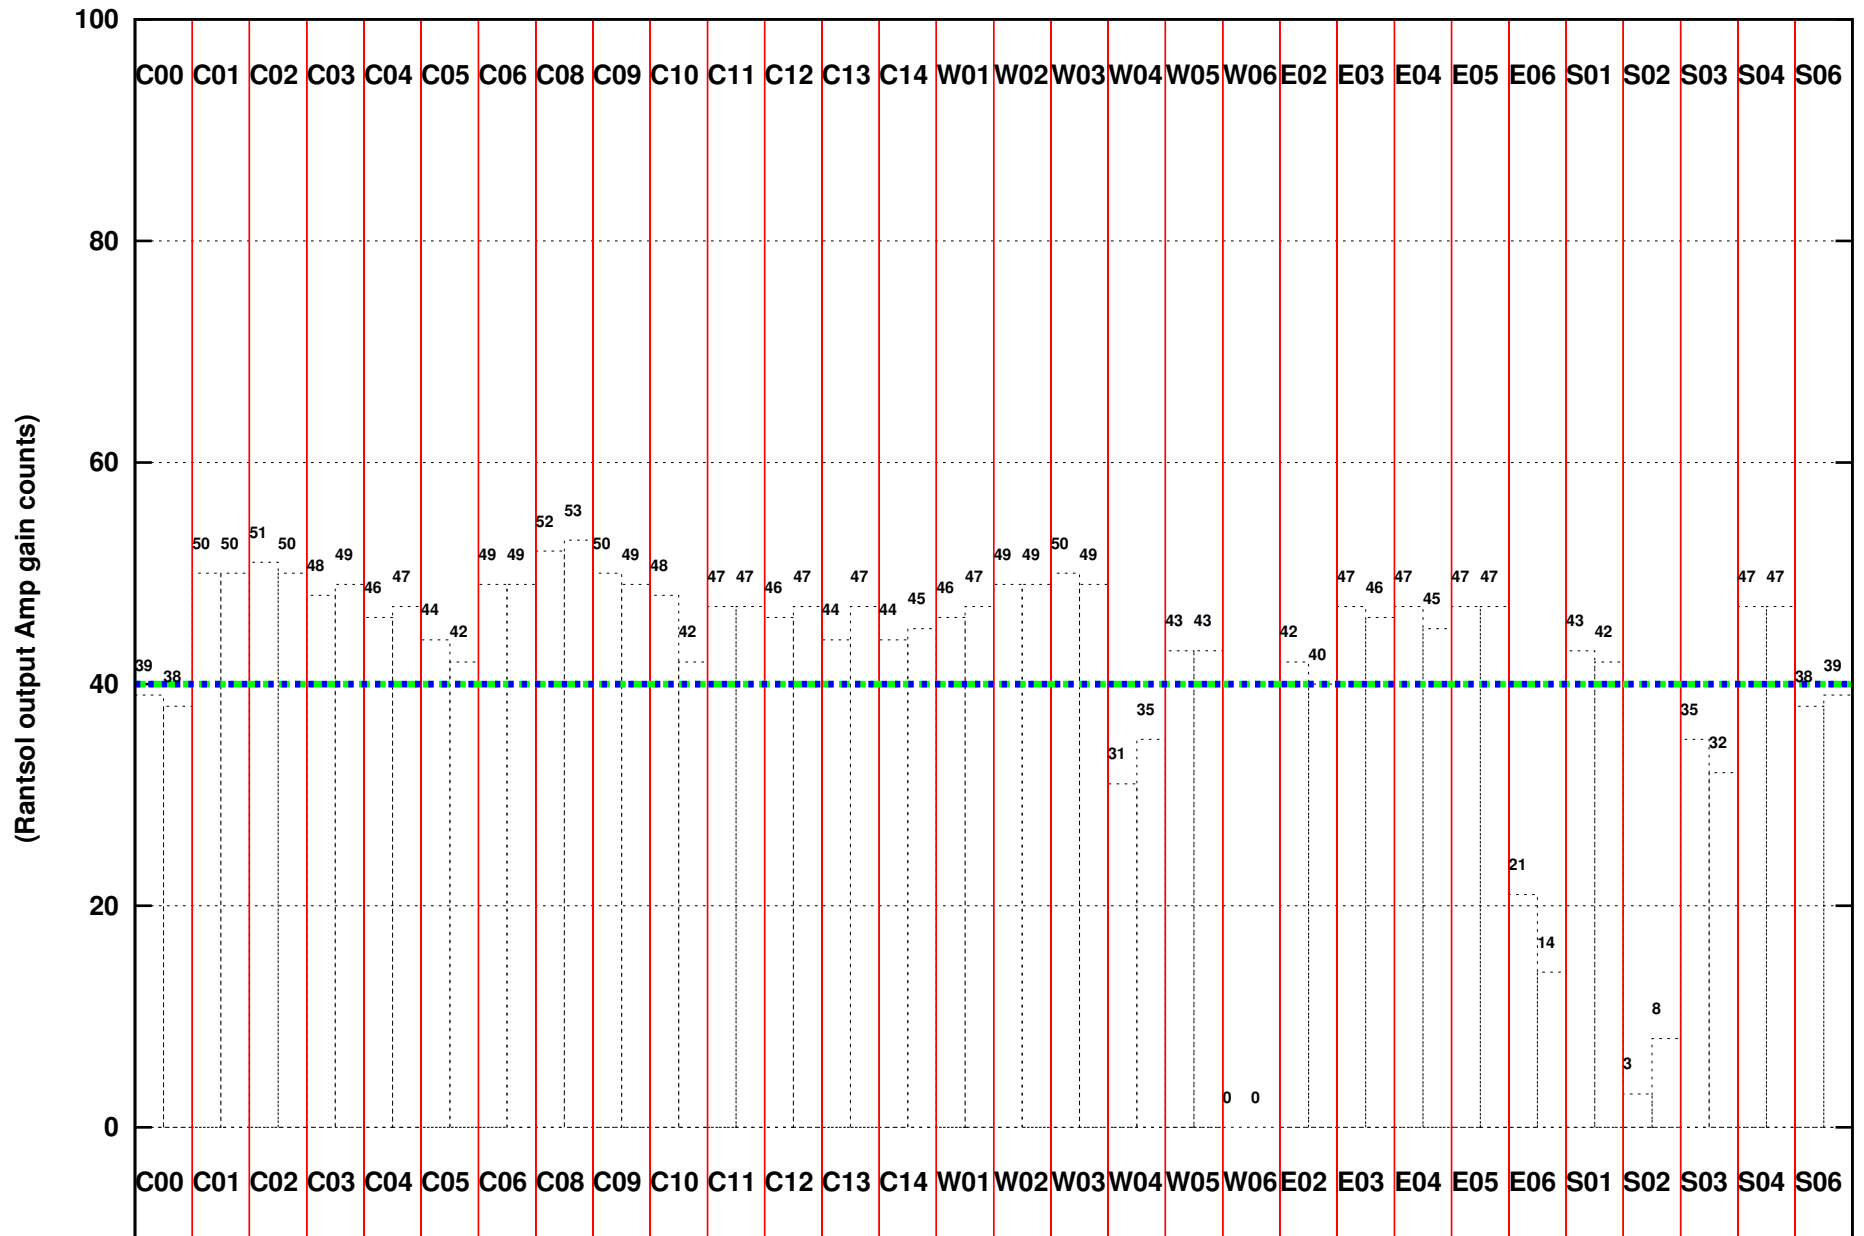

FRINGE STATUS (Rf:317.000,317.000 MHz., LO1:255.000,255.000 MHz., LO4/5:138.000,167.000 MHz.)

( File:/gsbifrddata/17feb/27\_068\_17feb2015.lta, scan:0, chan:80, Src:3C147, Date:17Feb2015 23:24:52)