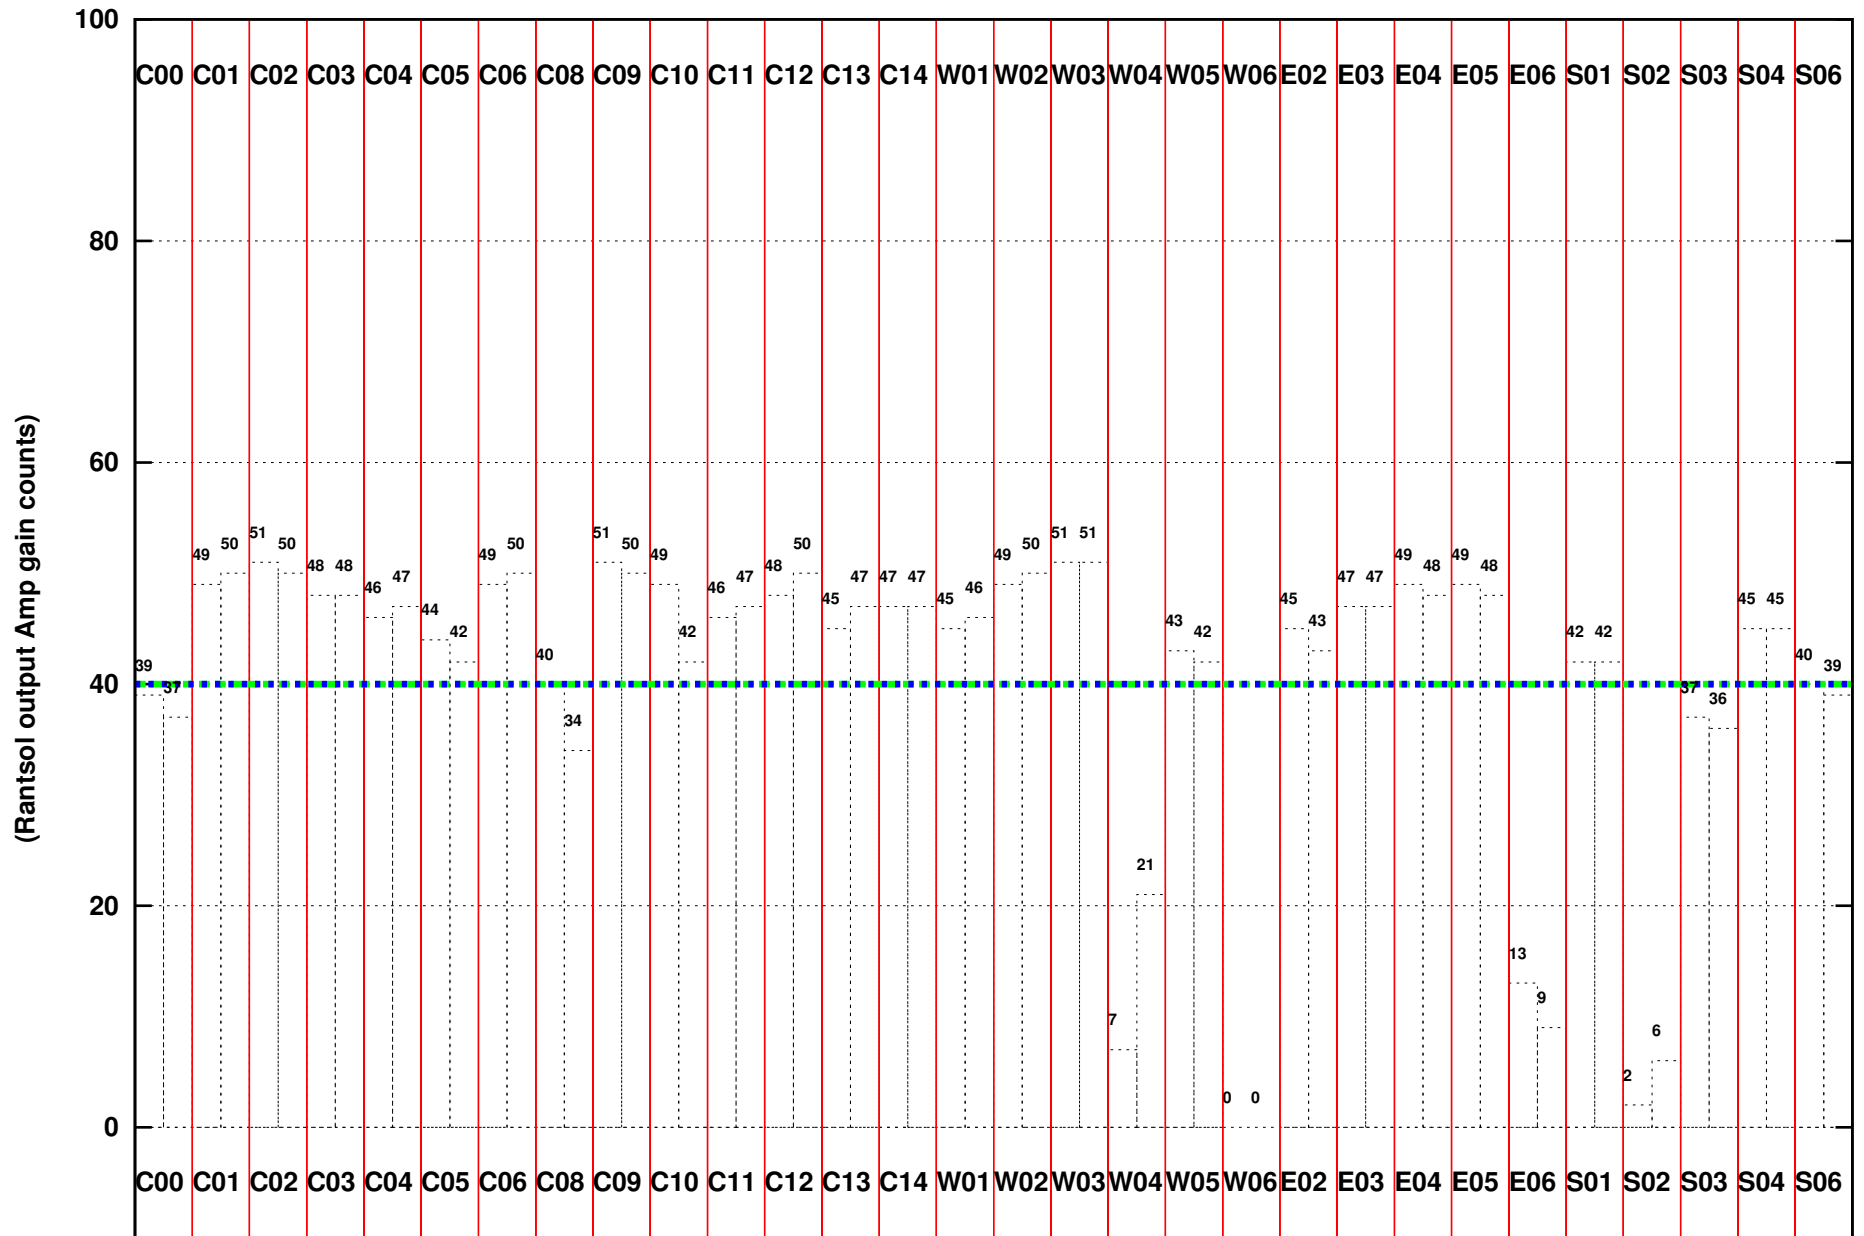

FRINGE STATUS (Rf:317.000,317.000 MHz., LO1:255.000,255.000 MHz., LO4/5:138.000,167.000 MHz.)

( File:/gsbifrdta/18feb/27\_068\_18feb2015.lta, scan:0, chan:80, Src:3C147, Date:18Feb2015 22:44:27)