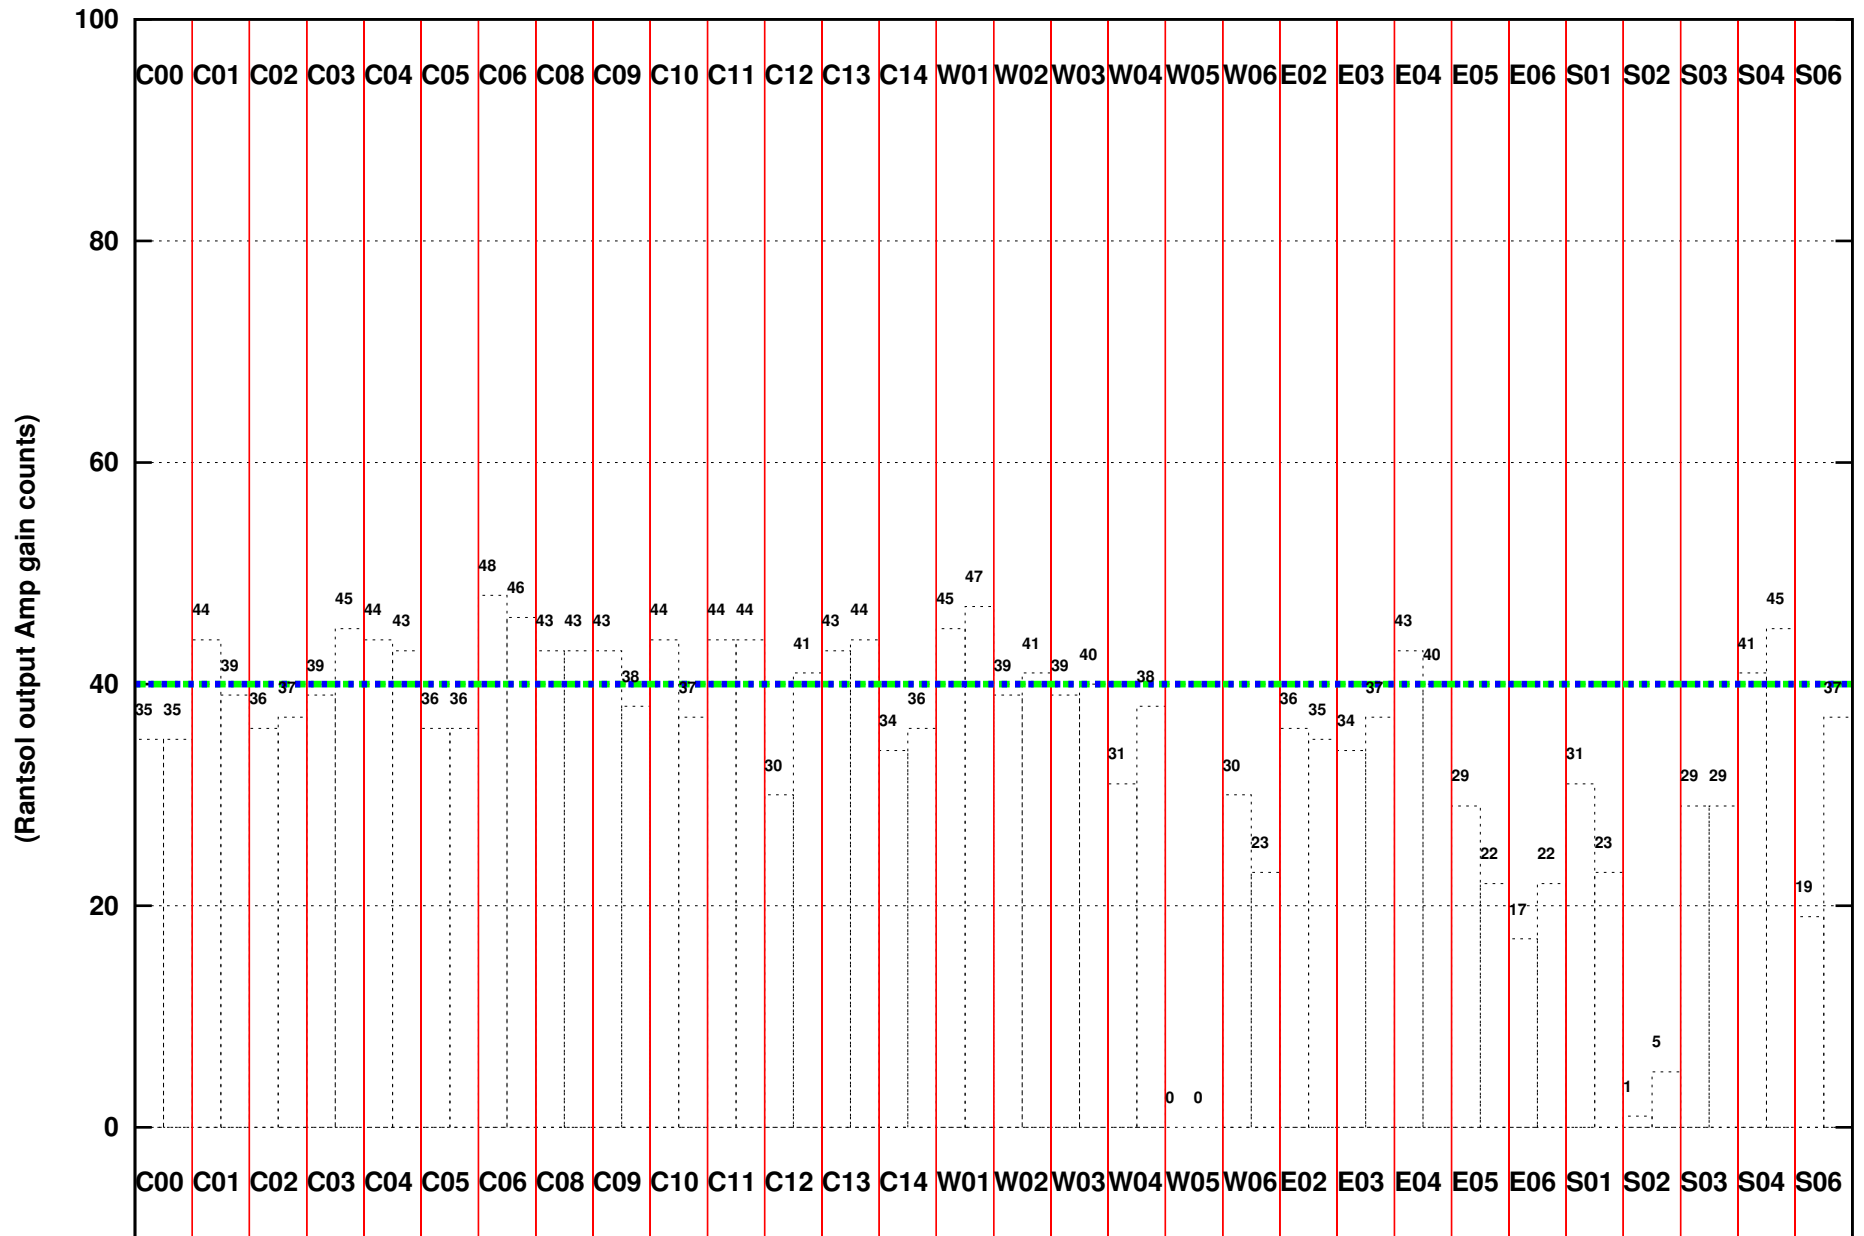

FRINGE STATUS (Rf:306.000,306.000 MHz., LO1:255.000,255.000 MHz., LO4/5:149.000,156.000 MHz.)

( File:/gsbifrddata/21feb/27\_028\_21feb2015.lta, scan:0, chan:80, Src:3C286, Date:21Feb2015 05:18:17)