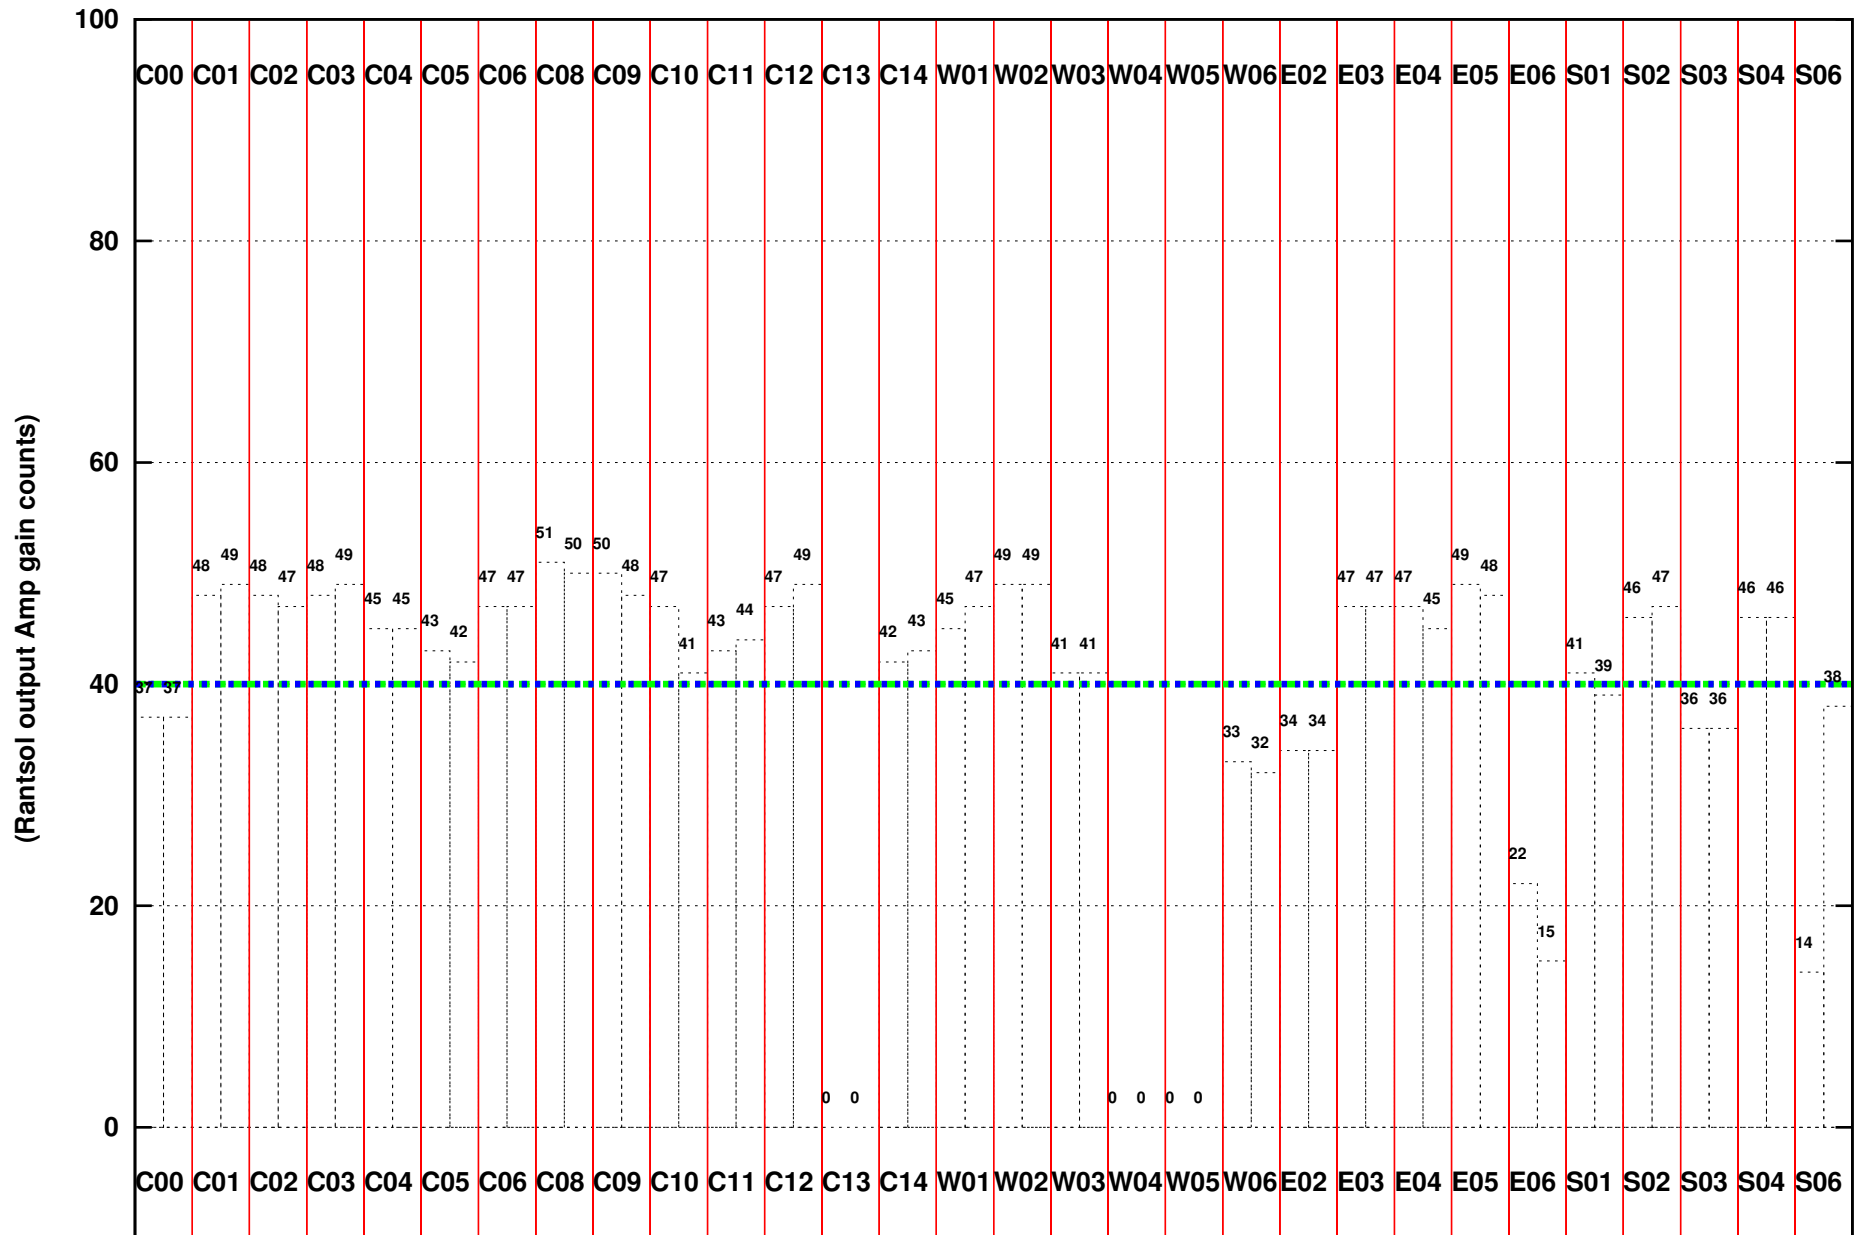

FRINGE STATUS (Rf:312.000,312.000 MHz., LO1:250.000,250.000 MHz., LO4/5:138.000,167.000 MHz.)

(File:/gsbifrddata/24feb/27_068_24feb2015.lta, scan:0, chan:80, Src:3C147, Date:24Feb2015 21:29:00)