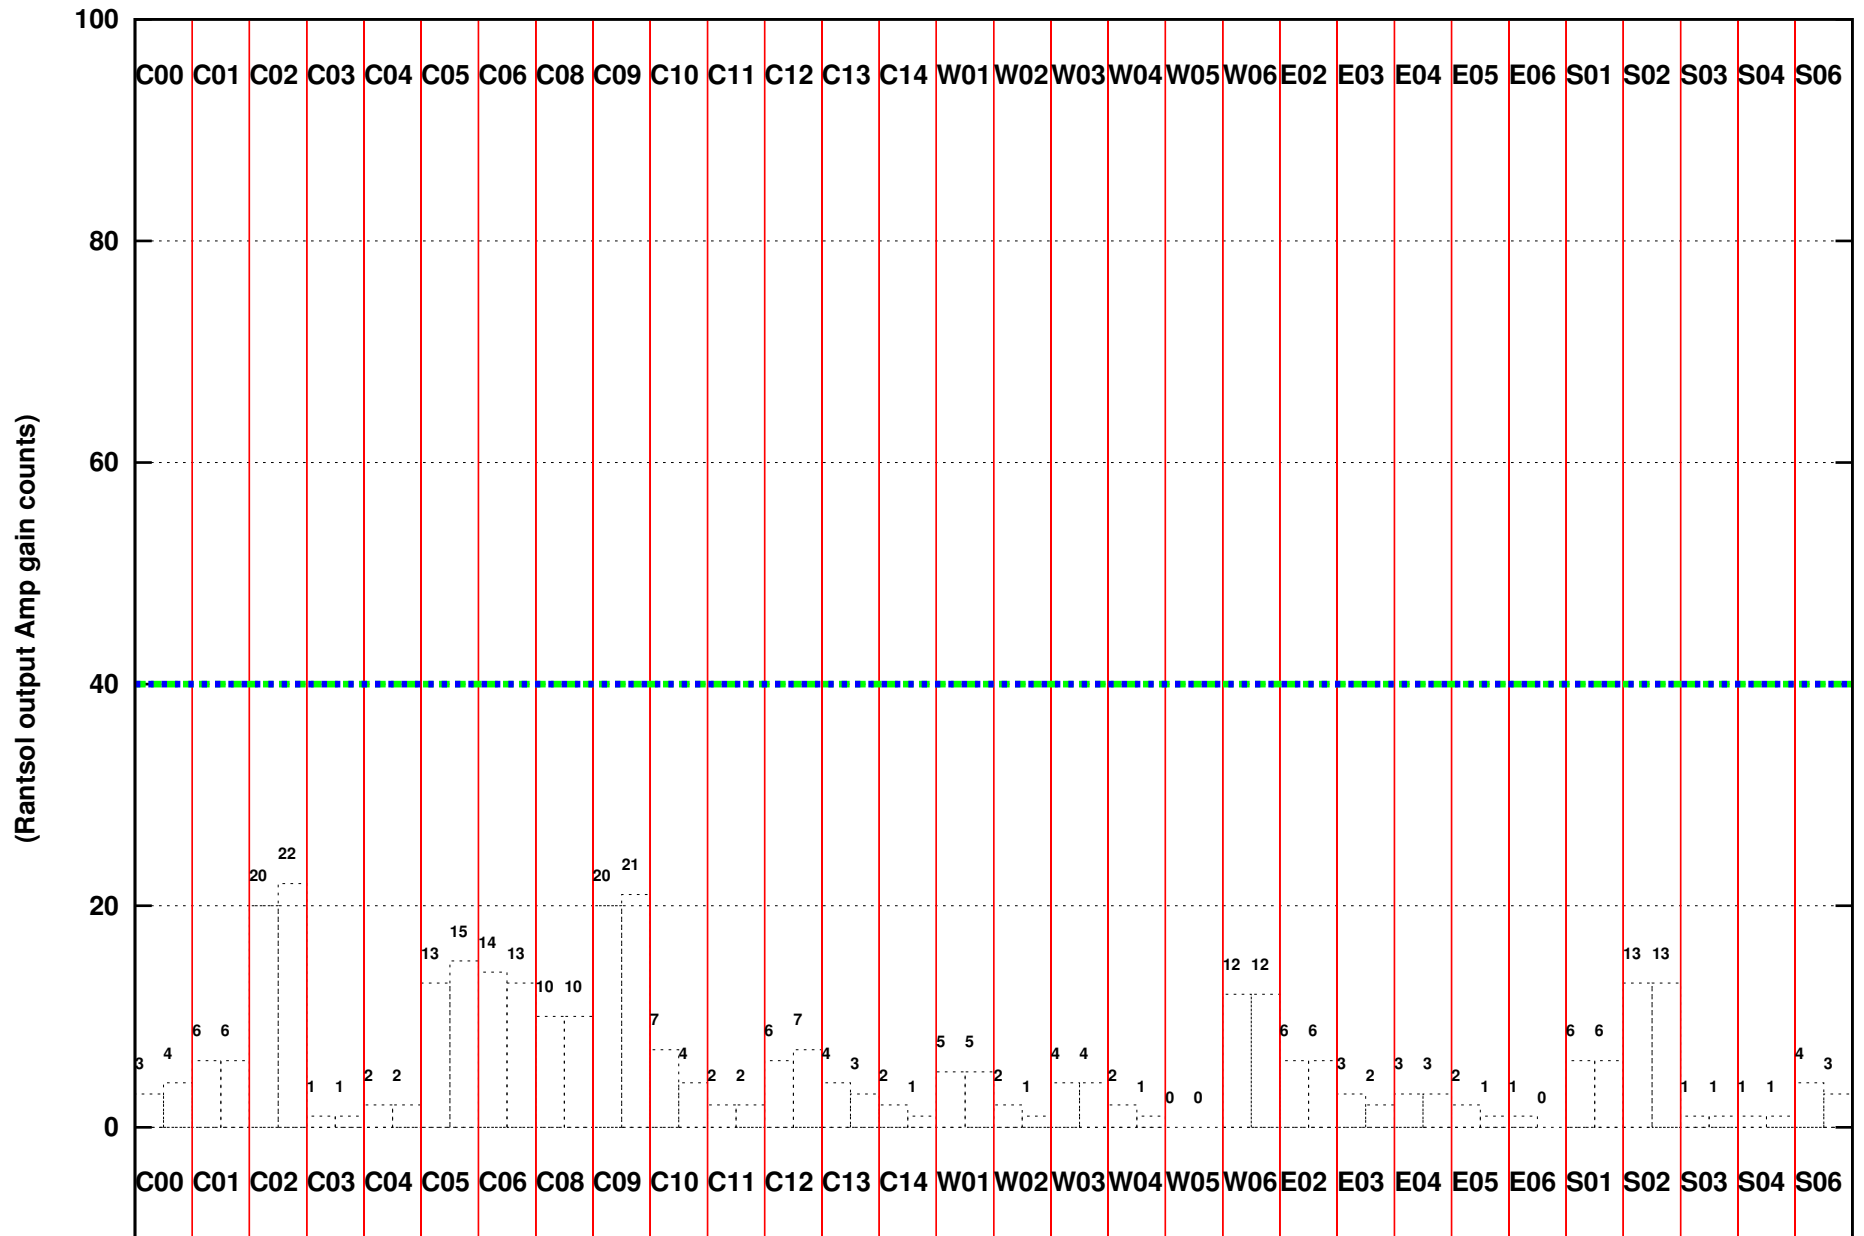

FRINGE STATUS (Rf:317.000,317.000 MHz., LO1:255.000,255.000 MHz., LO4/5:138.000,167.000 MHz.)

(File:/gsbifrdta/25feb/27_068_25feb2015.lta, scan:0, chan:80, Src:3C147, Date:25Feb2015 21:30:45)