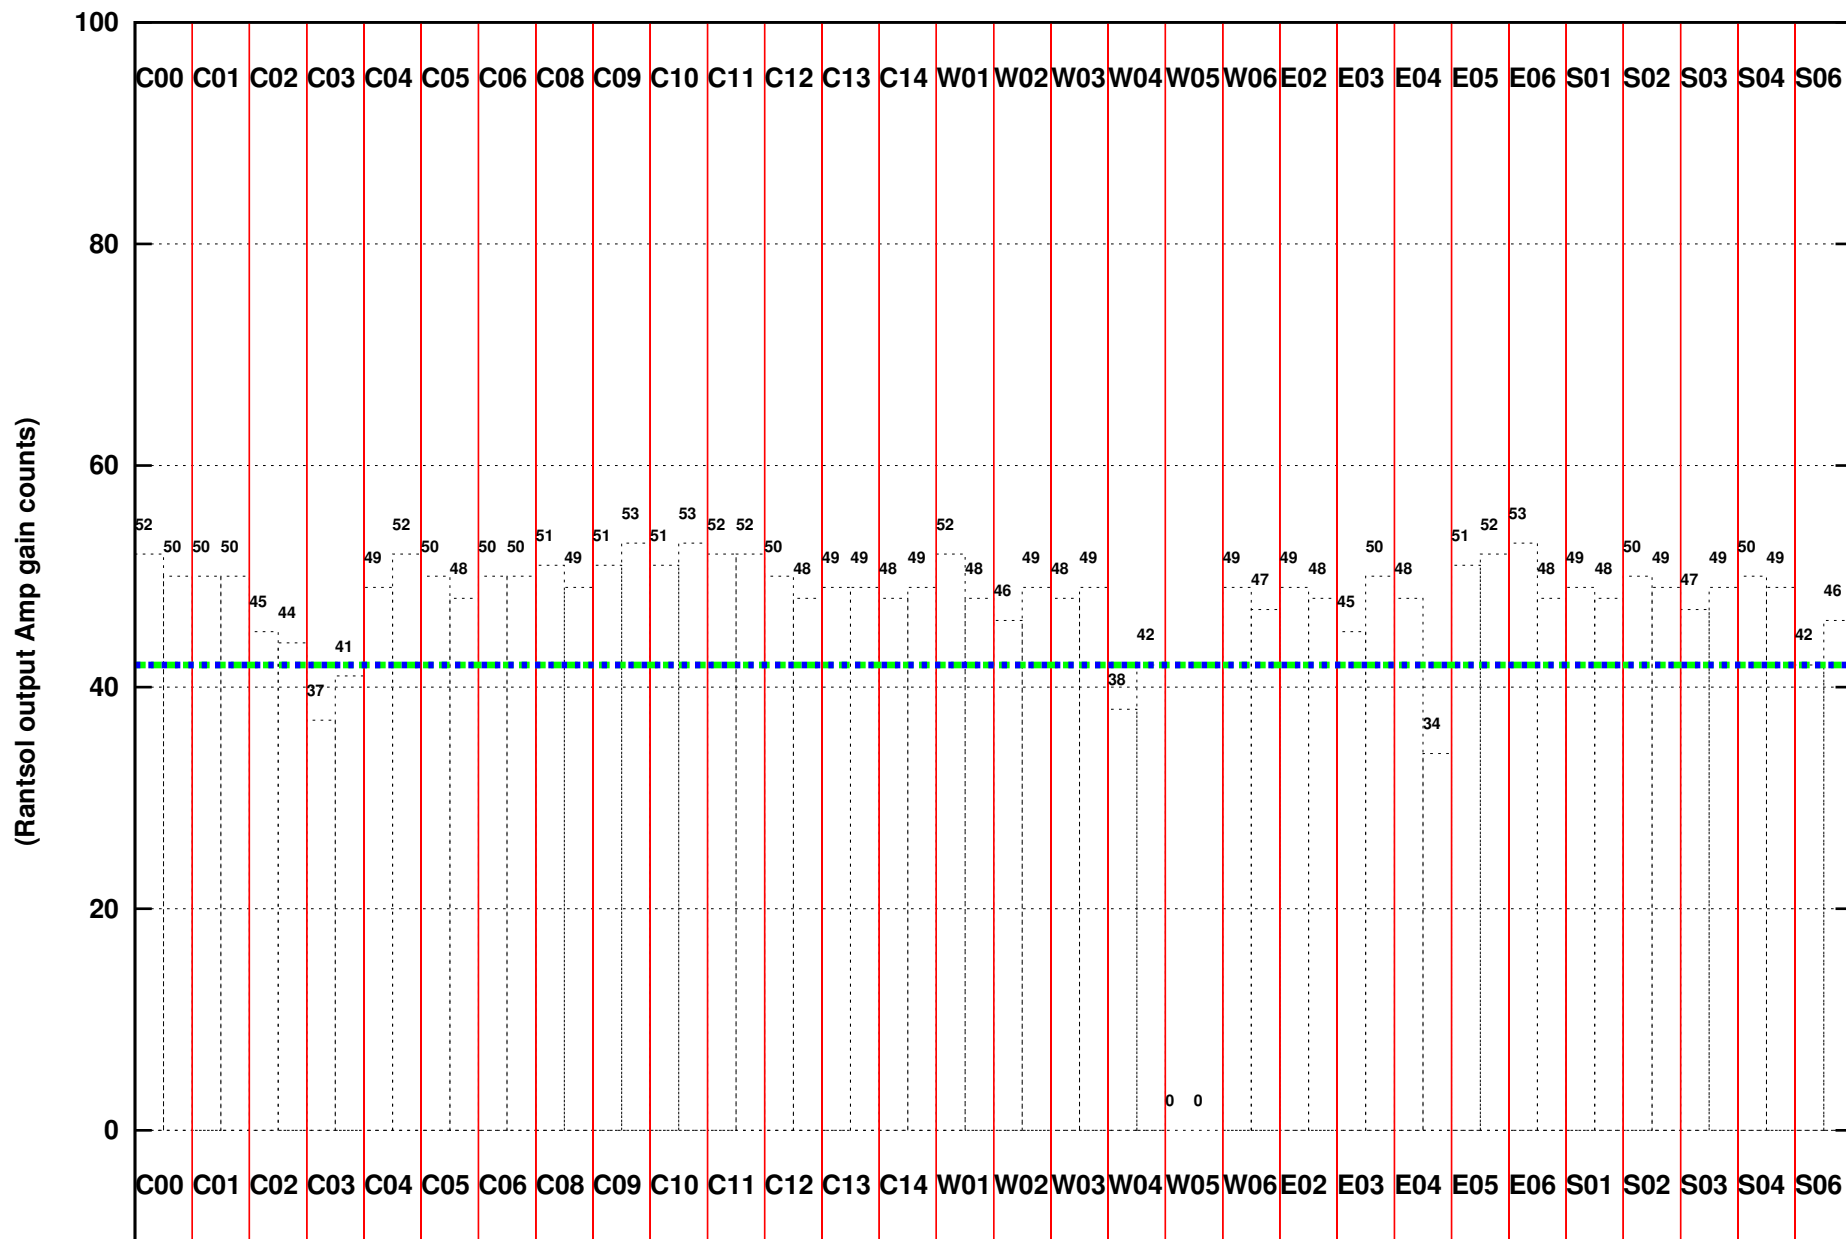

FRINGE STATUS (Rf:1267.000,1267.000 MHz., LO1:1205.000,1205.000 MHz., LO4/5:138.000,167.000 MHz.)

(File:/gsbifrddata/03mar/27_001_03mar2015.lta, scan:0, chan:80, Src:3C147, Date:03Mar2015 20:32:14)