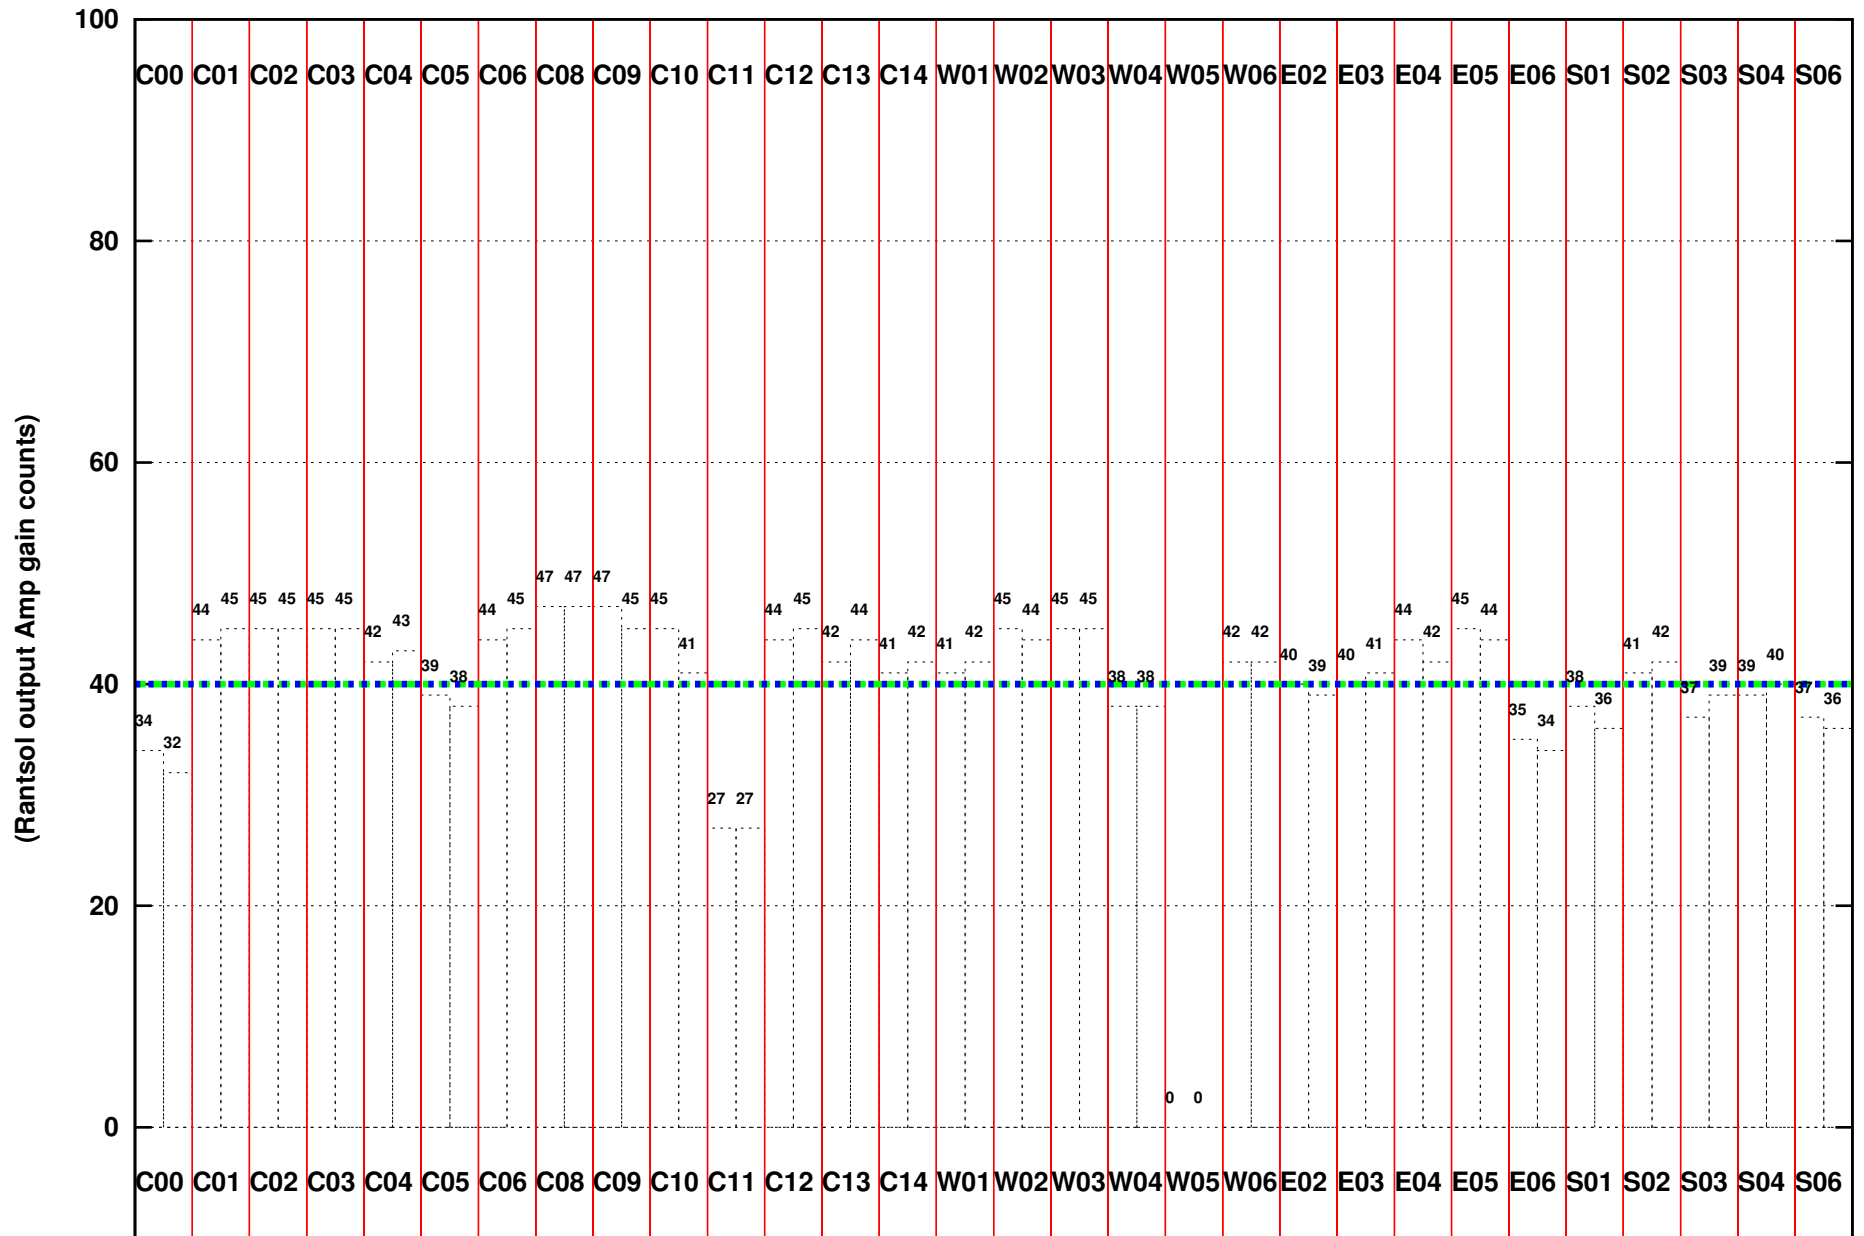

FRINGE STATUS (Rf:306.000,306.000 MHz., LO1:255.000,255.000 MHz., LO4/5:149.000,156.000 MHz.)

(File:/gsbifrddata/06mar/27_053_06mar2015.lta, scan:0, chan:80, Src:3C147, Date:06Mar2015 17:17:17)