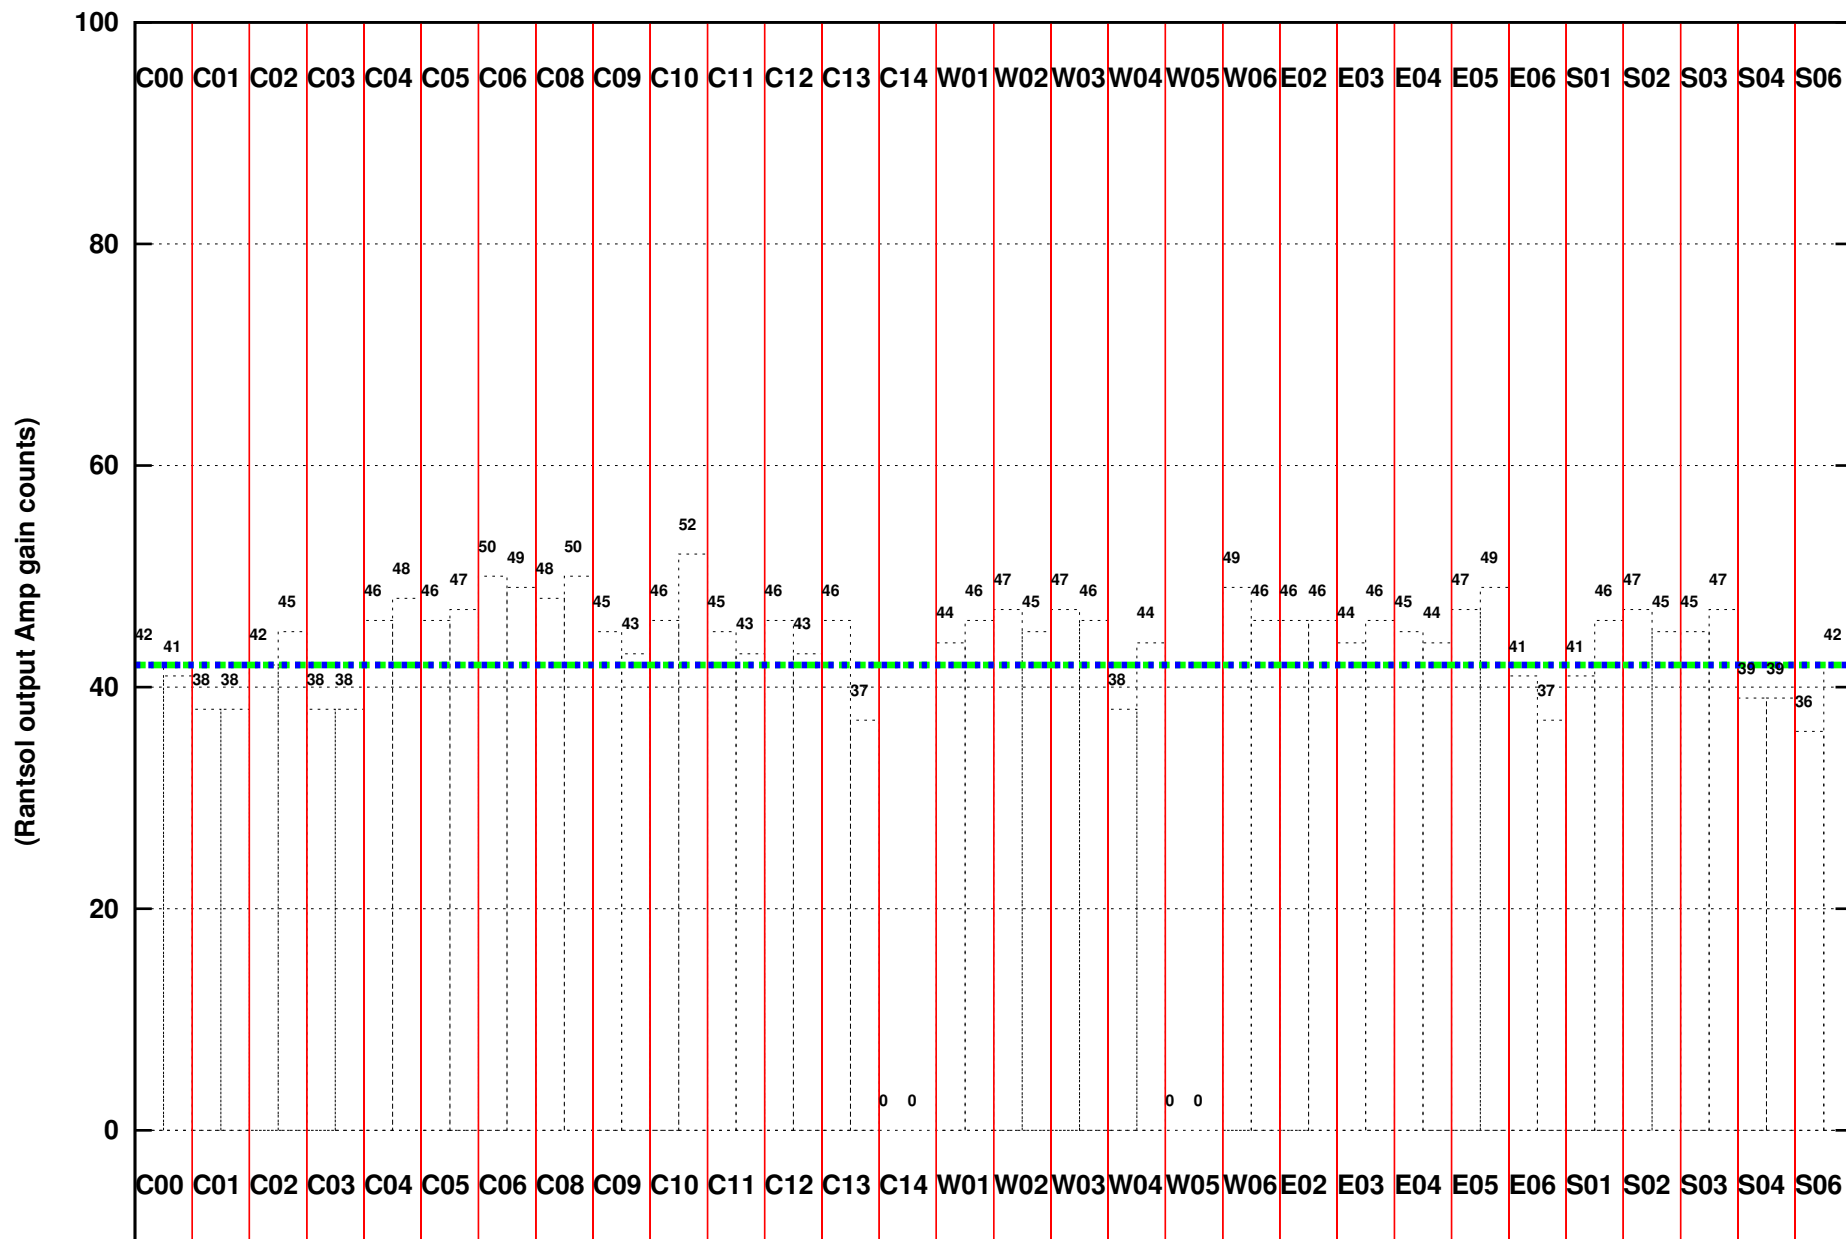

FRINGE STATUS (Rf:1367.000,1367.000 MHz., LO1:1305.000,1305.000 MHz., LO4/5:138.000,167.000 MHz.)

(File:/gsbifrddata/07mar/27_045_07mar2015.lta, scan:0, chan:80, Src:3C147, Date:07Mar2015 20:58:25)