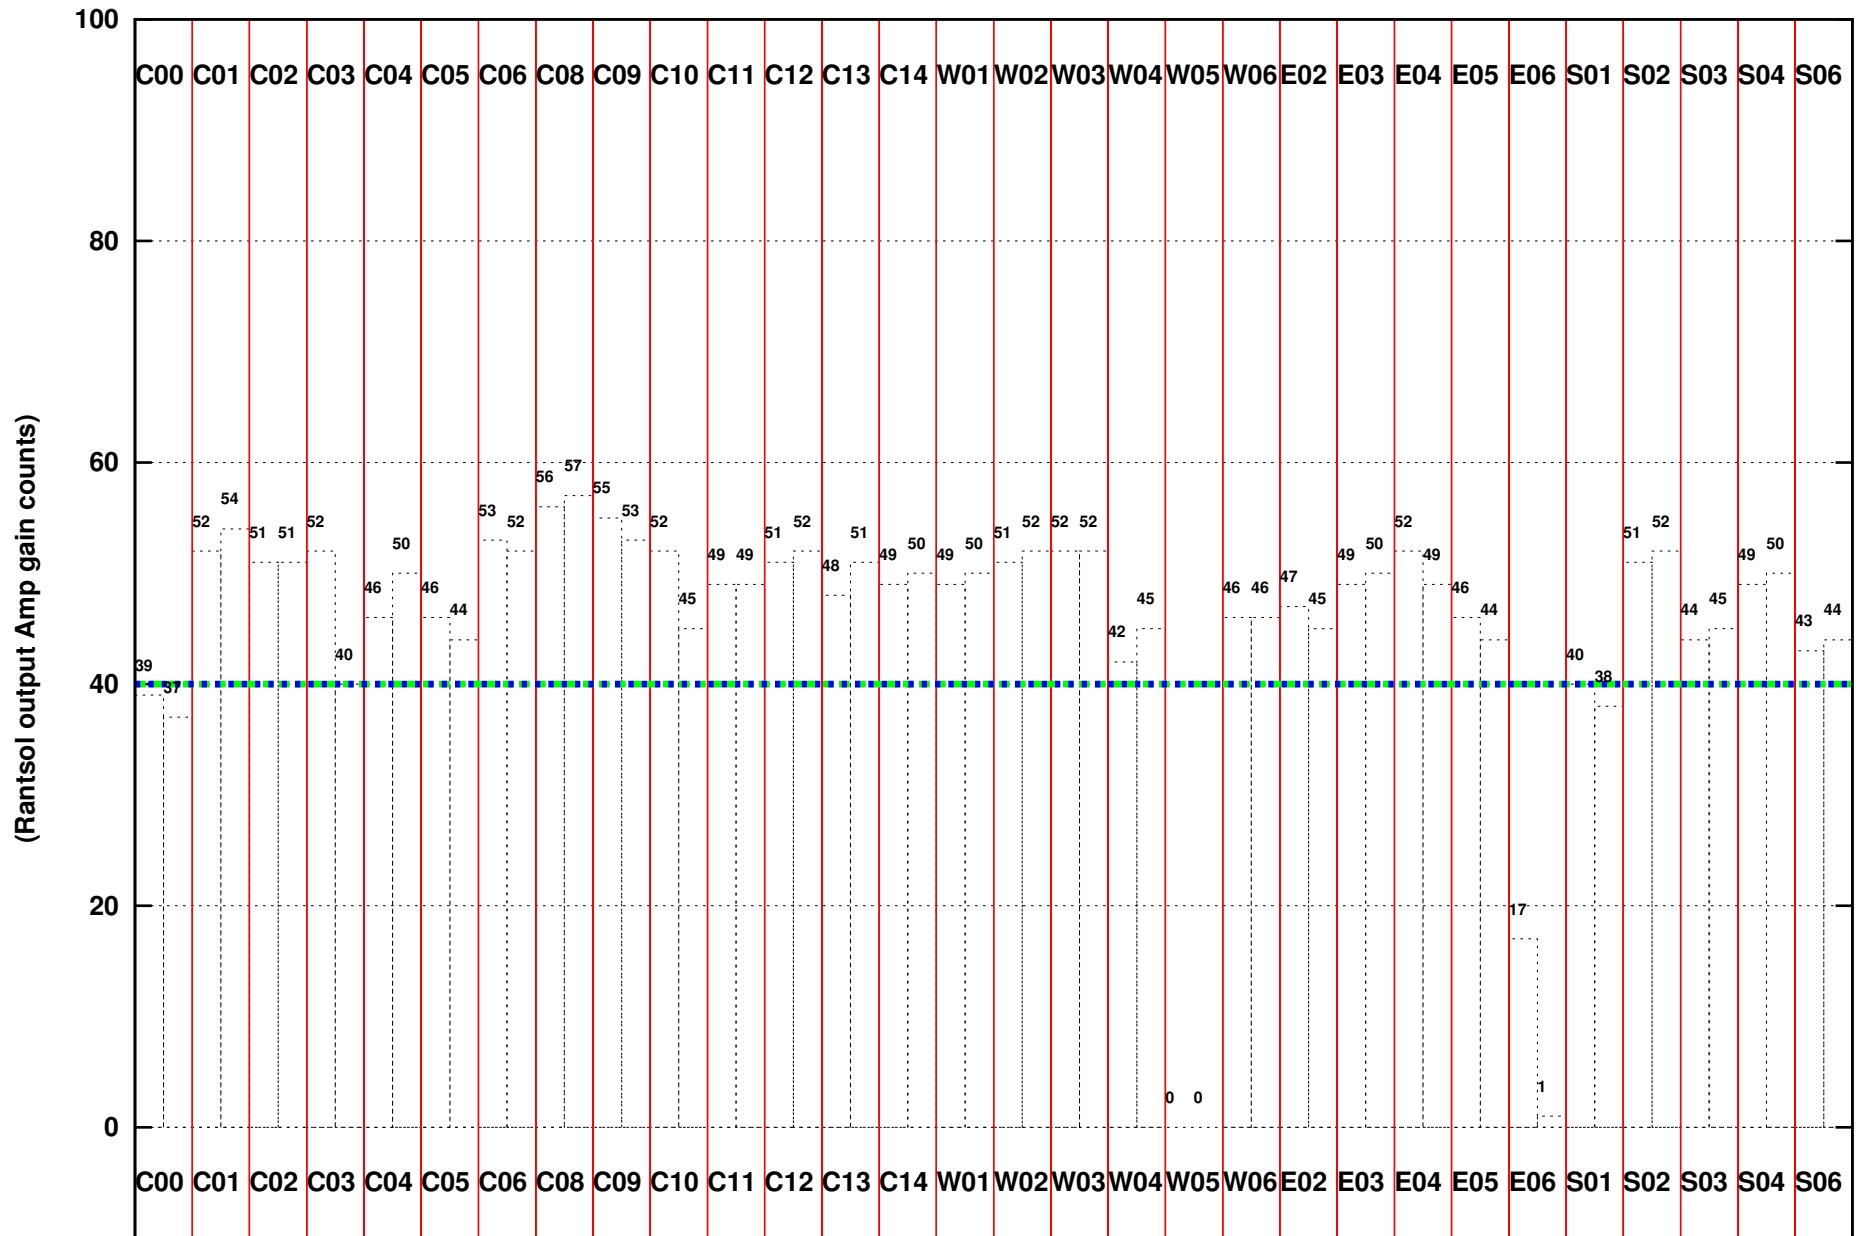

FRINGE STATUS (Rf:306.000,306.000 MHz., LO1:255.000,255.000 MHz., LO4/5:149.000,156.000 MHz.)

(File:/gsbifrddata/11mar/27_051_11mar2015.lta, scan:0, chan:80, Src:3C286, Date:11Mar2015 05:11:06)