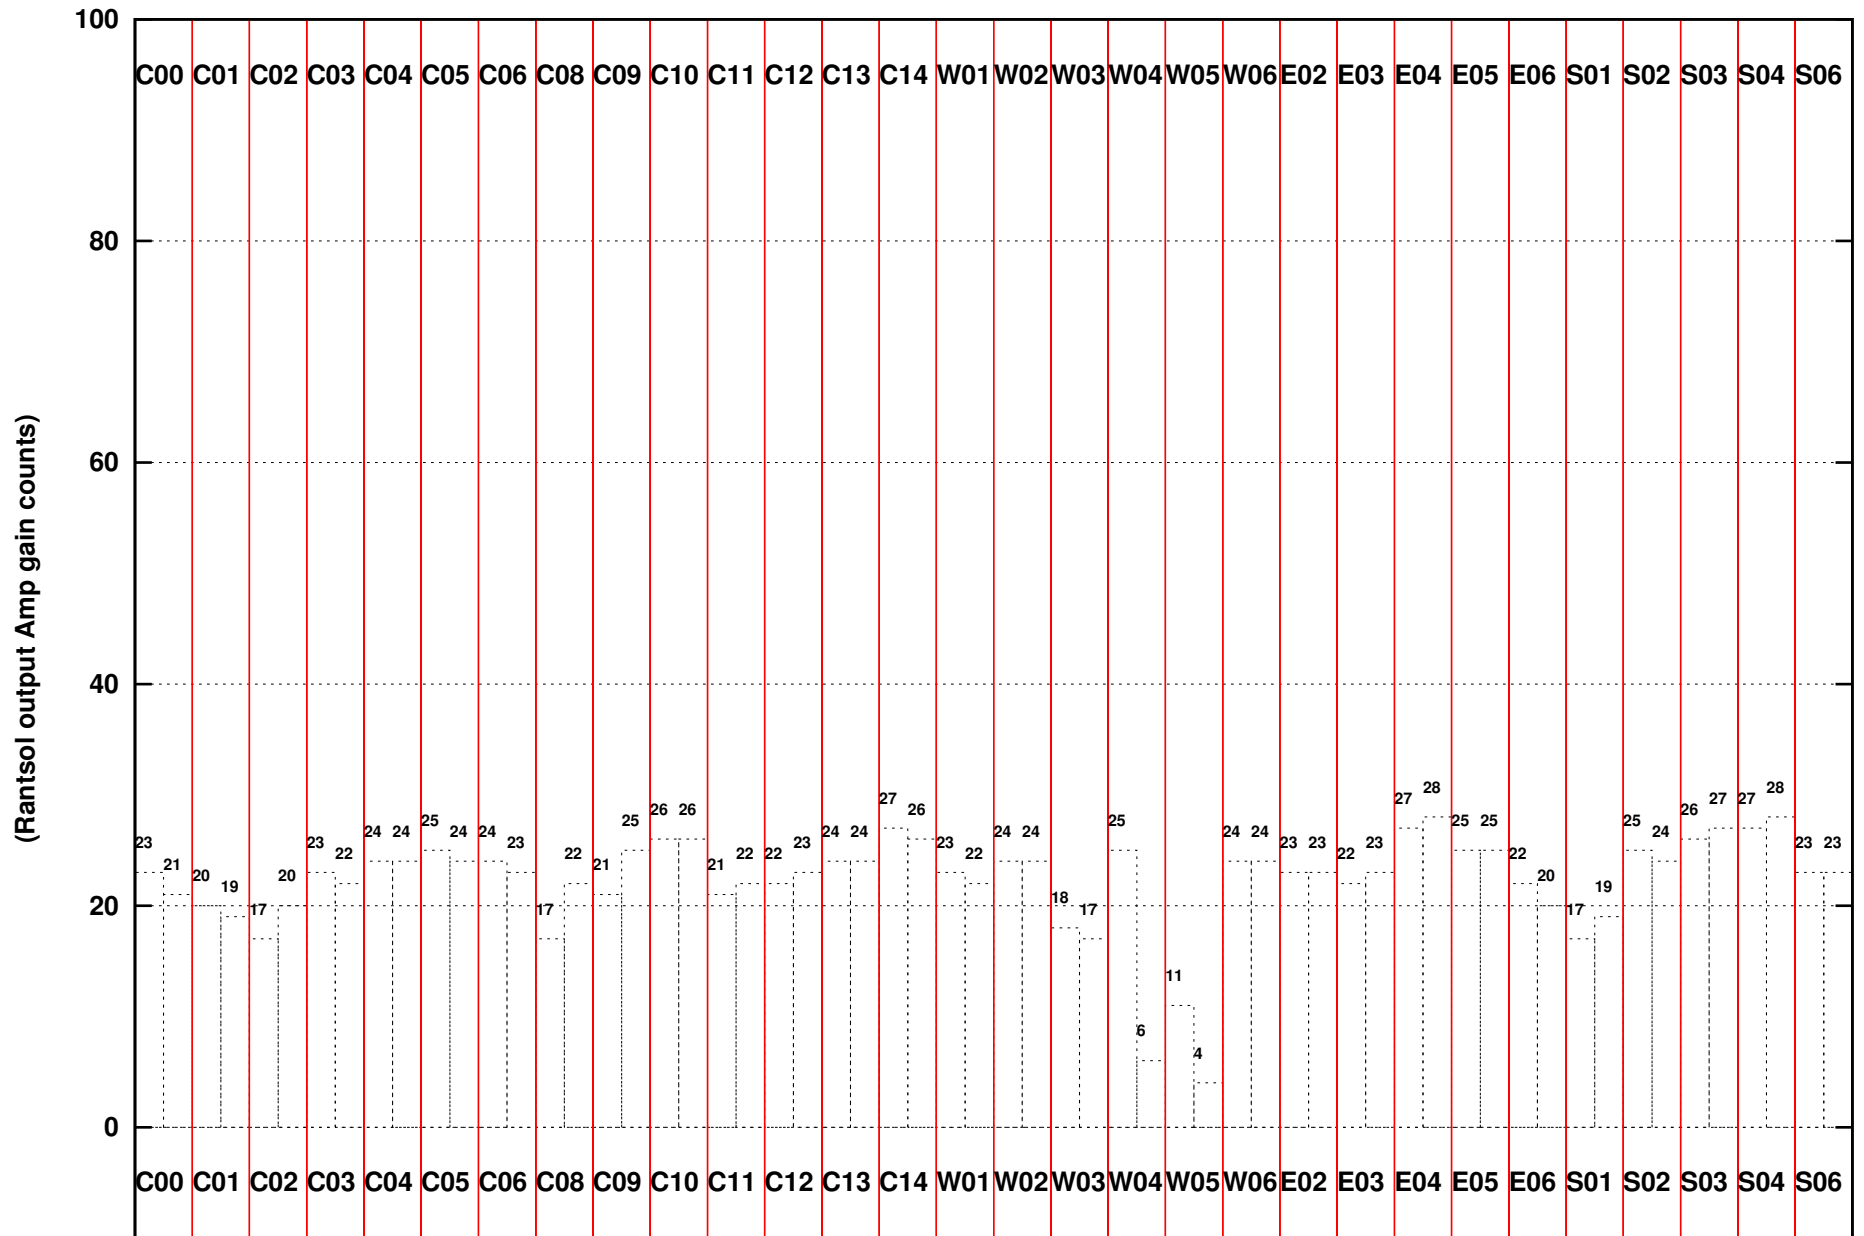

FRINGE STATUS (Rf:591.000,591.000 MHz., LO1:540.000,540.000 MHz., LO4/5:149.000,156.000 MHz.)

( File:/gsbifdata1/15mar/27\_056\_15mar2015.lta, scan:0, chan:80, Src:1822-096, Date:15Mar2015 03:21:38)